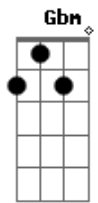

© ukulele-chords.com