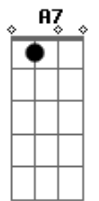

© ukulele-chords.com