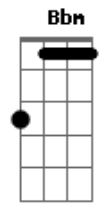

© ukulele-chords.com