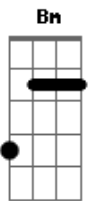

© ukulele-chords.com