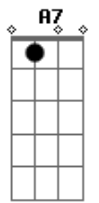

© ukulele-chords.com