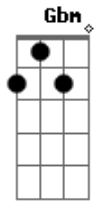

© ukulele-chords.com