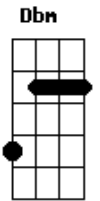

© ukulele-chords.com