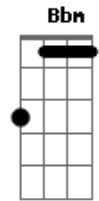

© ukulele-chords.com