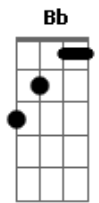

© ukulele-chords.com