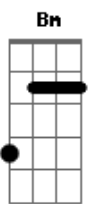

© ukulele-chords.com