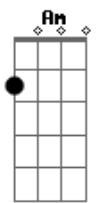

© ukulele-chords.com