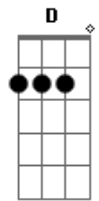

© ukulele-chords.com