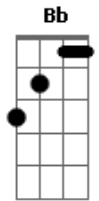

© ukulele-chords.com