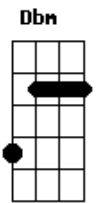

© ukulele-chords.com