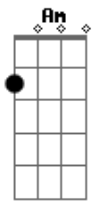

© ukulele-chords.com