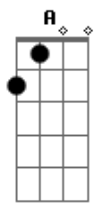

ANALAGA - Rude Cruz

Tom: A

Intro: E B A Gbm
Bb Dbm D E

A D
Rude cruz se erigiu! Dela o dia fugiu
E D E A D
Com emblema de vergonha e de dor
A Am A D Bbm E D
Mas contemplo essa cruz, porque nela Jesus
E A
Deu a vida por mim pecador

E F E Gbm A
Sim, eu amo a mensagem da cruz
D Gbm D
Até morrer eu a vou proclamar
A E D Bb D
Levarei eu também minha cruz
A E A Gbm F Dbm D A
Até por uma coroa trocar

A A7 D Bm
Desde a glória dos céus, o Cordeiro de Deus
E E A E
Ao Calvário humilhante baixou
A A D Bm
Essa cruz tem para mim, atrativos sem fim
E E A Gbm Bb Dbm D E
Porque nela Jesus me salvou

E F E Gbm A
Sim, eu amo a mensagem da cruz
D Gbm D
Até morrer eu a vou proclamar
A E D Bb D
Levarei eu também minha cruz
A E A Gbm F Dbm D A
Até por uma coroa trocar

A A7
Nessa cruz padeceu
D Bm
E por mim já morreu
E E A E
Meu Jesus, para dar-me o perdão
A A7 D Bm
E eu me alegro na cruz, dela vem graça e luz
E D E A Gbm Bb Dbm D E
Para minha santificação

E F E Gbm A
Sim, eu amo a mensagem da cruz
D Gbm D
Até morrer eu a vou proclamar
A E D Bb D
Levarei eu também minha Cruz
A E A Gbm F Dbm D A
Até por uma coroa trocar

A Am A
Eu aqui com Jesus
D Bm
A vergonha da cruz
E D E A E
Quero sempre levar e sofrer
A Am A D Bm
Cristo vem me buscar, e com Ele, no lar
E E A Gbm F Dbm D A
Uma parte da glória hei de ter

E F E Gbm A
Sim, eu amo a mensagem da cruz
D Gbm D
Até morrer eu a vou proclamar
A E D Bb D
Levarei eu também minha cruz
A E A Gbm Bb Dbm D Gbm Bbm E
Até por uma coroa trocar

Acordes

© ukulele-chords.com