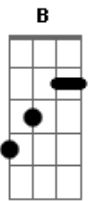

© ukulele-chords.com