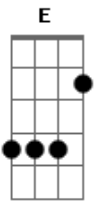

© ukulele-chords.com