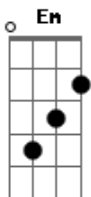

© ukulele-chords.com