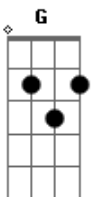

© ukulele-chords.com