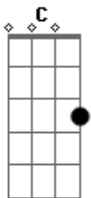

Anahí - Superenamorandome

Tom: C

Intro: C G F C

C
Gira esta ciudad y gira
G
Y en mi cabeza tu universo
F
Te esperaba me esperabas
G
Mi vida como te va
C
Cuatro noches que no duermo
G
Y de fantasma tu sonrisa
F
Mi pequeño caprichoso
Am G C
Mirame así nada más

Insuperable lo que ^Gsiento
F
Bebiendo estos días

coro:

G
Y yo sigo aquí

C
Superenamorándome
G
Colgada en tu mirada
F
Deshojando las horas del día

G
Estampillada en tu alma
C
Super enamorándome
G
me columpio en tus palabras
F
Las que siempre te resultan
G C
Y hacen que me vaya a mil tras de ti
G
Superenamorándome
C
Me subes como la espuma
G
Me atas me atas a tus cosas lindas
F G C
Mi cajita de sorpresas de donde chipas vendrás?
G
Si decirte que te quiero es una frase gastada
F Am G C
Me apetese convencerte mi dulce necesidad

G
Insuperable lo que siento
F
Bebiendo estos días

Am G F
Sigo para tu dimensión, me llevas a un mundo irreal

C
Pones de cabeza mi todo
Am C
En contravía con mi razón

F G
Mi motivacion principal mi pequeño duende mi loco...

Acordes

© ukulele-chords.com