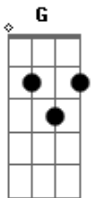

ukulele-chords.com