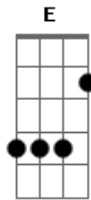

© ukulele-chords.com