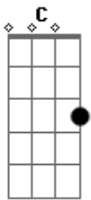

Anahí - Como Cada Dia

Tom: C

(intro 2x) C Am Dm G

Am Dm
Como cada día te recuerdo hoy
G C
Como cada día se me van las ganas
Am C
Como cada día estoy aquí
Dm E
Derrotada, aburrida y sin tí; partida el alma
C Am
Esta bien, te juro que yo, perderé
Dm
Te juro que yo, desistiré
F G
Esperaré, a que pase la tormenta
C F
Si puedo seguir viva, si puedo resistirlo
Dm
Si puedo resignarme y seguir
G
Aunque no estes conmigo
C F
Si puedo reponerme, de este fatal castigo
Dm
Si puedo resignarme y seguir
G

Aunque no estes conmigo

(C Am Dm G)

Am Dm
Como cada día aquí te esperaré
G C
Como cada día de cada mañana
Am C
Como cada día que no hay luz
Dm E
Y en la oscuridad siempre estas tú en mi mirada...
C Am
Esta bien, te juro que yo, perderé
Dm
Te juro que yo, desistiré
F G
Esperaré, a que pase la tormenta
C F
Si puedo seguir viva, si puedo resistirlo
Dm
Si puedo resignarme y seguir
G
Aunque no estes conmigo
C F
Si puedo reponerme, de este fatal castigo
Dm
Si puedo resignarme y seguir
G
Aunque no estes conmigo

Acordes

© ukulele-chords.com