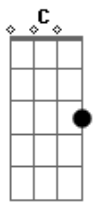

Anahí - Como Cada Dia

Tom: C

(intro 2x) C Am Dm G

Am Dm
Como cada día te recuerdo hoy
G C
Como cada día se me van las ganas
Am C
Como cada día estoy aquí
Dm E
Derrotada, aburrida y sin tí; partida el alma
C Am
Esta bien, te juro que yo, perderé
Dm
Te juro que yo, desistiré
F G
Esperaré, a que pase la tormenta
C F
Si puedo seguir viva, si puedo resistirlo
Dm
Si puedo resignarme y seguir
G
Aunque no estes conmigo
C F
Si puedo reponerme, de este fatal castigo
Dm
Si puedo resignarme y seguir
G

Aunque no estes conmigo

(C Am Dm G)

Am Dm
Como cada día aquí te esperaré
G C
Como cada día de cada mañana
Am C
Como cada día que no hay luz
Dm E
Y en la oscuridad siempre estas tú en mi mirada...
C Am
Esta bien, te juro que yo, perderé
Dm
Te juro que yo, desistiré
F G
Esperaré, a que pase la tormenta
C F
Si puedo seguir viva, si puedo resistirlo
Dm
Si puedo resignarme y seguir
G
Aunque no estes conmigo
C F
Si puedo reponerme, de este fatal castigo
Dm
Si puedo resignarme y seguir
G
Aunque no estes conmigo

Acordes

© ukulele-chords.com