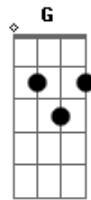

© ukulele-chords.com