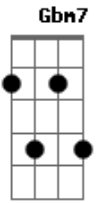

© ukulele-chords.com