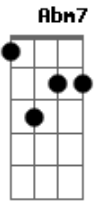

Ana - Árvore Seca

Tom: A

Gbm7 Dbm7
 Você, é só mentiras
Abm7 Bm
 É só tristeza
Bm7
 Árvore seca

Dm
 Dentro de mim
Am7
 Já não dá flor, viu?
Dm
 Causou em mim
Am7
 O desamor, viu?
Dm Am7
 Melhor deixar, o vento vir
Dm Am7 Dm
 E te arrancar pela raiz -iz

Você, é o que não era
Abm7 Bm
 É o que não presta
Bm7
 O que restou

Dm
 Do nosso amor
Am7
 Não brota flor, viu?
Dm
 Só me causou
Am7
 Imensa dor, viu?
Dm Am7
 Melhor deixar, o tempo vir
Dm Am7
 E te arrancar pela raiz
Gb Gbm7
 Dentro de mim

 (Gbm7 Dbm7 Abm7 Bm Bm7 Gbm7)

Gbm7 Dbm7

Acordes

© ukulele-chords.com

© ukulele-chords.com

© ukulele-chords.com

© ukulele-chords.com

© ukulele-chords.com