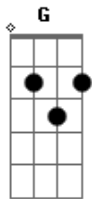

© ukulele-chords.com

© ukulele-chords.com