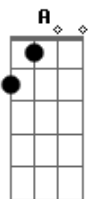

© ukulele-chords.com