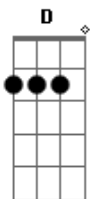

Ana Vilela - Promete

Tom: D
Intro: D Bm G A

Me lembro quando você chegou nesse mundo Sorrindo aos poucos quando ouvia a minha voz

D Bm G A Promete que não vai crescer distante Promete que vai ser pra sempre assim D Bm G A Promete esse sorriso radiante Todas as vezes que você pensar em mim D Bm G A Promete cuidar bem dos seus cachinhos E sempre me abraçar quando eu chegar D Bm G A Promete sorrir sempre com os olhinhos E cantar cantigas na sala de estar Bm G A D Que eu prometo ser pra sempre o seu Porto seguro Bm G A D Eu prometo dar-te eternamente o meu amor D Bm G A Promete aproveitar cada segundo Desse tempo que já passa tão veloz D Bm G A	A G A D Bm G E hoje corre pela sala Brinca de existir Giz de cera, pega-pega D Bm G A D Eu só sei sorrir Ao imaginar você crescer Bm G A D Para um pouco com a bagunça Deixa eu te olhar Que o tempo voa e olha só D Bm G A Você sabe falar E diz tudo que eu preciso escutar Bm G A D Laialaiá D Bm A Promete ser pra sempre o meu menino Me deixar cantar pra te fazer dormir D Bm A D Bm G A Que eu prometo que vou te cuidar pra sempre Eu te amo infinito Meu guri

Acordes