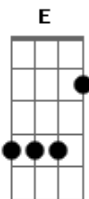

© ukulele-chords.com