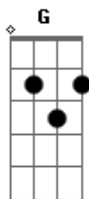

© ukulele-chords.com