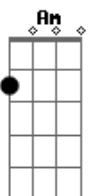

© ukulele-chords.com