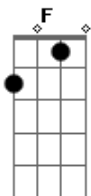

© ukulele-chords.com