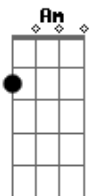

© ukulele-chords.com