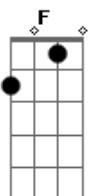

© ukulele-chords.com