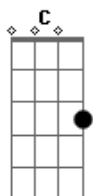

© ukulele-chords.com