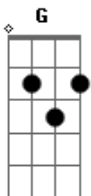

Procurando me encontrar
Pra descobrir que no teu peito G
Sempre foi o meu lugar Am C
Am C
Busquei significado Am
Pra essas palavras não ditas G
E aprendi que alegria Am
É o que você significa C
Me acostumei na superfície Am
Da sua vida que é um mar G
Mas se te encontro não me importo Am C
Nem um pouco em mergulhar G
F G F G
E eu não desisto de acreditar em nós
Até porque está escrito F G
Era pra acontecer F G
C Am
Vejo em você, o meu lar G
C G
Um porto seguro pro coração atracar
C Am
Quero você só pra mim G
Não posso deixar a distância F G
Te levar de novo Am
F Am
Lágrimas, livros, discursos G
Clarice, Marcelo e Mallu Am
Te amar nos momentos, minutos F
Distância entre o sudeste e o sul Am
O choro, o riso, a pele G
Pitanga, teu cheiro no ar Am
Encontro, estação, euforia F Am G
Teu sorriso, meu olhar Am
C Am
Vejo em você, o meu lar G
C G
Um porto seguro pro coração atracar Am
C Am
Quero você só pra mim G
Não posso deixar a distância Am C Am C Am
Te levar de novo pra longe de mim Am C Am C Am

Acordes

© ukulele-chords.com