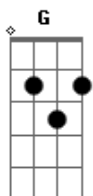

Procurando me encontrar
Pra descobrir que no teu peito G
Sempre foi o meu lugar Am C
Am C
Busquei significado Am
Pra essas palavras não ditas G
E aprendi que alegria Am
É o que você significa C
Me acostumei na superfície Am
Da sua vida que é um mar G
Mas se te encontro não me importo Am C
Nem um pouco em mergulhar G
F G F G
E eu não desisto de acreditar em nós
Até porque está escrito F G
Era pra acontecer F G
C Am
Vejo em você, o meu lar G
C G
Um porto seguro pro coração atracar
C Am
Quero você só pra mim G
Não posso deixar a distância F G
Te levar de novo Am
F Am
Lágrimas, livros, discursos G
Clarice, Marcelo e Mallu Am
Te amar nos momentos, minutos F
Distância entre o sudeste e o sul Am
O choro, o riso, a pele G
Pitanga, teu cheiro no ar Am
Encontro, estação, euforia F Am G
Teu sorriso, meu olhar Am
C Am
Vejo em você, o meu lar G
C G
Um porto seguro pro coração atracar Am
C Am
Quero você só pra mim G
Não posso deixar a distância Am C Am C Am
Te levar de novo pra longe de mim Am C Am C Am

Acordes

© ukulele-chords.com