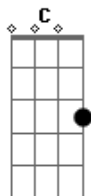

© ukulele-chords.com