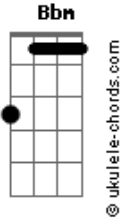

# Ana Sucha - Um Peixe Que Voa

tom:

Intro: Fm Bbm Fm

Fm  
Não nasci no ar  
Temi o precipício  
Fm  
Pra me conhecer  
Bbm  
Mergulhei no abismo

Fm  
Bicho sem lugar  
Bbm  
Peixe fora d'água  
Fm  
Gosto de quem sou  
Bbm

## Acordes

Das asas que me dei

Fm  
Criatura estranha  
Eb  
Um peixe que voa  
Fm  
Arte abstrata  
Bbm  
Em forma de pessoa  
Fm  
Vidro estilhaçado  
Eb  
A voz que destoa  
Fm  
Quebro o meu aquário  
Bbm  
Mesmo que me doa