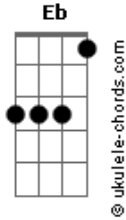

# Ana Sucha - Um Peixe Que Voa

tom:

Intro: Fm Bbm Fm

Fm  
Não nasci no ar  
Temi o precipício  
Fm  
Pra me conhecer  
Bbm  
Mergulhei no abismo

Fm  
Bicho sem lugar  
Bbm  
Peixe fora d'água  
Fm  
Gosto de quem sou  
Bbm

## Acordes

Das asas que me dei

Fm  
Criatura estranha  
Eb  
Um peixe que voa  
Fm  
Arte abstrata  
Bbm  
Em forma de pessoa  
Fm  
Vidro estilhaçado  
Eb  
A voz que destoa  
Fm  
Quebro o meu aquário  
Bbm  
Mesmo que me doa