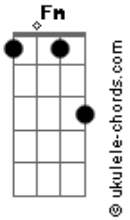

# Ana Sucha - Um Peixe Que Voa

tom:

Intro: Fm Bbm Fm

Fm  
Não nasci no ar  
Temi o precipício  
Fm  
Pra me conhecer  
Bbm  
Mergulhei no abismo

Fm  
Bicho sem lugar  
Bbm  
Peixe fora d'água  
Fm  
Gosto de quem sou  
Bbm

## Acordes

Das asas que me dei

Fm  
Criatura estranha  
Eb  
Um peixe que voa  
Fm  
Arte abstrata  
Bbm  
Em forma de pessoa  
Fm  
Vidro estilhaçado  
Eb  
A voz que destoa  
Fm  
Quebro o meu aquário  
Bbm  
Mesmo que me doa