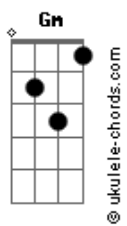

Ana Sucha - Lunática

tom:

Intro: Cm Gm Cm Fm Gm

Roda pra mim Cm
Mostra outro lado seu Gm

Seja a Lunática Fm
Que sempre se escondeu Cm

Na escuridão Cm

Brilhar Gm

Acordes

Crescer

Minguar Fm
Sair de órbita Gm
Virar página

Dança Cm
Perde seu rumo G
Cava mais fundo Ab
Grita no ar G

[Final] Cm Gm Fm Gm