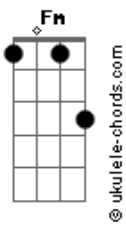

Ana Sucha - Lunática

tom:

Intro: Cm Gm Cm Fm Gm

Roda pra mim Cm
Mostra outro lado seu Gm

Seja a Lunática Fm
Que sempre se escondeu Cm

Na escuridão Cm

Brilhar Gm

Acordes

Crescer

Minguar Fm
Sair de órbita Gm
Virar página

Dança Cm
Perde seu rumo G
Cava mais fundo Ab
Grita no ar G

[Final] Cm Gm Fm Gm