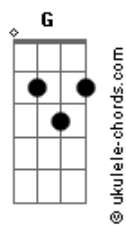

Ana Sucha - Lunática

tom:

Intro: Cm Gm Cm Fm Gm

Roda pra mim Cm
Mostra outro lado seu Gm

Seja a Lunática Fm
Que sempre se escondeu Cm

Na escuridão Cm

Brilhar Gm

Acordes

Crescer

Minguar Fm
Sair de órbita Gm
Virar página

Dança Cm
Perde seu rumo G
Cava mais fundo Ab
Grita no ar G

[Final] Cm Gm Fm Gm