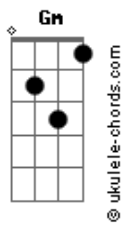

Ana Sucha - Lunática

tom:

Intro: Cm Gm Cm Fm Gm

Roda pra mim Cm
Mostra outro lado seu Gm

Seja a Lunática Fm
Que sempre se escondeu Cm

Na escuridão Cm

Brilhar Gm

Acordes

Crescer

Minguar Fm
Sair de órbita Gm
Virar página

Dança Cm
Perde seu rumo G
Cava mais fundo Ab
Grita no ar G

[Final] Cm Gm Fm Gm