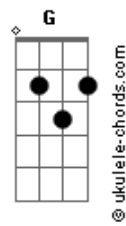

Ana Sucha - Lunática

tom:

Intro: Cm Gm Cm Fm Gm

Roda pra mim Cm
Mostra outro lado seu Gm

Seja a Lunática Fm
Que sempre se escondeu Cm

Na escuridão Cm

Brilhar Gm

Acordes

Crescer

Minguar Fm
Sair de órbita Gm
Virar página

Dança Cm
Perde seu rumo G
Cava mais fundo Ab
Grita no ar G

[Final] Cm Gm Fm Gm