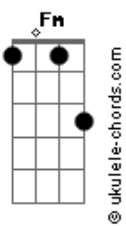

Ana Sucha - Lunática

tom:

Intro: Cm Gm Cm Fm Gm

Roda pra mim Cm
Mostra outro lado seu Gm

Seja a Lunática Fm
Que sempre se escondeu Cm

Na escuridão Cm

Brilhar Gm

Acordes

Crescer

Minguar Fm
Sair de órbita Gm
Virar página

Dança Cm
Perde seu rumo G
Cava mais fundo Ab
Grita no ar G

[Final] Cm Gm Fm Gm