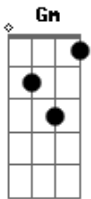

Ana Sucha - Deixa o Som Rolar

tom: Gm

Gm7
Tanta gente aqui

Cm7
E eu só enxergo você

D7
Sinto que o beat cresce

Gm7
Com o meu querer

Gm7
O seu movimento

Cm7
Mexe aqui dentro, ai!

D7
E eu quero saber

Gm7
Daqui, pra onde a gente vai?

Cm7
Deixa o som rolar

Gm7
Deixa ele reger

Cm7
Vem juntar a fome

D7 Gm7
E a vontade de comer

Gm7
Seu beijo de cerveja

Cm7
Encaixa com o meu, bebê

Se você quer mais uma

D7 Gm7
Amor, eu pego pra você

Gm7
Bagunça o meu cabelo

Cm7
Sua coxa aqui no meio, ui

D7
Eu tô imaginando a gente

Gm7
Nua a meia luz

Cm7
Deixa o som rolar

Gm7
Deixa ele reger

Cm7
Vem juntar a fome

D7 Gm7
E a vontade de comer

Acordes

© ukulele-chords.com