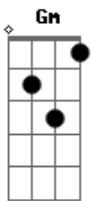

Ana Sucha - Deixa o Som Rolar

tom: Gm

Gm7
Tanta gente aqui

Cm7
E eu só enxergo você

D7
Sinto que o beat cresce

Gm7
Com o meu querer

Gm7
O seu movimento

Cm7
Mexe aqui dentro, ai!

D7
E eu quero saber

Gm7
Daqui, pra onde a gente vai?

Cm7
Deixa o som rolar

Gm7
Deixa ele reger

Cm7
Vem juntar a fome

D7 Gm7
E a vontade de comer

Gm7
Seu beijo de cerveja

Cm7
Encaixa com o meu, bebê

Se você quer mais uma

D7 Gm7
Amor, eu pego pra você

Gm7
Bagunça o meu cabelo

Cm7
Sua coxa aqui no meio, ui

D7
Eu tô imaginando a gente

Gm7
Nua a meia luz

Cm7
Deixa o som rolar

Gm7
Deixa ele reger

Cm7
Vem juntar a fome

D7 Gm7
E a vontade de comer

Acordes

© ukulele-chords.com