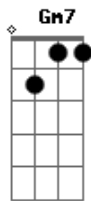

© ukulele-chords.com