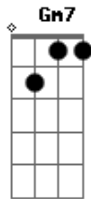

© ukulele-chords.com