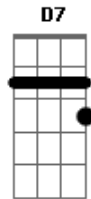

Ana Sucha - Deixa o Som Rolar

tom: Gm

Gm7
Tanta gente aqui

Cm7
E eu só enxergo você

D7
Sinto que o beat cresce

Gm7
Com o meu querer

Gm7
O seu movimento

Cm7
Mexe aqui dentro, ai!

D7
E eu quero saber

Gm7
Daqui, pra onde a gente vai?

Cm7
Deixa o som rolar

Gm7
Deixa ele reger

Cm7
Vem juntar a fome

D7 Gm7
E a vontade de comer

Gm7
Seu beijo de cerveja

Cm7
Encaixa com o meu, bebê

Se você quer mais uma

D7 Gm7
Amor, eu pego pra você

Gm7
Bagunça o meu cabelo

Cm7
Sua coxa aqui no meio, ui

D7
Eu tô imaginando a gente

Gm7
Nua a meia luz

Cm7
Deixa o som rolar

Gm7
Deixa ele reger

Cm7
Vem juntar a fome

D7 Gm7
E a vontade de comer

Acordes

© ukulele-chords.com

© ukulele-chords.com

© ukulele-chords.com

© ukulele-chords.com