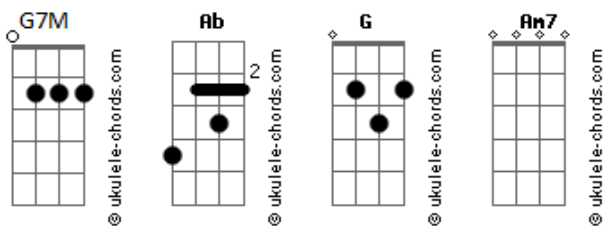

Ana Sucha - Chapadas e Peladas

tom:

Ab (forma dos acordes no tom de G)

Capostrate na 1ª casa

G7M

Me aperta gostosin

Acende um fogo

Am7

Am7

Ouve o low do lo-fi

Vamo pra onde ele vai

G7M

Chapadas e peladas

Muito bem amadas

Am7

Olha esse entardecer

Acordes

Delícia de viver

G7M

Chapadas e peladas

Hipnotizadas

Am7

Ouve o low do lo-fi

Vamo pra onde ele vai