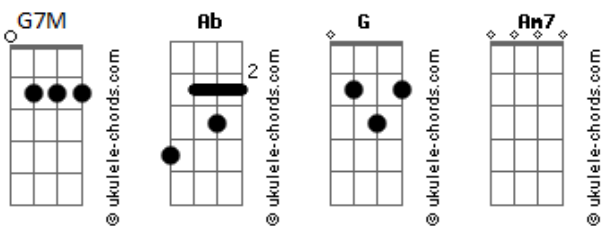

Ana Sucha - Chapadas e Peladas

tom:

Ab (forma dos acordes no tom de G)

Capostrate na 1ª casa

G7M

Me aperta gostosin

Acende um fogo

Am7

Am7

Ouve o low do lo-fi

Vamo pra onde ele vai

G7M

Chapadas e peladas

Muito bem amadas

Am7

Olha esse entardecer

Acordes

Delícia de viver

G7M

Chapadas e peladas

Hipnotizadas

Am7

Ouve o low do lo-fi

Vamo pra onde ele vai