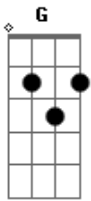

Ana Salvadora - Ao Te Contemplar

G tom:

[Refrão]

G D
Ao contemplar os Teus olhos
Em D
Cristo crucificado
C G
Eu vejo todo o amor
C D
Que na cruz por mim derramou
D C G D
Que na cruz por mim derramou
G D
Nas Chagas do Teu peito
Em D
Aberto pela lança
C G
Entrego minhas angústias
C D
Sofrimentos e aflições
G D

Nas Chagas dos Teus pés
Em D
Todo meu caminhar
C G
Às vezes muito cansada
D C G D
Querendo até parar

[Refrão]

G D
De joelho ou em pé aos Teus pés
Em D
Me peço a chorar de emoção
C G
Pedidos ou agradecimentos
C D
Trago em meu coração
G D
Ao contemplar os Teus olhos
Em D
Que vem de encontro aos meus
C G
Me sinto aliviada
D C G D
Reaviva a fé em Deus

Acordes

© ukulele-chords.com