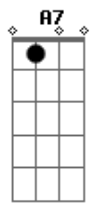

© ukulele-chords.com