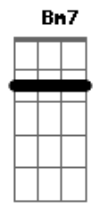

© ukulele-chords.com