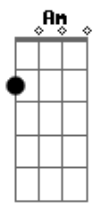

Ana Rafaela - Você Me Deixa Maluca

Tom: C

Am Am
Eu sei o que você quer
Am Am
Eu sei que você me quer
Am Am
Eu sei o que você quer
Am Am
Eu sei que você me quer

Am
Você me deixa maluca
Am Am
Quando passa a mão na minha nuca
Am Dm
E me beija com aflição

Am Am
Como se não houvesse amanhã
Am
Eu perco a concentração
Am
Me sinto num romance de televisão
Am Am
Você me faz perder o tom

Refrão 2x:
Am Am
Eu sei o que você quer
Am Am
Eu sei que você me quer

Am
Você me deixa maluca
Am
Quando passa a mão na minha nuca
E me beija com aflição
Dm Am Am

Como se não houvesse o amanhã

Am
Te deixo marcas de batom
Am Am Am
Me alucino com seu cheiro bom, com seu cheiro bom

Bm7 Bb7(#4)
Mas o que acontece entre a gente é diferente
Am Am
Não tem ligação

Am
A gente vive essa história
Am Am Am
Escondidos do olhar da multidão
Am
Na sinfonia dessas horas
Am A7
Partituro o som da sua respiração

Dm
Mas a canção acabou
C7M F7M
Nosso suor já seca no meu cobertor
Dm
Até a próxima amor
C7M F7M E7
Leve um pedaço meu por onde você for (2x)

Am Am
Eu sei o que você quer
Am Am
Eu sei que você me quer
Am Am
Eu sei o que você quer
Am Am
Eu sei, eu sei, eu sei que você me quer
Você me deixa maluca

Acordes

© ukulele-chords.com