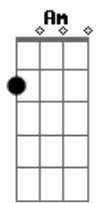

Ana Rafaela - Você Me Deixa Maluca

Tom: C

Am Am
Eu sei o que você quer
Am Am
Eu sei que você me quer
Am Am
Eu sei o que você quer
Am Am
Eu sei que você me quer

Am
Você me deixa maluca
Am Am
Quando passa a mão na minha nuca
Am Dm
E me beija com aflição

Am Am
Como se não houvesse amanhã
Am
Eu perco a concentração
Am
Me sinto num romance de televisão
Am Am
Você me faz perder o tom

Refrão 2x:
Am Am
Eu sei o que você quer
Am Am
Eu sei que você me quer

Am
Você me deixa maluca
Am
Quando passa a mão na minha nuca
E me beija com aflição
Dm Am Am

Como se não houvesse o amanhã

Am
Te deixo marcas de batom
Am Am Am
Me alucino com seu cheiro bom, com seu cheiro bom

Bm7 Bb7(#4)
Mas o que acontece entre a gente é diferente
Am Am
Não tem ligação

Am
A gente vive essa história
Am Am Am
Escondidos do olhar da multidão
Am
Na sinfonia dessas horas
Am A7
Partituro o som da sua respiração

Dm
Mas a canção acabou
C7M F7M
Nosso suor já seca no meu cobertor

Dm
Até a próxima amor
C7M F7M E7
Leve um pedaço meu por onde você for (2x)

Am Am
Eu sei o que você quer
Am Am
Eu sei que você me quer
Am Am
Eu sei o que você quer
Am Am
Eu sei, eu sei, eu sei que você me quer
Você me deixa maluca

Acordes

© ukulele-chords.com