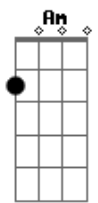

Ana Rafaela - Você Me Deixa Maluca

Tom: C

Am Am
Eu sei o que você quer
Am Am
Eu sei que você me quer
Am Am
Eu sei o que você quer
Am Am
Eu sei que você me quer

Am
Você me deixa maluca
Am Am
Quando passa a mão na minha nuca
Am Dm
E me beija com aflição

Am Am
Como se não houvesse amanhã
Am
Eu perco a concentração
Am
Me sinto num romance de televisão
Am Am
Você me faz perder o tom

Refrão 2x:
Am Am
Eu sei o que você quer
Am Am
Eu sei que você me quer

Am
Você me deixa maluca
Am
Quando passa a mão na minha nuca
E me beija com aflição
Dm Am Am

Como se não houvesse o amanhã

Am
Te deixo marcas de batom
Am Am Am
Me alucino com seu cheiro bom, com seu cheiro bom
Bm7 Bb7(#4)
Mas o que acontece entre a gente é diferente
Am Am
Não tem ligação

Am
A gente vive essa história
Am Am Am
Escondidos do olhar da multidão
Am
Na sinfonia dessas horas
Am A7
Partituro o som da sua respiração

Dm
Mas a canção acabou
C7M F7M
Nosso suor já seca no meu cobertor
Dm
Até a próxima amor
C7M F7M E7
Leve um pedaço meu por onde você for (2x)

Am Am
Eu sei o que você quer
Am Am
Eu sei que você me quer
Am Am
Eu sei o que você quer
Am Am
Eu sei, eu sei, eu sei que você me quer
Você me deixa maluca

Acordes

© ukulele-chords.com