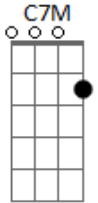

© ukulele-chords.com