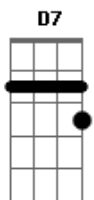

© ukulele-chords.com