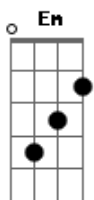

© ukulele-chords.com