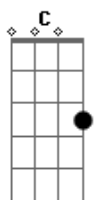

© ukulele-chords.com