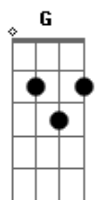

Ana Rafaela - Gosto de Você

Tom: G
Intro: G7 D7

G Em
Eu gosto de você
Am D
Quase sem perceber
G D7
Eu quero te encontrar

G Em
Eu gosto de você
Am D
Quase sem querer
G D7
Eu quero te amar

G Am D
Quando chega o início da tarde
Em Am D (D C Bm Am)
O seu perfume invade o meu pensamento
G G7 C B7
Tem um cheiro de roupa limpa
Em Am (D C Bm Am)

Que limpa o meu sofrimento

G Em
Eu gosto de você
Am D
Quase sem querer
G G7
Eu quero te amar
(C B7 Am D C Bm A Bm C Dbdim D)

C D
Só sei que com você
Em G
O mundo pode até acabar
C D G B7
Que você vai me fazer sorrir
C D
Que você vai me fazer, (vai me fazer)
C D
Que você vai me fazer, (vai me fazer)
C Cm
Que você vai me fazer
G7
Feliz

Acordes

© ukulele-chords.com