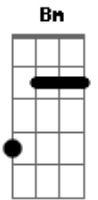

Ana Paula Valadão - Valor de Um Amigo

Tom: D

(intro) A D E Bm7 D D E

Sua amizade pura por mim A
É como esconderijo D E
Refugio secreto E
Amigo, tesouro de raro valor Dm
(solo)
Quem pode encontrar E A
Quem pode pagar Gbm7
Pra ter um amigo Dbm D E
Não dá pra medir Bm A
Nem pra mensurar G D A Bm D G D A
Qual o valor de um amigo

Bm7 D E
Qual o valor de um amigo?
Bm7 D E
Escudo do meu coração
Bm7 D E
Quem já provou fidelidade?
Bm7 D D E
Aliança mais forte que o sangue
Pois escolhe me amar por quem sou Bm7 D E
Seu olhar me diz sempre a verdade Bm D E
Para mim você é mais chegado que um irmão D
Amigo você para mim A
É mais precioso que o ouro D
No mundo de tanto interesse

Acordes

© ukulele-chords.com

© ukulele-chords.com

© ukulele-chords.com

© ukulele-chords.com

© ukulele-chords.com

© ukulele-chords.com

© ukulele-chords.com

ukulele-chords.com

© ukulele-chords.com