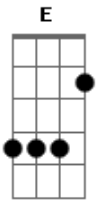

© ukulele-chords.com