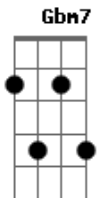

© ukulele-chords.com