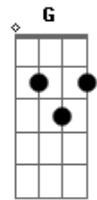

ukulele-chords.com