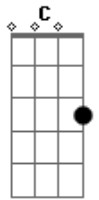

© ukulele-chords.com