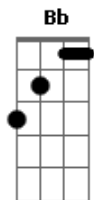

© ukulele-chords.com