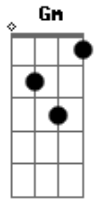

© ukulele-chords.com