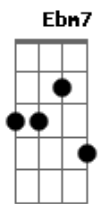

© ukulele-chords.com