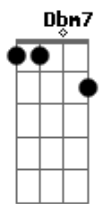

© ukulele-chords.com