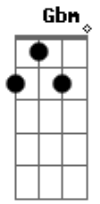

© ukulele-chords.com

© ukulele-chords.com