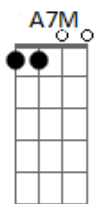

Ana Olic - Sem Você do Lado

tom:

Intro: Bm A7M Bm

Bm A7M Bm A7M
Ai, ai, ai, ai, ai, ai
Bm A7M
Se a gente desistir desse nosso amor
Bm A7M
O que é que vai restar de nós?
Bm A7M
Se a gente insistir e não passar a dor
Bm A7M
Quem é que vai nos salvar de nós
Bm A7M Bm A7M
O tempo me afasta de você
Bm A7M Bm A7M
Não quero desistir, quero te ver

Yumee

Bm A7M
Então fala meu amor, o que eu posso fazer
Bm A7M
Pra continuar debaixo do seu cobertor
Bm
Eu sei que eu não sou perfeito

A7M
Mas por ti eu dou um jeito
Bm A7M
E vou ser da forma que você sonhou
Bm A7M Bm A7M
E por favor me traz aquela paz
Bm A7M Bm A7M
Amor a gente já sofreu demais
Bm
Você que dita, se tu vai ou fica
A7M
Eu já te falei pra nós trocar a fita
Bm
Começar de novo, sem ligar pro povo
A7M
Sem você do lado eu tô ficando louco
Bm
Você que dita, se tu vai ou fica
A7M
Eu já te falei pra nós trocar a fita
Bm
Começar de novo, sem ligar pro povo
A7M
Sem você do lado eu tô ficando louco
Bm A7M
Por favor me traz aquela paz
Bm
Eu tô ficando louco

Acordes

© ukulele-chords.com