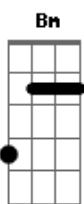

© ukulele-chords.com