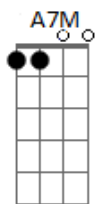

Ana Olic - Sem Você do Lado

tom:

Intro: Bm A7M Bm

Bm A7M Bm A7M
Ai, ai, ai, ai, ai, ai
Bm A7M
Se a gente desistir desse nosso amor
Bm A7M
O que é que vai restar de nós?
Bm A7M
Se a gente insistir e não passar a dor
Bm A7M
Quem é que vai nos salvar de nós
Bm A7M Bm A7M
O tempo me afasta de você
Bm A7M Bm A7M
Não quero desistir, quero te ver

Yumee

Bm A7M
Então fala meu amor, o que eu posso fazer
Bm A7M
Pra continuar debaixo do seu cobertor
Bm
Eu sei que eu não sou perfeito

A7M
Mas por ti eu dou um jeito
Bm A7M
E vou ser da forma que você sonhou
Bm A7M Bm A7M
E por favor me traz aquela paz
Bm A7M Bm A7M
Amor a gente já sofreu demais
Bm
Você que dita, se tu vai ou fica
A7M
Eu já te falei pra nós trocar a fita
Bm
Começar de novo, sem ligar pro povo
A7M
Sem você do lado eu tô ficando louco
Bm
Você que dita, se tu vai ou fica
A7M
Eu já te falei pra nós trocar a fita
Bm
Começar de novo, sem ligar pro povo
A7M
Sem você do lado eu tô ficando louco
Bm A7M
Por favor me traz aquela paz
Bm
Eu tô ficando louco

Acordes

© ukulele-chords.com