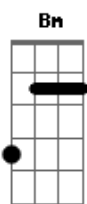

© ukulele-chords.com