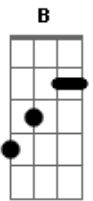

Ana Nóbrega - Seja Engrandecido

Tom: E
Intro: E E A Bb B B

E B
Seja engrandecido, óh Deus da minha vida
A Bb B B
Tú és o Deus da minha salvação
E B
És a minha rocha, a minha segurança
A Bb B B
Meus lábios sempre Te exaltarão

E D
Aleluia (aleluia), Te louvo (te louvo) pois
A Bb B B
Sei que sobre todos és Senhor
E D
Aleluia (aleluia), Te louvo (te louvo) pois
A B E
Sei que sobre todos és Senhor

E B
Seja engrandecido, óh Deus da minha vida
A Bb B B
Tú és o Deus da minha salvação
E B
És a minha rocha, a minha segurança
A Bb B B
Meus lábios sempre Te exaltarão

E D
Aleluia (aleluia), Te louvo (te louvo) pois
A Bb B B
Sei que sobre todos és Senhor
E D
Aleluia (aleluia), Te louvo (te louvo) pois
A B E
Sei que sobre todos és Senhor

E D
Aleluia (aleluia), aleluia, (aleluia)
A Gbm B B
Aleluia, louvemos ao Senhor

E D
Aleluia (aleluia), aleluia, (aleluia)
A Gbm E B
Aleluia, louvemos ao Senhor

Gb E
Aleluia (aleluia), aleluia, (aleluia)
B Abm Db4 Db Gb
Aleluia, louvemos ao Senhor

Gb E
Aleluia (aleluia), aleluia, (aleluia)
B Abm Gb
Aleluia, louvemos ao Senhor

Acordes

© ukulele-chords.com