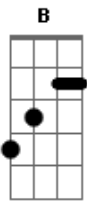

Ana Nóbrega - Seja Engrandecido

Tom: E
Intro: E E A Bb B B

E B
Seja engrandecido, óh Deus da minha vida
A Bb B B
Tú és o Deus da minha salvação
E B
És a minha rocha, a minha segurança
A Bb B B
Meus lábios sempre Te exaltarão

E D
Aleluia (aleluia), Te louvo (te louvo) pois
A Bb B B
Sei que sobre todos és Senhor
E D
Aleluia (aleluia), Te louvo (te louvo) pois
A B E
Sei que sobre todos és Senhor

E B
Seja engrandecido, óh Deus da minha vida
A Bb B B
Tú és o Deus da minha salvação
E B
És a minha rocha, a minha segurança
A Bb B B
Meus lábios sempre Te exaltarão

E D
Aleluia (aleluia), Te louvo (te louvo) pois
A Bb B B
Sei que sobre todos és Senhor
E D
Aleluia (aleluia), Te louvo (te louvo) pois
A B E
Sei que sobre todos és Senhor

E D
Aleluia (aleluia), aleluia, (aleluia)
A Gbm B B
Aleluia, louvemos ao Senhor

E D
Aleluia (aleluia), aleluia, (aleluia)
A Gbm E B
Aleluia, louvemos ao Senhor

Gb E
Aleluia (aleluia), aleluia, (aleluia)
B Abm Db4 Db Gb
Aleluia, louvemos ao Senhor

Gb E
Aleluia (aleluia), aleluia, (aleluia)
B Abm Gb
Aleluia, louvemos ao Senhor

Acordes