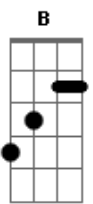

Ana Nóbrega - Seja Engrandecido

Tom: E
Intro: E E A Bb B B

E B
Seja engrandecido, óh Deus da minha vida
A Bb B B
Tú és o Deus da minha salvação
E B
És a minha rocha, a minha segurança
A Bb B B
Meus lábios sempre Te exaltarão

E D
Aleluia (aleluia), Te louvo (te louvo) pois
A Bb B B
Sei que sobre todos és Senhor
E D
Aleluia (aleluia), Te louvo (te louvo) pois
A B E
Sei que sobre todos és Senhor

E B
Seja engrandecido, óh Deus da minha vida
A Bb B B
Tú és o Deus da minha salvação
E B
És a minha rocha, a minha segurança
A Bb B B
Meus lábios sempre Te exaltarão

E D
Aleluia (aleluia), Te louvo (te louvo) pois
A Bb B B
Sei que sobre todos és Senhor
E D
Aleluia (aleluia), Te louvo (te louvo) pois
A B E
Sei que sobre todos és Senhor

E D
Aleluia (aleluia), aleluia, (aleluia)
A Gbm B B
Aleluia, louvemos ao Senhor

E D
Aleluia (aleluia), aleluia, (aleluia)
A Gbm E B
Aleluia, louvemos ao Senhor

Gb E
Aleluia (aleluia), aleluia, (aleluia)
B Abm Db4 Db Gb
Aleluia, louvemos ao Senhor

Gb E
Aleluia (aleluia), aleluia, (aleluia)
B Abm Gb
Aleluia, louvemos ao Senhor

Acordes

© ukulele-chords.com