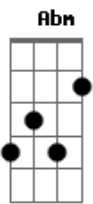

© ukulele-chords.com