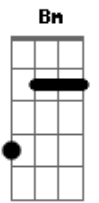

© ukulele-chords.com