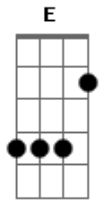

Ana Nóbrega - O Melhor de Mim

Tom: E

Intro: Dbm Dbm E Abm

Dbm Dbm E
 Vim pra Te adorar, te dar minhas palavras de amor

Abm
 Somente a Ti Senhor

Dbm Dbm E
 Não quero só as Tuas mãos, o meu maior desejo é contemplar

Abm
 Tua face oh Deus de amor

Gbm A
 Derramar-me aos Teus pés, agradar Teu coração

E Ab
 Com a minha entrega, minha adoração

E B
 Aqui estou pra Te entregar
 Gbm A
 O melhor de mim, O melhor de mim

E B
 Aqui estou pra Te adorar

Gbm A
 Eu me rendo a Ti, eu me rendo a Ti

Solo: Dbm Dbm E E Dbm Dbm E Abm

Eu me rendo
 E E A Gbm Dbm (Eb E) B Gbm A

Final: Dbm Dbm E G#m

Acordes

© ukulele-chords.com

© ukulele-chords.com

© ukulele-chords.com