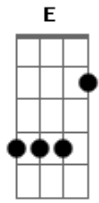

Ana Nóbrega - O Melhor de Mim

Tom: E

Intro: Dbm Dbm E Abm

Dbm Dbm E
Vim pra Te adorar, te dar minhas palavras de amor
Somente a Ti Senhor
Dbm Dbm E
Não quero só as Tuas mãos, o meu maior desejo é contemplar
Tua face oh Deus de amor
Gbm A
Derramar-me aos Teus pés, agradecer Teu coração
E Ab
Com a minha entrega, minha adoração

E B
Aqui estou pra Te entregar
Gbm A
O melhor de mim, O melhor de mim
E B
Aqui estou pra Te adorar
Gbm A
Eu me rendo a Ti, eu me rendo a Ti
Solo: Dbm Dbm E E Dbm Dbm E Abm
Eu me rendo
E E A Gbm Dbm (Eb E) B Gbm A
Final: Dbm Dbm E G#m

Acordes