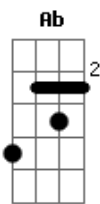

© ukulele-chords.com