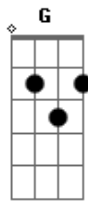

Ana Nóbrega - Meus Olhos Em Ti

Tom: **D**
Intro: **D G D G**

D
Sempre que eu me distrair e
Deixar de contemplar
G
Tua glória
D
Sempre que outra luz brilhar
Desejando ofuscar
G
Tua glória

Bm **A**
Teu Espírito me lembrará
D **G**
Que mais forte é o Teu amor
Bm **A**
Teu Espírito me lembrará
D **G**
Que é o alvo do meu amor
D **G**
Meus olhos estejam só em Ti
G
Estejam só em Ti
D
Estejam só em Ti

(**D G D G**)

D

Sempre que eu me distrair e
Deixar de contemplar
G
Tua glória
D
Sempre que outra luz brilhar
Desejando ofuscar
G
Tua glória
D
Sempre que a decepção
Se tornar desculpa
G
Pro abandono
D
Sempre que o meu coração
Se tornar tão frio,
G
tão distante

Bm **A**
Teu Espírito me lembrará
D **G**
Que é o alvo do meu amor
D **G**
Meus olhos estejam só em Ti
Bm
Estejam só em Ti
G
Estejam só em Ti

(**D G Bm G**)

Acordes

© ukulele-chords.com

© ukulele-chords.com