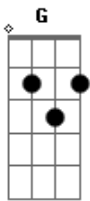

© ukulele-chords.com