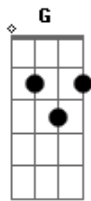

Ana Nóbrega - Meus Olhos Em Ti

Tom: D
Intro: D G D G

D
Sempre que eu me distrair e
Deixar de contemplar
G
Tua glória
D
Sempre que outra luz brilhar
Desejando ofuscar
G
Tua glória

Bm7 A
Teu Espírito me lembrará
D G
Que mais forte é o Teu amor
Bm7 A
Teu Espírito me lembrará
D G
Que é o alvo do meu amor
D G
Meus olhos estejam só em Ti
G
Estejam só em Ti
D
Estejam só em Ti

(D G D G)

D

Acordes

© ukulele-chords.com

© ukulele-chords.com

© ukulele-chords.com

© ukulele-chords.com

Sempre que eu me distrair e
Deixar de contemplar
G
Tua glória
D
Sempre que outra luz brilhar
Desejando ofuscar
G
Tua glória
D
Sempre que a decepção
Se tornar desculpa
G
Pro abandono
D
Sempre que o meu coração
Se tornar tão frio,
G
tão distante