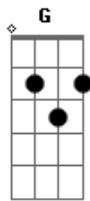

Ana Nóbrega - Meus Olhos Em Ti

Tom: D
Intro: D G D G

D
Sempre que eu me distrair e
Deixar de contemplar
G
Tua glória
D
Sempre que outra luz brilhar
Desejando ofuscar
G
Tua glória

Bm7 A
Teu Espírito me lembrará
D G
Que mais forte é o Teu amor
Bm7 A
Teu Espírito me lembrará
D G
Que é o alvo do meu amor
D G
Meus olhos estejam só em Ti
G
Estejam só em Ti
D
Estejam só em Ti

(D G D G)

D

Acordes

© ukulele-chords.com

© ukulele-chords.com

© ukulele-chords.com

© ukulele-chords.com

Sempre que eu me distrair e
Deixar de contemplar
G
Tua glória
D
Sempre que outra luz brilhar
Desejando ofuscar
G
Tua glória
D
Sempre que a decepção
Se tornar desculpa
G
Pro abandono
D
Sempre que o meu coração
Se tornar tão frio,
G
tão distante