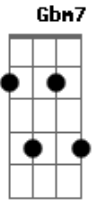

© ukulele-chords.com