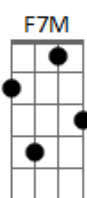

© ukulele-chords.com