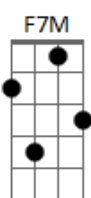

Ana Nóbrega - Bendirei

tom:

C (forma dos acordes no tom de Am)

Intro: A F7M A
A Dm7 E
A Dm7 Em7

[Primeira Parte]

A A F7M A
Deus de Abraão, Isaque e Jacó
A A F7M A
Jeová, Santo, Rei da Criação
A A F7M A
Tu és o mesmo através das gerações
A A F7M A
Tuas maravilhas vejo entre as nações

[Refrão 2]

Dm7 E
Ooo... Ooo
A
Bendirei
Dm7 E
Ooo... Ooo
A
Bendirei
Dm7 E
Ooo... Ooo
A
Bendirei
Dm7 E
Ooo... Ooo
A E
Bendirei

[Ponte 1]

A Dm7
Eu cantarei Eu dançarei
F E
A Tua fama eu proclamarei

Acordes

© ukulele-chords.com

[Terceira Parte]

Am Am F7M A
Plano perfeito, Jesus Messias
Am F7M A
Am F7M A
És o Cordeiro, nossa Esperança
Am Am F7M A
A morte jamais poderia Te segurar
Am Am F E
Ouço um rugido! É o Leão de Judá

[Ponte 2]