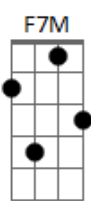

© ukulele-chords.com