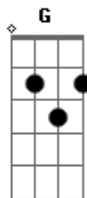

Ana Muniz - Benção da Mata

tom:

Intro: Bm G A Bm

A terra vai te dar tudo, a terra vai te dar

Basta ter fé filho, basta ter fé

E mansidão, imensidão

Ó mãe antiga, pachamama

Com seus mistérios, a lei do tempo

Sincronizará

Neste caminho, a vida é viver

De forma tão simples e amorosa

Basta crer

Vem mulher guerreira, em seu cavalo

Fluindo com suas pernas, expandido o coração

Vem homem guerreiro, em seu cavalo

Tomando as redes com arco e flecha

A terra já te dá tudo, a terra já te dá tudo

Basta ter fé filha, basta ter fé

E mansidão, imensidão

Ó mãe antiga, pachamama

Acordes

© ukulele-chords.com

© ukulele-chords.com

© ukulele-chords.com