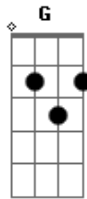

© ukulele-chords.com