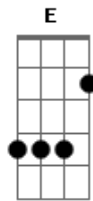

© ukulele-chords.com

Com seus mistérios, a lei do tempo

Sincronizará

Neste caminho, a vida é viver

De forma tão simples e amorosa

Basta crer

Vem mulher guerreira, em seu cavalo

Fluindo com suas pernas, expandido o coração

Vem homem guerreiro, em seu cavalo

Tomando as redes com arco e flecha

O homem quando sobe em seu cavalo a cavalgar, na fluidez

Recebe do clarão do bosque um canto que pulsa desde

Dentro

Clare clareou é a benção da mata

Arvore curvou com o sopro que chegou

Acima abaixo, no céu e na terra

Pachamama, Tonansi padre sol, vari variri

La lunita, todos juntos na dança infinita

[Final] Gbm