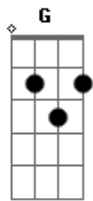

Ana Muniz - Benção da Mata

tom:

Intro: Bm G A Bm

A terra vai te dar tudo, a terra vai te dar

Basta ter fé filho, basta ter fé

E mansidão, imensidão

Ó mãe antiga, pachamama

Com seus mistérios, a lei do tempo

Sincronizará

Neste caminho, a vida é viver

De forma tão simples e amorosa

Basta crer

Vem mulher guerreira, em seu cavalo

Fluindo com suas pernas, expandido o coração

Vem homem guerreiro, em seu cavalo

Tomando as redes com arco e flecha

A terra já te dá tudo, a terra já te dá tudo

Basta ter fé filha, basta ter fé

E mansidão, imensidão

Ó mãe antiga, pachamama

Acordes

© ukulele-chords.com

© ukulele-chords.com

© ukulele-chords.com