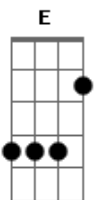

© ukulele-chords.com

Com seus mistérios, a lei do tempo

Sincronizará

Neste caminho, a vida é viver

De forma tão simples e amorosa

Basta crer

Vem mulher guerreira, em seu cavalo

Fluindo com suas pernas, expandido o coração

Vem homem guerreiro, em seu cavalo

Tomando as redes com arco e flecha

O homem quando sobe em seu cavalo a cavalgar, na fluidez

Recebe do clarão do bosque um canto que pulsa desde

Dentro

Clare clareou é a benção da mata

Arvore curvou com o sopro que chegou

Acima abaixo, no céu e na terra

Pachamama, Tonansi padre sol, vari variri

La lunita, todos juntos na dança infinita

[Final] Gbm