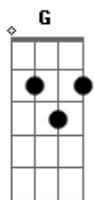

Ana Muniz - Benção da Mata

tom:

Intro: Bm G A Bm

A terra vai te dar tudo, a terra vai te dar

Basta ter fé filho, basta ter fé

E mansidão, imensidão

Ó mãe antiga, pachamama

Com seus mistérios, a lei do tempo

Sincronizará

Neste caminho, a vida é viver

De forma tão simples e amorosa

Basta crer

Vem mulher guerreira, em seu cavalo

Fluindo com suas pernas, expandido o coração

Vem homem guerreiro, em seu cavalo

Tomando as redes com arco e flecha

A terra já te dá tudo, a terra já te dá tudo

Basta ter fé filha, basta ter fé

E mansidão, imensidão

Ó mãe antiga, pachamama

Acordes

© ukulele-chords.com

© ukulele-chords.com

© ukulele-chords.com