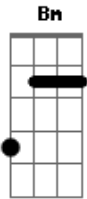

Ana Muniz - Benção da Mata

tom:

Intro: Bm G A Bm

Bm
A terra vai te dar tudo, a terra vai te dar

G
Basta ter fé filho, basta ter fé

A Bm
E mansidão, imensidão

Bm
Ó mãe antiga, pachamama

G A
Com seus mistérios, a lei do tempo

Bm
Sincronizará

Bm
Neste caminho, a vida é viver

G A
De forma tão simples e amorosa

Bm
Basta crer

Gbm D
Vem mulher guerreira, em seu cavalo

Gbm D E
Fluindo com suas pernas, expandido o coração

Gbm D
Vem homem guerreiro, em seu cavalo

Gbm D E
Tomando as redes com arco e flecha

Bm
A terra já te dá tudo, a terra já te dá tudo

G
Basta ter fé filha, basta ter fé

A Bm
E mansidão, imensidão

Bm
Ó mãe antiga, pachamama

Acordes

© ukulele-chords.com