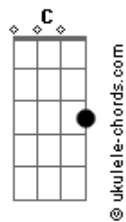

# Ana Muniz - Aldeia

Am tom:

[Primeira Parte]

Tu vens de cima das plantas  
Em forma oval  
Emerges como larva  
E se arrasta até onde queres chegar

Te recolhes em teu casulo  
Esperando sua transformação

Am  
É lindo como danças  
Em G  
Colorida e plena  
Am  
Com tua espirotromba  
Em G  
Prolongas a vida das plantas  
Am Em G  
Tu me inspiras a voar, borboleta  
Am Em G  
Tu me inspiras a voar e a minha transformação

## Acordes

Que eu quero ir pra aldeia  
Hoje vai ter fogueira  
E amanhã vamos trabalhar na horta

Am C Em G  
A aldeia é um lugar pra gente se querer bem, se amar  
Am C Em G  
A aldeia é um lugar pra gente viver com a nossa natureza em paz

Am C Em  
A aldeia é um lugar onde a gente gosta de ver os irmãos cada vez mais  
G  
Fortes

Am C Em G  
Vou de jangada pra aldeia  
Am C Em G  
As coordenadas são o poder do amor na via do coração

( Am C Em G )