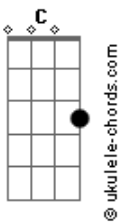

Ana Muniz - Aldeia

Am tom:

[Primeira Parte]

Tu vens de cima das plantas
Em forma oval
Emerges como larva
E se arrasta até onde queres chegar

Te recolhes em teu casulo
Esperando sua transformação

Am
É lindo como danças
Em G
Colorida e plena
Am
Com tua espirotromba
Em G
Prolongas a vida das plantas
Am Em G
Tu me inspiras a voar, borboleta
Am Em G
Tu me inspiras a voar e a minha transformação

Am C Em G
Com os pincéis da natureza
Am C Em G
Deus vai pintando harmonia e beleza
Am C Em G
O todo está em tuuuuudo
Am C Em G
E tudo está no todo

Am C Em
Jangaaaaada, navega no rio interior

Acordes

Que eu quero ir pra aldeia
Hoje vai ter fogueira
E amanhã vamos trabalhar na horta

Am C Em G
A aldeia é um lugar pra gente se querer bem, se amar
Am C Em G
A aldeia é um lugar pra gente viver com a nossa natureza em paz

Am C Em
A aldeia é um lugar onde a gente gosta de ver os irmãos cada vez mais
G
Fortes

Am C Em G
Vou de jangada pra aldeia
Am C Em G
As coordenadas são o poder do amor na via do coração

(Am C Em G)

Am
É lindo como danças
Em G
Colorida e plena
Am
Com tua espirotromba
Em G
Prolongas a vida das plantas
Am Em G
Tu me inspiras a voar, borboleta
Am Em G
Tu me inspiras a voar, borboleta
Am Em G
Tu me inspiras a voar e a minha transformação
Am Em G
Tu me inspiras a voar e a minha transformação