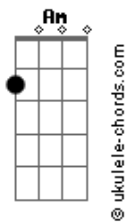

Ana Muniz - Aldeia

Am tom:

[Primeira Parte]

Tu vens de cima das plantas
Em forma oval
Emerges como larva
E se arrasta até onde queres chegar

Te recolhes em teu casulo
Esperando sua transformação

Am
É lindo como danças
Em G
Colorida e plena
Am
Com tua espirotromba
Em G
Prolongas a vida das plantas
Am Em G
Tu me inspiras a voar, borboleta
Am Em G
Tu me inspiras a voar e a minha transformação

Am C Em G
Com os pincéis da natureza
Am C Em G
Deus vai pintando harmonia e beleza
Am C Em G
O todo está em tuuuuudo
Am C Em G
E tudo está no todo

Am C Em
Jangaaaaada, navega no rio interior

Acordes

Que eu quero ir pra aldeia
Hoje vai ter fogueira
E amanhã vamos trabalhar na horta
A aldeia é um lugar pra gente se querer bem, se amar
A aldeia é um lugar pra gente viver com a nossa natureza em paz
A aldeia é um lugar onde a gente gosta de ver os irmãos cada vez mais
Fortes
Vou de jangada pra aldeia
As coordenadas são o poder do amor na via do coração
(Am C Em G)
Am
É lindo como danças
Em G
Colorida e plena
Am
Com tua espirotromba
Em G
Prolongas a vida das plantas
Am Em G
Tu me inspiras a voar, borboleta
Am Em G
Tu me inspiras a voar, borboleta
Am Em G
Tu me inspiras a voar e a minha transformação
Am Em G
Tu me inspiras a voar e a minha transformação