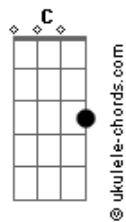

# Ana Muniz - Aldeia

tom:

Am

[Primeira Parte]

Tu vens de cima das plantas  
Em forma oval  
Emerges como larva  
E se arrasta até onde queres chegar

Te recolhes em teu casulo  
Esperando sua transformação

Am  
É lindo como danças  
Em G  
Colorida e plena  
Am  
Com tua espirotromba  
Em G  
Prolongas a vida das plantas  
Am Em G  
Tu me inspiras a voar, borboleta  
Am Em G  
Tu me inspiras a voar e a minha transformação

Am C Em G  
Com os pincéis da natureza  
Am C Em G  
Deus vai pintando harmonia e beleza  
Am C Em G  
O todo está em tuuuuudo  
Am C Em G  
E tudo está no todo

Am C Em  
Jangaaaaada, navega no rio interior

## Acordes

Que eu quero ir pra aldeia  
Hoje vai ter fogueira  
E amanhã vamos trabalhar na horta

Am C Em G  
A aldeia é um lugar pra gente se querer bem, se amar  
Am C Em G  
A aldeia é um lugar pra gente viver com a nossa natureza em paz

Am C Em  
A aldeia é um lugar onde a gente gosta de ver os irmãos cada vez mais  
G  
Fortes

Am C Em G  
Vou de jangada pra aldeia  
Am C Em G  
As coordenadas são o poder do amor na via do coração

( Am C Em G )