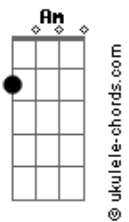

Ana Muniz - Aldeia

Am tom:

[Primeira Parte]

Tu vens de cima das plantas
Em forma oval
Emerges como larva
E se arrasta até onde queres chegar

Te recolhes em teu casulo
Esperando sua transformação

Am
É lindo como danças
Em G
Colorida e plena
Am
Com tua espirotromba
Em G
Prolongas a vida das plantas
Am Em G
Tu me inspiras a voar, borboleta
Am Em G
Tu me inspiras a voar e a minha transformação

Am C Em G
Com os pincéis da natureza
Am C Em G
Deus vai pintando harmonia e beleza
Am C Em G
O todo está em tuuuuudo
Am C Em G
E tudo está no todo

Am C Em
Jangaaaaada, navega no rio interior

Acordes

Que eu quero ir pra aldeia
Hoje vai ter fogueira
E amanhã vamos trabalhar na horta

Am C Em G
A aldeia é um lugar pra gente se querer bem, se amar
Am C Em G
A aldeia é um lugar pra gente viver com a nossa natureza em paz

Am C Em
A aldeia é um lugar onde a gente gosta de ver os irmãos cada vez mais
G
Fortes

Am C Em G
Vou de jangada pra aldeia
Am C Em G
As coordenadas são o poder do amor na via do coração

(Am C Em G)

Am
É lindo como danças
Em G
Colorida e plena
Am
Com tua espirotromba
Em G
Prolongas a vida das plantas
Am Em G
Tu me inspiras a voar, borboleta
Am Em G
Tu me inspiras a voar, borboleta
Am Em G
Tu me inspiras a voar e a minha transformação
Am Em G
Tu me inspiras a voar e a minha transformação