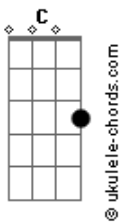

# Ana Muniz - Aldeia

Am tom:

[Primeira Parte]

Tu vens de cima das plantas  
Em forma oval  
Emerges como larva  
E se arrasta até onde queres chegar

Te recolhes em teu casulo  
Esperando sua transformação

Am  
É lindo como danças  
Em G  
Colorida e plena  
Am  
Com tua espirotromba  
Em G  
Prolongas a vida das plantas  
Am Em G  
Tu me inspiras a voar, borboleta  
Am Em G  
Tu me inspiras a voar e a minha transformação

## Acordes

Que eu quero ir pra aldeia  
Hoje vai ter fogueira  
E amanhã vamos trabalhar na horta

Am C Em G  
A aldeia é um lugar pra gente se querer bem, se amar  
Am C Em G  
A aldeia é um lugar pra gente viver com a nossa natureza em paz

Am C Em  
A aldeia é um lugar onde a gente gosta de ver os irmãos cada vez mais  
G  
Fortes

Am C Em G  
Vou de jangada pra aldeia  
Am C Em G  
As coordenadas são o poder do amor na via do coração

( Am C Em G )