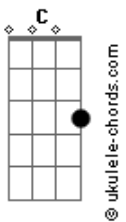

Ana Muniz - Aldeia

Am tom:

[Primeira Parte]

Tu vens de cima das plantas
Em forma oval
Emerges como larva
E se arrasta até onde queres chegar

Te recolhes em teu casulo
Esperando sua transformação

Am
É lindo como danças
Em G
Colorida e plena
Am
Com tua espirotromba
Em G
Prolongas a vida das plantas
Am Em G
Tu me inspiras a voar, borboleta
Am Em G
Tu me inspiras a voar e a minha transformação

Am C Em G
Com os pincéis da natureza
Am C Em G
Deus vai pintando harmonia e beleza
Am C Em G
O todo está em tuuuuudo
Am C Em G
E tudo está no todo

Am C Em
Jangaaaaada, navega no rio interior

Acordes

Que eu quero ir pra aldeia
Hoje vai ter fogueira
E amanhã vamos trabalhar na horta

Am C Em G
A aldeia é um lugar pra gente se querer bem, se amar
Am C Em G
A aldeia é um lugar pra gente viver com a nossa natureza em paz

Am C Em
A aldeia é um lugar onde a gente gosta de ver os irmãos cada vez mais
G
Fortes

Am C Em G
Vou de jangada pra aldeia
Am C Em G
As coordenadas são o poder do amor na via do coração

(Am C Em G)

Am
É lindo como danças
Em G
Colorida e plena
Am
Com tua espirotromba
Em G
Prolongas a vida das plantas
Am Em G
Tu me inspiras a voar, borboleta
Am Em G
Tu me inspiras a voar, borboleta
Am Em G
Tu me inspiras a voar e a minha transformação
Am Em G
Tu me inspiras a voar e a minha transformação