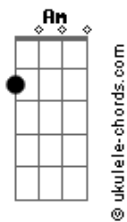

Ana Muniz - Aldeia

Am tom:

[Primeira Parte]

Tu vens de cima das plantas
Em forma oval
Emerges como larva
E se arrasta até onde queres chegar

Te recolhes em teu casulo
Esperando sua transformação

Am
É lindo como danças
Em G
Colorida e plena
Am
Com tua espirotromba
Em G
Prolongas a vida das plantas
Am Em G
Tu me inspiras a voar, borboleta
Am Em G
Tu me inspiras a voar e a minha transformação

Am C Em G
Com os pincéis da natureza
Am C Em G
Deus vai pintando harmonia e beleza
Am C Em G
O todo está em tuuuuudo
Am C Em G
E tudo está no todo

Am C Em
Jangaaaaada, navega no rio interior

Acordes

Que eu quero ir pra aldeia
Hoje vai ter fogueira
E amanhã vamos trabalhar na horta

Am C Em G
A aldeia é um lugar pra gente se querer bem, se amar
Am C Em G
A aldeia é um lugar pra gente viver com a nossa natureza em paz

Am C Em
A aldeia é um lugar onde a gente gosta de ver os irmãos cada vez mais
G
Fortes

Am C Em G
Vou de jangada pra aldeia
Am C Em G
As coordenadas são o poder do amor na via do coração

(Am C Em G)

Am
É lindo como danças
Em G
Colorida e plena
Am
Com tua espirotromba
Em G
Prolongas a vida das plantas
Am Em G
Tu me inspiras a voar, borboleta
Am Em G
Tu me inspiras a voar, borboleta
Am Em G
Tu me inspiras a voar e a minha transformação
Am Em G
Tu me inspiras a voar e a minha transformação