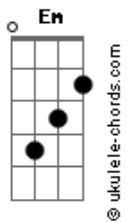

Ana Muniz - Aldeia

Am tom:

[Primeira Parte]

Tu vens de cima das plantas
Em forma oval
Emerges como larva
E se arrasta até onde queres chegar

Te recolhes em teu casulo
Esperando sua transformação

Am
É lindo como danças
Em G
Colorida e plena
Am
Com tua espirotromba
Em G
Prolongas a vida das plantas
Am Em G
Tu me inspiras a voar, borboleta
Am Em G
Tu me inspiras a voar e a minha transformação

Am C Em G
Com os pincéis da natureza
Am C Em G
Deus vai pintando harmonia e beleza
Am C Em G
O todo está em tuuuuudo
Am C Em G
E tudo está no todo

Am C Em
Jangaaaaada, navega no rio interior

Acordes

Que eu quero ir pra aldeia
Hoje vai ter fogueira
E amanhã vamos trabalhar na horta

Am C Em G
A aldeia é um lugar pra gente se querer bem, se amar
Am C Em G
A aldeia é um lugar pra gente viver com a nossa natureza em paz

Am C Em
A aldeia é um lugar onde a gente gosta de ver os irmãos cada vez mais
G
Fortes

Am C Em G
Vou de jangada pra aldeia
Am C Em G
As coordenadas são o poder do amor na via do coração

(Am C Em G)

Am
É lindo como danças
Em G
Colorida e plena
Am
Com tua espirotromba
Em G
Prolongas a vida das plantas
Am Em G
Tu me inspiras a voar, borboleta
Am Em G
Tu me inspiras a voar, borboleta
Am Em G
Tu me inspiras a voar e a minha transformação
Am Em G
Tu me inspiras a voar e a minha transformação