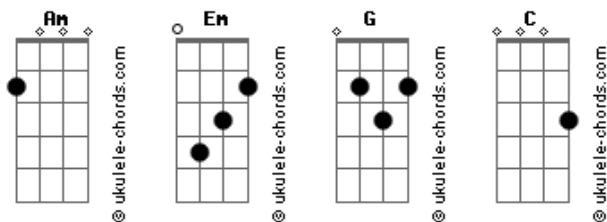

Ana Muniz - Aldeia

tom:

Am

[Primeira Parte]

Tu vens de cima das plantas
Em forma oval
Emerges como larva
E se arrasta até onde queres chegar

Te recolhes em teu casulo
Esperando sua transformação

Am
É lindo como danças
Em G
Colorida e plena
Am
Com tua espirotromba
Em G
Prolongas a vida das plantas
Am Em G
Tu me inspiras a voar, borboleta
Am Em G
Tu me inspiras a voar e a minha transformação

Am C Em G
Com os pincéis da natureza
Am C Em G
Deus vai pintando harmonia e beleza
Am C Em G
O todo está em tuuuuudo
Am C Em G
E tudo está no todo

Am C Em
Jangaaaaada, navega no rio interior

Acordes

Que eu quero ir pra aldeia
Hoje vai ter fogueira
E amanhã vamos trabalhar na horta

Am C Em G
A aldeia é um lugar pra gente se querer bem, se amar
Am C Em G
A aldeia é um lugar pra gente viver com a nossa natureza em paz

Am C Em
A aldeia é um lugar onde a gente gosta de ver os irmãos cada vez mais
G
Fortes

Am C Em G
Vou de jangada pra aldeia
Am C Em G
As coordenadas são o poder do amor na via do coração

(Am C Em G)

Am
É lindo como danças
Em G
Colorida e plena
Am
Com tua espirotromba
Em G
Prolongas a vida das plantas
Am Em G
Tu me inspiras a voar, borboleta
Am Em G
Tu me inspiras a voar, borboleta
Am Em G
Tu me inspiras a voar e a minha transformação
Am Em G
Tu me inspiras a voar e a minha transformação