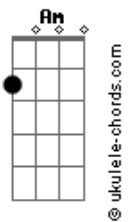

# Ana Muniz - Aldeia

tom:

Am

[Primeira Parte]

Tu vens de cima das plantas  
Em forma oval  
Emerges como larva  
E se arrasta até onde queres chegar

Te recolhes em teu casulo  
Esperando sua transformação

Am  
É lindo como danças  
Em G  
Colorida e plena  
Am  
Com tua espirotromba  
Em G  
Prolongas a vida das plantas  
Am Em G  
Tu me inspiras a voar, borboleta  
Am Em G  
Tu me inspiras a voar e a minha transformação

Am C Em G  
Com os pincéis da natureza  
Am C Em G  
Deus vai pintando harmonia e beleza  
Am C Em G  
O todo está em tuuuuudo  
Am C Em G  
E tudo está no todo

Am C Em  
Jangaaaaada, navega no rio interior

## Acordes

Que eu quero ir pra aldeia  
Hoje vai ter fogueira  
E amanhã vamos trabalhar na horta

Am C Em G  
A aldeia é um lugar pra gente se querer bem, se amar  
Am C Em G  
A aldeia é um lugar pra gente viver com a nossa natureza em paz

Am C Em  
A aldeia é um lugar onde a gente gosta de ver os irmãos cada vez mais  
G  
Fortes

Am C Em G  
Vou de jangada pra aldeia  
Am C Em G  
As coordenadas são o poder do amor na via do coração

( Am C Em G )