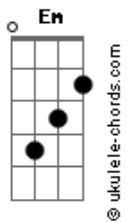

# Ana Muniz - Aldeia

Am tom:

[Primeira Parte]

Tu vens de cima das plantas  
Em forma oval  
Emerges como larva  
E se arrasta até onde queres chegar

Te recolhes em teu casulo  
Esperando sua transformação

Am  
É lindo como danças  
Em G  
Colorida e plena  
Am  
Com tua espirotromba  
Em G  
Prolongas a vida das plantas  
Am Em G  
Tu me inspiras a voar, borboleta  
Am Em G  
Tu me inspiras a voar e a minha transformação

## Acordes

Que eu quero ir pra aldeia  
Hoje vai ter fogueira  
E amanhã vamos trabalhar na horta

Am C Em G  
A aldeia é um lugar pra gente se querer bem, se amar  
Am C Em G  
A aldeia é um lugar pra gente viver com a nossa natureza em paz

Am C Em  
A aldeia é um lugar onde a gente gosta de ver os irmãos cada vez mais  
G  
Fortes

Am C Em G  
Vou de jangada pra aldeia  
Am C Em G  
As coordenadas são o poder do amor na via do coração

( Am C Em G )