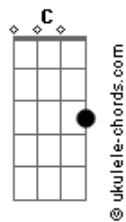

Ana Muniz - Aldeia

Am tom:

[Primeira Parte]

Tu vens de cima das plantas
Em forma oval
Emerges como larva
E se arrasta até onde queres chegar

Te recolhes em teu casulo
Esperando sua transformação

Am
É lindo como danças
Em G
Colorida e plena
Am
Com tua espirotromba
Em G
Prolongas a vida das plantas
Am Em G
Tu me inspiras a voar, borboleta
Am Em G
Tu me inspiras a voar e a minha transformação

Am C Em G
Com os pincéis da natureza
Am C Em G
Deus vai pintando harmonia e beleza
Am C Em G
O todo está em tuuuuudo
Am C Em G
E tudo está no todo

Am C Em
Jangaaaaada, navega no rio interior

Acordes

Que eu quero ir pra aldeia
Hoje vai ter fogueira
E amanhã vamos trabalhar na horta

Am C Em G
A aldeia é um lugar pra gente se querer bem, se amar
Am C Em G
A aldeia é um lugar pra gente viver com a nossa natureza em paz

Am C Em
A aldeia é um lugar onde a gente gosta de ver os irmãos cada vez mais
G
Fortes

Am C Em G
Vou de jangada pra aldeia
Am C Em G
As coordenadas são o poder do amor na via do coração

(Am C Em G)

Am
É lindo como danças
Em G
Colorida e plena
Am
Com tua espirotromba
Em G
Prolongas a vida das plantas
Am Em G
Tu me inspiras a voar, borboleta
Am Em G
Tu me inspiras a voar, borboleta
Am Em G
Tu me inspiras a voar e a minha transformação
Am Em G
Tu me inspiras a voar e a minha transformação