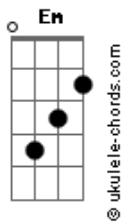

# Ana Muniz - Aldeia

tom:

Am

[Primeira Parte]

Tu vens de cima das plantas  
Em forma oval  
Emerges como larva  
E se arrasta até onde queres chegar

Te recolhes em teu casulo  
Esperando sua transformação

Am  
É lindo como danças  
Em G  
Colorida e plena  
Am  
Com tua espirotromba  
Em G  
Prolongas a vida das plantas  
Am Em G  
Tu me inspiras a voar, borboleta  
Am Em G  
Tu me inspiras a voar e a minha transformação

Am C Em G  
Com os pincéis da natureza  
Am C Em G  
Deus vai pintando harmonia e beleza  
Am C Em G  
O todo está em tuuuuudo  
Am C Em G  
E tudo está no todo

Am C Em  
Jangaaaaada, navega no rio interior

## Acordes

Que eu quero ir pra aldeia  
Hoje vai ter fogueira  
E amanhã vamos trabalhar na horta

Am C Em G  
A aldeia é um lugar pra gente se querer bem, se amar  
Am C Em G  
A aldeia é um lugar pra gente viver com a nossa natureza em paz

Am C Em  
A aldeia é um lugar onde a gente gosta de ver os irmãos cada vez mais  
G  
Fortes

Am C Em G  
Vou de jangada pra aldeia  
Am C Em G  
As coordenadas são o poder do amor na via do coração

( Am C Em G )