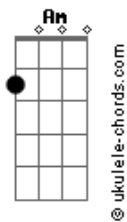

Ana Muniz - Aldeia

Am tom:

[Primeira Parte]

Tu vens de cima das plantas
Em forma oval
Emerges como larva
E se arrasta até onde queres chegar

Te recolhes em teu casulo
Esperando sua transformação

Am
É lindo como danças
Em G
Colorida e plena
Am
Com tua espirotromba
Em G
Prolongas a vida das plantas
Am Em G
Tu me inspiras a voar, borboleta
Am Em G
Tu me inspiras a voar e a minha transformação

Am C Em G
Com os pincéis da natureza
Am C Em G
Deus vai pintando harmonia e beleza
Am C Em G
O todo está em tuuuuudo
Am C Em G
E tudo está no todo

Am C Em
Jangaaaaada, navega no rio interior

Acordes

Que eu quero ir pra aldeia
Hoje vai ter fogueira
E amanhã vamos trabalhar na horta