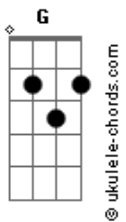

Ana Muniz - Aldeia

Am tom:

[Primeira Parte]

Tu vens de cima das plantas
Em forma oval
Emerges como larva
E se arrasta até onde queres chegar

Te recolhes em teu casulo
Esperando sua transformação

Am
É lindo como danças
Em G
Colorida e plena
Am
Com tua espirotromba
Em G
Prolongas a vida das plantas
Am Em G
Tu me inspiras a voar, borboleta
Am Em G
Tu me inspiras a voar e a minha transformação

Am C Em G
Com os pincéis da natureza
Am C Em G
Deus vai pintando harmonia e beleza
Am C Em G
O todo está em tuuuuudo
Am C Em G
E tudo está no todo

Am C Em
Jangaaaaada, navega no rio interior

Acordes

Que eu quero ir pra aldeia
Hoje vai ter fogueira
E amanhã vamos trabalhar na horta

Am C Em G
A aldeia é um lugar pra gente se querer bem, se amar
Am C Em G
A aldeia é um lugar pra gente viver com a nossa natureza em paz

Am C Em
A aldeia é um lugar onde a gente gosta de ver os irmãos cada vez mais
G
Fortes

Am C Em G
Vou de jangada pra aldeia
Am C Em G
As coordenadas são o poder do amor na via do coração

(Am C Em G)

Am
É lindo como danças
Em G
Colorida e plena
Am
Com tua espirotromba
Em G
Prolongas a vida das plantas
Am Em G
Tu me inspiras a voar, borboleta
Am Em G
Tu me inspiras a voar, borboleta
Am Em G
Tu me inspiras a voar e a minha transformação
Am Em G
Tu me inspiras a voar e a minha transformação