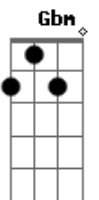

© ukulele-chords.com