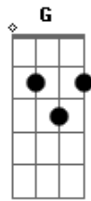

© ukulele-chords.com