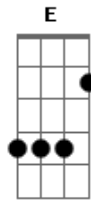

© ukulele-chords.com