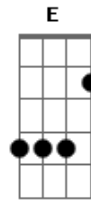

© ukulele-chords.com