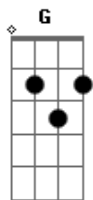

Ana Moura - A Saia da Carolina

tom:

C

G

A saia da Carolina

C

Tem um lagarto pintado

G

A saia da Carolina

C

Tem um lagarto pintado

G

Sim Carolina ó - i - ó - ai

C

Sim Carolina ó - ai meu bem

G

Sim Carolina ó - i - ó - ai

C

Sim Carolina ó - ai meu bem

Acordes

© ukulele-chords.com

© ukulele-chords.com