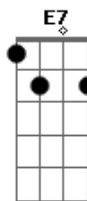

© ukulele-chords.com