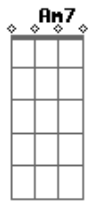

© ukulele-chords.com