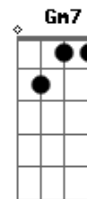

© ukulele-chords.com