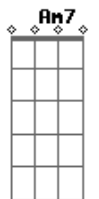

© ukulele-chords.com