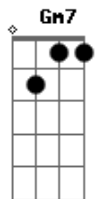

© ukulele-chords.com