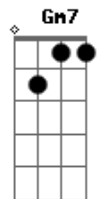

© ukulele-chords.com