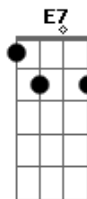

© ukulele-chords.com