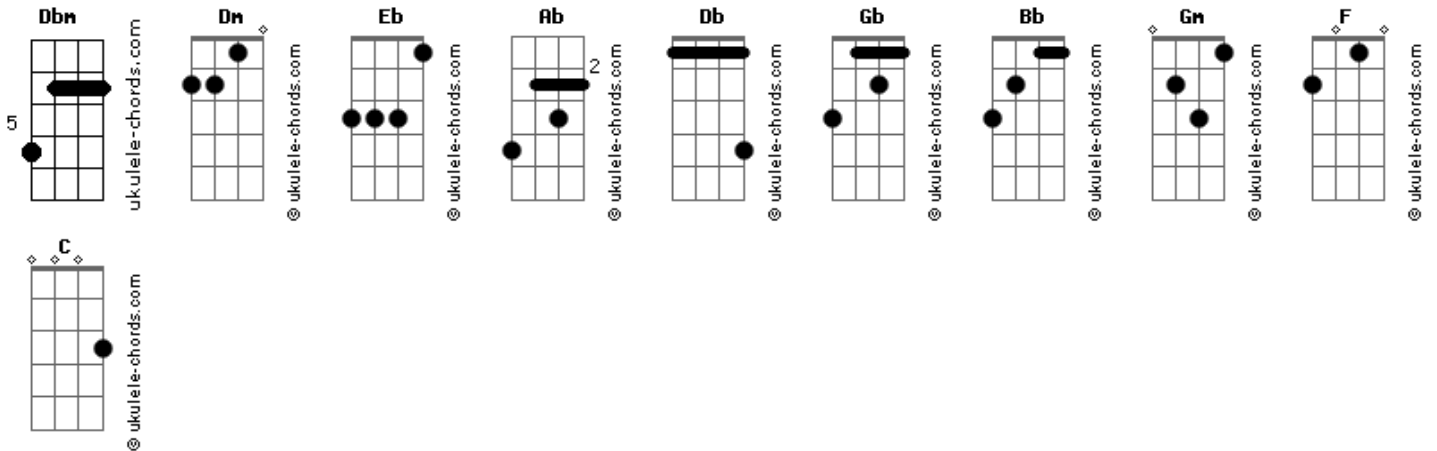

# Ana Mena - Madrid City

tom:  
**Dbm** (forma dos acordes no tom de **Dm**)  
 Afinação: **Eb Ab Db Gb Bb Eb**  
**Gm Dm**

Le dije al DJ que ponga la canción  
 Que me rompa el corazón, la del amor de mi vida  
 Llevo aguantándome la respiración  
 Qué mierda de situación, qué mierda de despedida

Puedo besarte, pero no desbesarte  
 Yo no puedo soltarte sin abrimme una herida  
 Puedo quererte, pero no desquererte  
 Porque un amor tan fuerte como tú no se olvida

Quisiera que esta noche no se acabe  
 Quisiera que tus besos se me graben  
 Si no te vuelvo a ver otra vez  
 Quiero comerte otra vez  
 Juro que nunca te olvidaré

Quisiera que esta no  
 Quisiera que esta no  
 Si no te vuelvo a ver otra vez  
 Voy a comerte otra vez  
 Juro que nunca te olvidaré

Amores vienen y van, pero no así  
 Te iba a querer para siem', pero casi

## Acordes

Fuimos amor de verano en Madrid City  
 Y la verdad no me sirve Madrid sin ti  
 Por fuera, digo que estoy bien, aunque adentro duela  
 Déjame un beso tuyo en mi cartera  
 Que me espera para usarlo si no puedo dormir  
 Quisiera que esta noche no se acabe  
 Quisiera que tus besos se me graben  
 Si no te vuelvo a ver otra vez  
 Quiero comerte otra vez  
 Juro que nunca te olvidaré  
 Quisiera que esta no  
 Quisiera que esta no  
 Si no te vuelvo a ver otra vez  
 Voy a comerte otra vez  
 Juro que nunca te olvidaré  
 Quisiera que esta no  
 Quisiera que esta no  
 Si no te vuelvo a ver otra vez  
 Voy a comerte otra vez  
 Juro que nunca te olvidaré  
 (Juro que nunca te olvidaré)