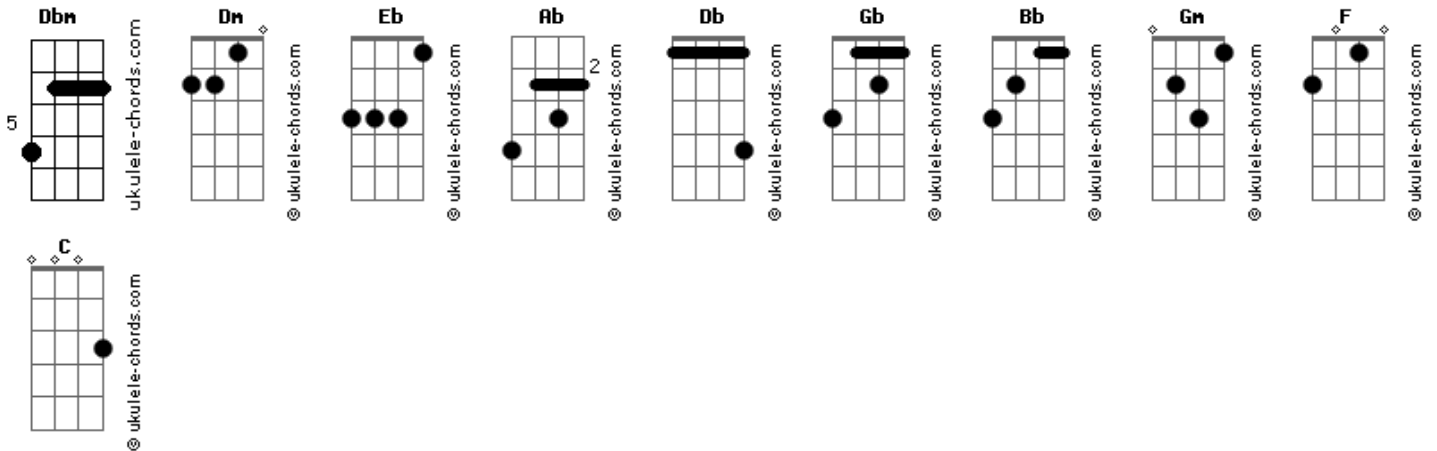

Ana Mena - Madrid City

tom:
D_bm (forma dos acordes no tom de **D_m**)
 Afinação: **E_b A_b D_b G_b B_b E_b**
G_m **D_m**

Le dije al DJ que ponga la canción
 Que me rompa el corazón, la del amor de mi vida
 Llevo aguantándome la respiración
 Qué mierda de situación, qué mierda de despedida

Puedo besarte, pero no desbesarte
 Yo no puedo soltarte sin abrirme una herida
 Puedo quererte, pero no desquererte
 Porque un amor tan fuerte como tú no se olvida

Quisiera que esta noche no se acabe
 Quisiera que tus besos se me graben
 Si no te vuelvo a ver otra vez
 Quiero comerte otra vez
 Juro que nunca te olvidaré

Quisiera que esta no
 Quisiera que esta no
 Si no te vuelvo a ver otra vez
 Voy a comerte otra vez
 Juro que nunca te olvidaré

Amores vienen y van, pero no así
 Te iba a querer para siem', pero casi

Acordes