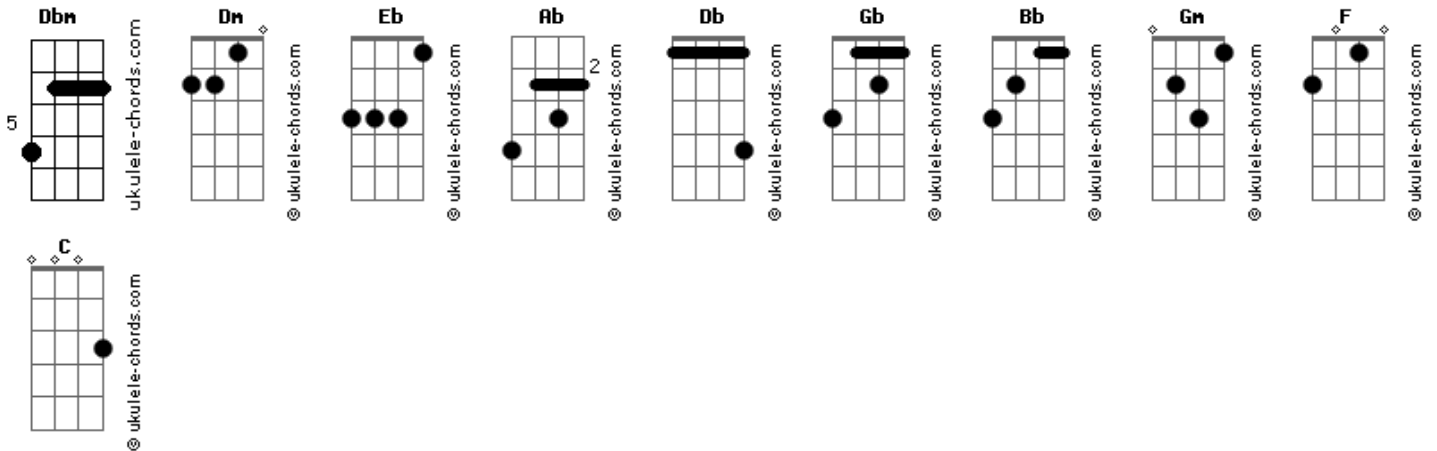

Ana Mena - Madrid City

tom:
Dbm (forma dos acordes no tom de **Dm**)
 Afinação: **Eb Ab Db Gb Bb Eb**
Gm **Dm**

Le dije al DJ que ponga la canción
 Que me rompa el corazón, la del amor de mi vida
 Llevo aguantándome la respiración
 Qué mierda de situación, qué mierda de despedida

Puedo besarte, pero no desbesarte
 Yo no puedo soltarte sin abrirme una herida
 Puedo quererte, pero no desquererte
 Porque un amor tan fuerte como tú no se olvida

Quisiera que esta noche no se acabe
 Quisiera que tus besos se me graben
 Si no te vuelvo a ver otra vez
 Quiero comerte otra vez
 Juro que nunca te olvidaré

Quisiera que esta no
 Quisiera que esta no
 Si no te vuelvo a ver otra vez
 Voy a comerte otra vez
 Juro que nunca te olvidaré

Amores vienen y van, pero no así
 Te iba a querer para siem', pero casi

Acordes