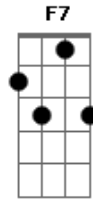

© ukulele-chords.com