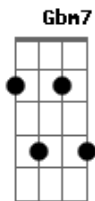

© ukulele-chords.com