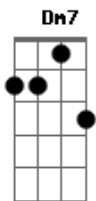

© ukulele-chords.com