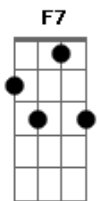

© ukulele-chords.com