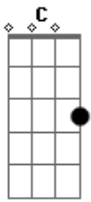

Ana Lúcia - Manhã da Vitória

tom:

Intro: **C** **add9** **Am** **Am7** **Dm7** **Am7** **Dm7**

Am7 **C**
Cristo dividiu a história antes e
Dm7 **Em7**
depois da sua morte e ressurreição
Am7
Nova manhã da vitória
C **Dm** **E**
novo sol Ele se fez pra nós. Ressuscitou

Am **F** **C** **Em7** **Am** **F**
Vitória, vitória, vitória

C **E**
Jesus ressuscitou
Am **F** **C** **Em7** **Am** **F**
Vitória, vitória, vitória
C **E**
Jesus ressuscitou

(**Am** **Dm** **Am** **Dm**)

Am **Dm7**
Se com Cristo morremos
Am **G**
com Cristo ressuscitaremos
Am7 **Dm7** **Am7** **Dm7**
Final

Acordes

© ukulele-chords.com