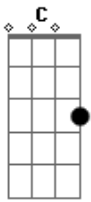

Ana Lúcia - Manhã da Vitória

tom:

Intro: Cadd9 Am7 Dm7 Am7 Dm7

Am7 C
Cristo dividiu a história antes e
Dm7 Em7
depois da sua morte e ressurreição
Am7
Nova manhã da vitória
C Dm E
novo sol Ele se fez pra nós. Ressuscitou
Am F C Em7 Am F
Vitória, vitória, vitória

C E
Jesus ressuscitou
Am F C Em7 Am F
Vitória, vitória, vitória
C E
Jesus ressuscitou
(Am Dm Am Dm)
Am Dm7
Se com Cristo morremos
Am G
com Cristo ressuscitaremos
Am7 Dm7 Am7 Dm7
Final

Acordes

© ukulele-chords.com