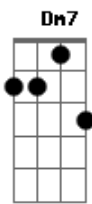

Ana Lúcia - Manhã da Vitória

tom:

Intro: **Cadd9** **Am7** **Dm7** **Am7** **Dm7**

Am7 **C**
Cristo dividiu a história antes e
Dm7 **Em7**
depois da sua morte e ressurreição

Am7
Nova manhã da vitória
C **Dm** **E**
novo sol Ele se fez pra nós. Ressuscitou

Am **F** **C** **Em7** **Am** **F**
Vitória, vitória, vitória

C **E**
Jesus ressuscitou
Am **F** **C** **Em7** **Am** **F**
Vitória, vitória, vitória
C **E**
Jesus ressuscitou

(**Am** **Dm** **Am** **Dm**)

Am **Dm7**
Se com Cristo morremos
Am **G**
com Cristo ressuscitaremos
Am7 **Dm7** **Am7** **Dm7**
Final

Acordes

© ukulele-chords.com

© ukulele-chords.com

© ukulele-chords.com

© ukulele-chords.com

© ukulele-chords.com