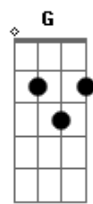

© ukulele-chords.com