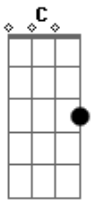

Ana Lúcia - Manhã da Vitória

tom:

Intro: **C** **add9** **Am** **Am7** **Dm7** **Am7** **Dm7**

Am7 **C**
Cristo dividiu a história antes e
Dm7 **Em7**
depois da sua morte e ressurreição

Am7
Nova manhã da vitória
C **Dm** **E**
novo sol Ele se fez pra nós. Ressuscitou

Am **F** **C** **Em7** **Am** **F**
Vitória, vitória, vitória

C **E**
Jesus ressuscitou
Am **F** **C** **Em7** **Am** **F**
Vitória, vitória, vitória
C **E**
Jesus ressuscitou

(**Am** **Dm** **Am** **Dm**)

Am **Dm7**
Se com Cristo morremos
Am **G**
com Cristo ressuscitaremos
Am7 **Dm7** **Am7** **Dm7**
Final

Acordes

© ukulele-chords.com