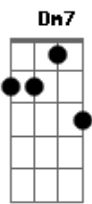

© ukulele-chords.com