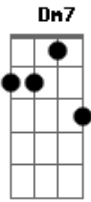

Ana Lúcia - Manhã da Vitória

tom:

Intro: **C** **add9** **Am** **Am7** **Dm7** **Am7** **Dm7**

Am7 **C**
 Cristo dividiu a história antes e
Dm7 **Em7**
 depois da sua morte e ressurreição
Am7
 Nova manhã da vitória
C **Dm** **E**
 novo sol Ele se fez pra nós. Ressuscitou

Am **F** **C** **Em7** **Am** **F**
 Vitória, vitória, vitória

C **E**
 Jesus ressuscitou
Am **F** **C** **Em7** **Am** **F**
 Vitória, vitória, vitória
C **E**
 Jesus ressuscitou

(**Am** **Dm** **Am** **Dm**)

Am **Dm7**
 Se com Cristo morremos
Am **G**
 com Cristo ressuscitaremos
Am7 **Dm7** **Am7** **Dm7**
 Final

Acordes

© ukulele-chords.com

© ukulele-chords.com

© ukulele-chords.com

© ukulele-chords.com

© ukulele-chords.com