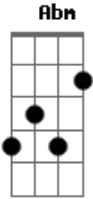

Ana Lúcia (Católicas) - Livre

tom:

E

Se tu te converteres eu te converterei
 E na minha presença ficarás
 Separe o que é bom e o que não te convém
 Então serás a minha voz
 Muralha fortificada eu te farei

Lutarão contra ti mas não te vencerão
 Das garras do inimigo te livrarei
 Pra sempre livre serás
 Livre para sempre
 Livre, completamente
 Livre de todo o mal (2x)

Acordes

© ukulele-chords.com

© ukulele-chords.com