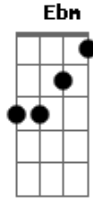

© ukulele-chords.com