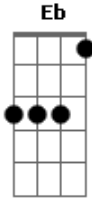

© ukulele-chords.com