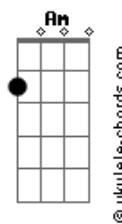

Ana Liberato - Uma Luz

tom:

Bb (forma dos acordes no tom de G)

Capostrate na 3ª casa

Intro: G Cadd9 Em7 Cadd9

G Cadd9
Se nós viéssemos a esse mundo
Em7 Cadd9
Com mais sabedoria
G Cadd9
Se nós partíssemos como doces crianças
Em7 Cadd9 G Cadd9 Em7 Cadd9
Que não sabem o que é o mal Uhhhhh

Em Cadd9 G D
Mas nós somos apenas uma luz
Em Cadd9 G D
Mas nós somos apenas uma luz
Em Cadd9 G D
Nós nascemos como doces crianças
Em Cadd9 G D
Esperando um dia ser grandes estrelas
Em Cadd9 G D
Com o poder de mudar o mundo
Em Cadd9 G D
Mas nós somos apenas uma luz
Em Cadd9 G D
Mas nós somos apenas uma luz

G Cadd9
Se nós soubéssemos que a guerra levaria
Em7 Cadd9
Tantos de nossos irmãos
G Cadd9
Nunca, nunca, teríamos brincado com fogo
Em7 Cadd9 G Cadd9 Em7
Cadd9
Nunca, nunca, teríamos brigado por tão pouco Uhhhhh

Em Cadd9 G D
Mas nós somos apenas uma luz
Em Cadd9 G D
Mas nós somos apenas uma luz
Em Cadd9 G D
Nós cometemos os mesmos erros que os nossos pais

Acordes

Em Cadd9 G D
Jovens e orgulhosos pra escutar o conselho
Em Cadd9 G D
De alguém que viveu mais do que nós
Em Cadd9 G D
Mas nós somos apenas uma luz
Em Cadd9 G D
Mas nós somos apenas uma luz

Am C
Se eu soubesse o que eu sei agora
G D
Teria feito um ontem bem melhor
Am C
Teria amado muito mais no agora
G D
Teria feito muito muito mais

Em Cadd9 G D
Mas nós somos apenas uma luz
Em Cadd9 G D
Mas nós somos apenas uma luz
Em Cadd9 G D
Nós nascemos como doces crianças
Em Cadd9 G D
Esperando um dia ser grandes estrelas
Em Cadd9 G D
Com o poder de mudar o mundo
Em Cadd9 G D
Mas nós somos apenas uma luz
Em Cadd9 G D
Mas nós somos apenas uma luz
Em Cadd9 G D
Nós cometemos os mesmos erros que os nossos pais
Em Cadd9 G D
Jovens e orgulhosos pra escutar o conselho
Em Cadd9 G D
De alguém que viveu mais do que nós
Em Cadd9 G D
Mas nós somos apenas uma luz
Em Cadd9 G D
Mas nós somos apenas uma luz
Em Cadd9 G
Mas eu sou apenas uma luz