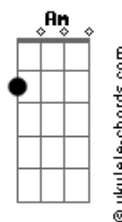

Ana Liberato - Uma Luz

tom:

Bb (forma dos acordes no tom de G)

Capostrate na 3ª casa

Intro: G Cadd9 Em7 Cadd9

G Cadd9
Se nós viéssemos a esse mundo
Em7 Cadd9
Com mais sabedoria
G Cadd9
Se nós partíssemos como doces crianças
Em7 Cadd9 G Cadd9 Em7 Cadd9
Que não sabem o que é o mal Uhhhhh

Em Cadd9 G D
Mas nós somos apenas uma luz
Em Cadd9 G D
Mas nós somos apenas uma luz
Em Cadd9 G D
Nós nascemos como doces crianças
Em Cadd9 G D
Esperando um dia ser grandes estrelas
Em Cadd9 G D
Com o poder de mudar o mundo
Em Cadd9 G D
Mas nós somos apenas uma luz
Em Cadd9 G D
Mas nós somos apenas uma luz

G Cadd9
Se nós soubéssemos que a guerra levaria
Em7 Cadd9
Tantos de nossos irmãos
G Cadd9
Nunca, nunca, teríamos brincado com fogo
Em7 Cadd9 G Cadd9 Em7
Cadd9
Nunca, nunca, teríamos brigado por tão pouco Uhhhhh

Em Cadd9 G D
Mas nós somos apenas uma luz
Em Cadd9 G D
Mas nós somos apenas uma luz
Em Cadd9 G D
Nós cometemos os mesmos erros que os nossos pais

Acordes

Em Cadd9 G D
Jovens e orgulhosos pra escutar o conselho
Em Cadd9 G D
De alguém que viveu mais do que nós
Em Cadd9 G D
Mas nós somos apenas uma luz
Em Cadd9 G D
Mas nós somos apenas uma luz

Am C
Se eu soubesse o que eu sei agora
G D
Teria feito um ontem bem melhor
Am C
Teria amado muito mais no agora
G D
Teria feito muito muito mais

Em Cadd9 G D
Mas nós somos apenas uma luz
Em Cadd9 G D
Mas nós somos apenas uma luz
Em Cadd9 G D
Nós nascemos como doces crianças
Em Cadd9 G D
Esperando um dia ser grandes estrelas
Em Cadd9 G D
Com o poder de mudar o mundo
Em Cadd9 G D
Mas nós somos apenas uma luz
Em Cadd9 G D
Mas nós somos apenas uma luz
Em Cadd9 G D
Nós cometemos os mesmos erros que os nossos pais
Em Cadd9 G D
Jovens e orgulhosos pra escutar o conselho
Em Cadd9 G D
De alguém que viveu mais do que nós
Em Cadd9 G D
Mas nós somos apenas uma luz
Em Cadd9 G D
Mas nós somos apenas uma luz
Em Cadd9 G
Mas eu sou apenas uma luz