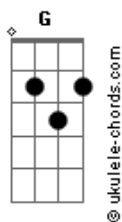

Ana Liberato - Uma Luz

tom:

Bb (forma dos acordes no tom de G)

Capostrate na 3ª casa

Intro: G Cadd9 Em7 Cadd9

G Cadd9
Se nós viéssemos a esse mundo
Em7 Cadd9
Com mais sabedoria
G Cadd9
Se nós partíssemos como doces crianças
Em7 Cadd9 G Cadd9 Em7 Cadd9
Que não sabem o que é o mal Uhhhhh

Em Cadd9 G D
Mas nós somos apenas uma luz
Em Cadd9 G D
Mas nós somos apenas uma luz
Em Cadd9 G D
Nós nascemos como doces crianças
Em Cadd9 G D
Esperando um dia ser grandes estrelas
Em Cadd9 G D
Com o poder de mudar o mundo
Em Cadd9 G D
Mas nós somos apenas uma luz
Em Cadd9 G D
Mas nós somos apenas uma luz

G Cadd9
Se nós soubéssemos que a guerra levaria
Em7 Cadd9
Tantos de nossos irmãos
G Cadd9
Nunca, nunca, teríamos brincado com fogo
Em7 Cadd9 G Cadd9 Em7
Cadd9
Nunca, nunca, teríamos brigado por tão pouco Uhhhhh

Em Cadd9 G D
Mas nós somos apenas uma luz
Em Cadd9 G D
Mas nós somos apenas uma luz
Em Cadd9 G D
Nós cometemos os mesmos erros que os nossos pais

Acordes

Em Cadd9 G D
Jovens e orgulhosos pra escutar o conselho
Em Cadd9 G D
De alguém que viveu mais do que nós
Em Cadd9 G D
Mas nós somos apenas uma luz
Em Cadd9 G D
Mas nós somos apenas uma luz

Am C
Se eu soubesse o que eu sei agora
G D
Teria feito um ontem bem melhor
Am C
Teria amado muito mais no agora
G D
Teria feito muito muito mais

Em Cadd9 G D
Mas nós somos apenas uma luz
Em Cadd9 G D
Mas nós somos apenas uma luz
Em Cadd9 G D
Nós nascemos como doces crianças
Em Cadd9 G D
Esperando um dia ser grandes estrelas
Em Cadd9 G D
Com o poder de mudar o mundo
Em Cadd9 G D
Mas nós somos apenas uma luz
Em Cadd9 G D
Mas nós somos apenas uma luz
Em Cadd9 G D
Nós cometemos os mesmos erros que os nossos pais
Em Cadd9 G D
Jovens e orgulhosos pra escutar o conselho
Em Cadd9 G D
De alguém que viveu mais do que nós
Em Cadd9 G D
Mas nós somos apenas uma luz
Em Cadd9 G D
Mas nós somos apenas uma luz
Em Cadd9 G
Mas eu sou apenas uma luz