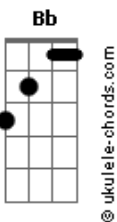

Ana Liberato - Uma Luz

tom:

Bb (forma dos acordes no tom de G)

Capostrate na 3ª casa

Intro: G Cadd9 Em7 Cadd9

G Cadd9
Se nós viéssemos a esse mundo
Em7 Cadd9
Com mais sabedoria
G Cadd9
Se nós partíssemos como doces crianças
Em7 Cadd9 G Cadd9 Em7 Cadd9
Que não sabem o que é o mal Uhhhhh

Em Cadd9 G D
Mas nós somos apenas uma luz
Em Cadd9 G D
Mas nós somos apenas uma luz
Em Cadd9 G D
Nós nascemos como doces crianças
Em Cadd9 G D
Esperando um dia ser grandes estrelas
Em Cadd9 G D
Com o poder de mudar o mundo
Em Cadd9 G D
Mas nós somos apenas uma luz
Em Cadd9 G D
Mas nós somos apenas uma luz

G Cadd9
Se nós soubéssemos que a guerra levaria
Em7 Cadd9
Tantos de nossos irmãos
G Cadd9
Nunca, nunca, teríamos brincado com fogo
Em7 Cadd9 G Cadd9 Em7
Cadd9
Nunca, nunca, teríamos brigado por tão pouco Uhhhhh

Em Cadd9 G D
Mas nós somos apenas uma luz
Em Cadd9 G D
Mas nós somos apenas uma luz
Em Cadd9 G D
Nós cometemos os mesmos erros que os nossos pais

Acordes

Em Cadd9 G D
Jovens e orgulhosos pra escutar o conselho
Em Cadd9 G D
De alguém que viveu mais do que nós
Em Cadd9 G D
Mas nós somos apenas uma luz
Em Cadd9 G D
Mas nós somos apenas uma luz

Am C
Se eu soubesse o que eu sei agora
G D
Teria feito um ontem bem melhor
Am C
Teria amado muito mais no agora
G D
Teria feito muito muito mais

Em Cadd9 G D
Mas nós somos apenas uma luz
Em Cadd9 G D
Mas nós somos apenas uma luz
Em Cadd9 G D
Nós nascemos como doces crianças
Em Cadd9 G D
Esperando um dia ser grandes estrelas
Em Cadd9 G D
Com o poder de mudar o mundo
Em Cadd9 G D
Mas nós somos apenas uma luz
Em Cadd9 G D
Mas nós somos apenas uma luz
Em Cadd9 G D
Nós cometemos os mesmos erros que os nossos pais
Em Cadd9 G D
Jovens e orgulhosos pra escutar o conselho
Em Cadd9 G D
De alguém que viveu mais do que nós
Em Cadd9 G D
Mas nós somos apenas uma luz
Em Cadd9 G D
Mas nós somos apenas uma luz
Em Cadd9 G
Mas eu sou apenas uma luz