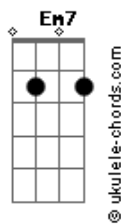

Ana Liberato - Uma Luz

tom:

Bb (forma dos acordes no tom de G)

Capostrate na 3ª casa

Intro: G Cadd9 Em7 Cadd9

G Cadd9
Se nós viéssemos a esse mundo
Em7 Cadd9
Com mais sabedoria
G Cadd9
Se nós partíssemos como doces crianças
Em7 Cadd9 G Cadd9 Em7 Cadd9
Que não sabem o que é o mal Uhhhhh

Em Cadd9 G D
Mas nós somos apenas uma luz
Em Cadd9 G D
Mas nós somos apenas uma luz
Em Cadd9 G D
Nós nascemos como doces crianças
Em Cadd9 G D
Esperando um dia ser grandes estrelas
Em Cadd9 G D
Com o poder de mudar o mundo
Em Cadd9 G D
Mas nós somos apenas uma luz
Em Cadd9 G D
Mas nós somos apenas uma luz

G Cadd9
Se nós soubéssemos que a guerra levaria
Em7 Cadd9
Tantos de nossos irmãos
G Cadd9
Nunca, nunca, teríamos brincado com fogo
Em7 Cadd9 G Cadd9 Em7
Cadd9
Nunca, nunca, teríamos brigado por tão pouco Uhhhhh

Em Cadd9 G D
Mas nós somos apenas uma luz
Em Cadd9 G D
Mas nós somos apenas uma luz
Em Cadd9 G D
Nós cometemos os mesmos erros que os nossos pais

Acordes

Em Cadd9 G D
Jovens e orgulhosos pra escutar o conselho
Em Cadd9 G D
De alguém que viveu mais do que nós
Em Cadd9 G D
Mas nós somos apenas uma luz
Em Cadd9 G D
Mas nós somos apenas uma luz

Am C
Se eu soubesse o que eu sei agora
G D
Teria feito um ontem bem melhor
Am C
Teria amado muito mais no agora
G D
Teria feito muito muito mais

Em Cadd9 G D
Mas nós somos apenas uma luz
Em Cadd9 G D
Mas nós somos apenas uma luz
Em Cadd9 G D
Nós nascemos como doces crianças
Em Cadd9 G D
Esperando um dia ser grandes estrelas
Em Cadd9 G D
Com o poder de mudar o mundo
Em Cadd9 G D
Mas nós somos apenas uma luz
Em Cadd9 G D
Mas nós somos apenas uma luz
Em Cadd9 G D
Nós cometemos os mesmos erros que os nossos pais
Em Cadd9 G D
Jovens e orgulhosos pra escutar o conselho
Em Cadd9 G D
De alguém que viveu mais do que nós
Em Cadd9 G D
Mas nós somos apenas uma luz
Em Cadd9 G D
Mas nós somos apenas uma luz
Em Cadd9 G
Mas eu sou apenas uma luz