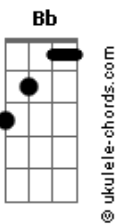

Ana Liberato - Uma Luz

tom:

Bb (forma dos acordes no tom de G)

Capostrate na 3ª casa

Intro: G Cadd9 Em7 Cadd9

G Cadd9
Se nós viéssemos a esse mundo
Em7 Cadd9
Com mais sabedoria
G Cadd9
Se nós partíssemos como doces crianças
Em7 Cadd9 G Cadd9 Em7 Cadd9
Que não sabem o que é o mal Uhhhhh

Em Cadd9 G D
Mas nós somos apenas uma luz
Em Cadd9 G D
Mas nós somos apenas uma luz
Em Cadd9 G D
Nós nascemos como doces crianças
Em Cadd9 G D
Esperando um dia ser grandes estrelas
Em Cadd9 G D
Com o poder de mudar o mundo
Em Cadd9 G D
Mas nós somos apenas uma luz
Em Cadd9 G D
Mas nós somos apenas uma luz

G Cadd9
Se nós soubéssemos que a guerra levaria
Em7 Cadd9
Tantos de nossos irmãos
G Cadd9
Nunca, nunca, teríamos brincado com fogo
Em7 Cadd9 G Cadd9 Em7
Cadd9
Nunca, nunca, teríamos brigado por tão pouco Uhhhhh

Em Cadd9 G D
Mas nós somos apenas uma luz
Em Cadd9 G D
Mas nós somos apenas uma luz
Em Cadd9 G D
Nós cometemos os mesmos erros que os nossos pais

Acordes

Em Cadd9 G D
Jovens e orgulhosos pra escutar o conselho
Em Cadd9 G D
De alguém que viveu mais do que nós
Em Cadd9 G D
Mas nós somos apenas uma luz
Em Cadd9 G D
Mas nós somos apenas uma luz

Am C
Se eu soubesse o que eu sei agora
G D
Teria feito um ontem bem melhor
Am C
Teria amado muito mais no agora
G D
Teria feito muito muito mais

Em Cadd9 G D
Mas nós somos apenas uma luz
Em Cadd9 G D
Mas nós somos apenas uma luz
Em Cadd9 G D
Nós nascemos como doces crianças
Em Cadd9 G D
Esperando um dia ser grandes estrelas
Em Cadd9 G D
Com o poder de mudar o mundo
Em Cadd9 G D
Mas nós somos apenas uma luz
Em Cadd9 G D
Mas nós somos apenas uma luz
Em Cadd9 G D
Nós cometemos os mesmos erros que os nossos pais
Em Cadd9 G D
Jovens e orgulhosos pra escutar o conselho
Em Cadd9 G D
De alguém que viveu mais do que nós
Em Cadd9 G D
Mas nós somos apenas uma luz
Em Cadd9 G D
Mas nós somos apenas uma luz
Em Cadd9 G
Mas eu sou apenas uma luz