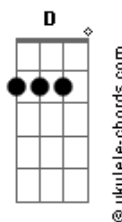

Ana Liberato - Uma Luz

tom:

Bb (forma dos acordes no tom de G)

Capostrate na 3ª casa

Intro: G Cadd9 Em7 Cadd9

G Cadd9
Se nós viéssemos a esse mundo
Em7 Cadd9
Com mais sabedoria
G Cadd9
Se nós partíssemos como doces crianças
Em7 Cadd9 G Cadd9 Em7 Cadd9
Que não sabem o que é o mal Uhhhhh

Em Cadd9 G D
Mas nós somos apenas uma luz
Em Cadd9 G D
Mas nós somos apenas uma luz
Em Cadd9 G D
Nós nascemos como doces crianças
Em Cadd9 G D
Esperando um dia ser grandes estrelas
Em Cadd9 G D
Com o poder de mudar o mundo
Em Cadd9 G D
Mas nós somos apenas uma luz
Em Cadd9 G D
Mas nós somos apenas uma luz

G Cadd9
Se nós soubéssemos que a guerra levaria
Em7 Cadd9
Tantos de nossos irmãos
G Cadd9
Nunca, nunca, teríamos brincado com fogo
Em7 Cadd9 G Cadd9 Em7
Cadd9
Nunca, nunca, teríamos brigado por tão pouco Uhhhhh

Em Cadd9 G D
Mas nós somos apenas uma luz
Em Cadd9 G D
Mas nós somos apenas uma luz
Em Cadd9 G D
Nós cometemos os mesmos erros que os nossos pais

Acordes

Em Cadd9 G D
Jovens e orgulhosos pra escutar o conselho
Em Cadd9 G D
De alguém que viveu mais do que nós
Em Cadd9 G D
Mas nós somos apenas uma luz
Em Cadd9 G D
Mas nós somos apenas uma luz

Am C
Se eu soubesse o que eu sei agora
G D
Teria feito um ontem bem melhor
Am C
Teria amado muito mais no agora
G D
Teria feito muito muito mais

Em Cadd9 G D
Mas nós somos apenas uma luz
Em Cadd9 G D
Mas nós somos apenas uma luz
Em Cadd9 G D
Nós nascemos como doces crianças
Em Cadd9 G D
Esperando um dia ser grandes estrelas
Em Cadd9 G D
Com o poder de mudar o mundo
Em Cadd9 G D
Mas nós somos apenas uma luz
Em Cadd9 G D
Mas nós somos apenas uma luz
Em Cadd9 G D
Nós cometemos os mesmos erros que os nossos pais
Em Cadd9 G D
Jovens e orgulhosos pra escutar o conselho
Em Cadd9 G D
De alguém que viveu mais do que nós
Em Cadd9 G D
Mas nós somos apenas uma luz
Em Cadd9 G D
Mas nós somos apenas uma luz
Em Cadd9 G
Mas eu sou apenas uma luz