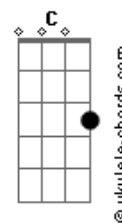

Ana Liberato - Uma Luz

tom:

Bb (forma dos acordes no tom de G)

Capostrate na 3ª casa

Intro: G Cadd9 Em7 Cadd9

G Cadd9
Se nós viéssemos a esse mundo
Em7 Cadd9
Com mais sabedoria
G Cadd9
Se nós partíssemos como doces crianças
Em7 Cadd9 G Cadd9 Em7 Cadd9
Que não sabem o que é o mal Uhhhhh

Em Cadd9 G D
Mas nós somos apenas uma luz
Em Cadd9 G D
Mas nós somos apenas uma luz
Em Cadd9 G D
Nós nascemos como doces crianças
Em Cadd9 G D
Esperando um dia ser grandes estrelas
Em Cadd9 G D
Com o poder de mudar o mundo
Em Cadd9 G D
Mas nós somos apenas uma luz
Em Cadd9 G D
Mas nós somos apenas uma luz

G Cadd9
Se nós soubéssemos que a guerra levaria
Em7 Cadd9
Tantos de nossos irmãos
G Cadd9
Nunca, nunca, teríamos brincado com fogo
Em7 Cadd9 G Cadd9 Em7
Cadd9
Nunca, nunca, teríamos brigado por tão pouco Uhhhhh

Em Cadd9 G D
Mas nós somos apenas uma luz
Em Cadd9 G D
Mas nós somos apenas uma luz
Em Cadd9 G D
Nós cometemos os mesmos erros que os nossos pais

Acordes

Em Cadd9 G D
Jovens e orgulhosos pra escutar o conselho
Em Cadd9 G D
De alguém que viveu mais do que nós
Em Cadd9 G D
Mas nós somos apenas uma luz
Em Cadd9 G D
Mas nós somos apenas uma luz

Am C
Se eu soubesse o que eu sei agora
G D
Teria feito um ontem bem melhor
Am C
Teria amado muito mais no agora
G D
Teria feito muito muito mais

Em Cadd9 G D
Mas nós somos apenas uma luz
Em Cadd9 G D
Mas nós somos apenas uma luz
Em Cadd9 G D
Nós nascemos como doces crianças
Em Cadd9 G D
Esperando um dia ser grandes estrelas
Em Cadd9 G D
Com o poder de mudar o mundo
Em Cadd9 G D
Mas nós somos apenas uma luz
Em Cadd9 G D
Mas nós somos apenas uma luz
Em Cadd9 G D
Nós cometemos os mesmos erros que os nossos pais
Em Cadd9 G D
Jovens e orgulhosos pra escutar o conselho
Em Cadd9 G D
De alguém que viveu mais do que nós
Em Cadd9 G D
Mas nós somos apenas uma luz
Em Cadd9 G D
Mas nós somos apenas uma luz
Em Cadd9 G
Mas eu sou apenas uma luz