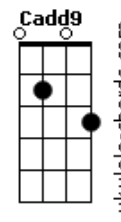

Ana Liberato - Uma Luz

tom:

Bb (forma dos acordes no tom de G)

Capostrate na 3ª casa

Intro: G Cadd9 Em7 Cadd9

G Cadd9
Se nós viéssemos a esse mundo
Em7 Cadd9
Com mais sabedoria
G Cadd9
Se nós partíssemos como doces crianças
Em7 Cadd9 G Cadd9 Em7 Cadd9
Que não sabem o que é o mal Uhhhhh

Em Cadd9 G D
Mas nós somos apenas uma luz
Em Cadd9 G D
Mas nós somos apenas uma luz
Em Cadd9 G D
Nós nascemos como doces crianças
Em Cadd9 G D
Esperando um dia ser grandes estrelas
Em Cadd9 G D
Com o poder de mudar o mundo
Em Cadd9 G D
Mas nós somos apenas uma luz
Em Cadd9 G D
Mas nós somos apenas uma luz

G Cadd9
Se nós soubéssemos que a guerra levaria
Em7 Cadd9
Tantos de nossos irmãos
G Cadd9
Nunca, nunca, teríamos brincado com fogo
Em7 Cadd9 G Cadd9 Em7
Cadd9
Nunca, nunca, teríamos brigado por tão pouco Uhhhhh

Em Cadd9 G D
Mas nós somos apenas uma luz
Em Cadd9 G D
Mas nós somos apenas uma luz
Em Cadd9 G D
Nós cometemos os mesmos erros que os nossos pais

Acordes

Em Cadd9 G D
Jovens e orgulhosos pra escutar o conselho
Em Cadd9 G D
De alguém que viveu mais do que nós
Em Cadd9 G D
Mas nós somos apenas uma luz
Em Cadd9 G D
Mas nós somos apenas uma luz

Am C
Se eu soubesse o que eu sei agora
G D
Teria feito um ontem bem melhor
Am C
Teria amado muito mais no agora
G D
Teria feito muito muito mais

Em Cadd9 G D
Mas nós somos apenas uma luz
Em Cadd9 G D
Mas nós somos apenas uma luz
Em Cadd9 G D
Nós nascemos como doces crianças
Em Cadd9 G D
Esperando um dia ser grandes estrelas
Em Cadd9 G D
Com o poder de mudar o mundo
Em Cadd9 G D
Mas nós somos apenas uma luz
Em Cadd9 G D
Mas nós somos apenas uma luz
Em Cadd9 G D
Nós cometemos os mesmos erros que os nossos pais
Em Cadd9 G D
Jovens e orgulhosos pra escutar o conselho
Em Cadd9 G D
De alguém que viveu mais do que nós
Em Cadd9 G D
Mas nós somos apenas uma luz
Em Cadd9 G D
Mas nós somos apenas uma luz
Em Cadd9 G
Mas eu sou apenas uma luz