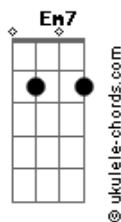

Ana Liberato - Uma Luz

tom:

Bb (forma dos acordes no tom de G)

Capostrate na 3ª casa

Intro: G Cadd9 Em7 Cadd9

G Cadd9
Se nós viéssemos a esse mundo
Em7 Cadd9
Com mais sabedoria
G Cadd9
Se nós partíssemos como doces crianças
Em7 Cadd9 G Cadd9 Em7 Cadd9
Que não sabem o que é o mal Uhhhhh

Em Cadd9 G D
Mas nós somos apenas uma luz
Em Cadd9 G D
Mas nós somos apenas uma luz
Em Cadd9 G D
Nós nascemos como doces crianças
Em Cadd9 G D
Esperando um dia ser grandes estrelas
Em Cadd9 G D
Com o poder de mudar o mundo
Em Cadd9 G D
Mas nós somos apenas uma luz
Em Cadd9 G D
Mas nós somos apenas uma luz

G Cadd9
Se nós soubéssemos que a guerra levaria
Em7 Cadd9
Tantos de nossos irmãos
G Cadd9
Nunca, nunca, teríamos brincado com fogo
Em7 Cadd9 G Cadd9 Em7
Cadd9
Nunca, nunca, teríamos brigado por tão pouco Uhhhhh

Em Cadd9 G D
Mas nós somos apenas uma luz
Em Cadd9 G D
Mas nós somos apenas uma luz
Em Cadd9 G D
Nós cometemos os mesmos erros que os nossos pais

Acordes

Em Cadd9 G D
Jovens e orgulhosos pra escutar o conselho
Em Cadd9 G D
De alguém que viveu mais do que nós
Em Cadd9 G D
Mas nós somos apenas uma luz
Em Cadd9 G D
Mas nós somos apenas uma luz

Am C
Se eu soubesse o que eu sei agora
G D
Teria feito um ontem bem melhor
Am C
Teria amado muito mais no agora
G D
Teria feito muito muito mais

Em Cadd9 G D
Mas nós somos apenas uma luz
Em Cadd9 G D
Mas nós somos apenas uma luz
Em Cadd9 G D
Nós nascemos como doces crianças
Em Cadd9 G D
Esperando um dia ser grandes estrelas
Em Cadd9 G D
Com o poder de mudar o mundo
Em Cadd9 G D
Mas nós somos apenas uma luz
Em Cadd9 G D
Mas nós somos apenas uma luz
Em Cadd9 G D
Nós cometemos os mesmos erros que os nossos pais
Em Cadd9 G D
Jovens e orgulhosos pra escutar o conselho
Em Cadd9 G D
De alguém que viveu mais do que nós
Em Cadd9 G D
Mas nós somos apenas uma luz
Em Cadd9 G D
Mas nós somos apenas uma luz
Em Cadd9 G
Mas eu sou apenas uma luz