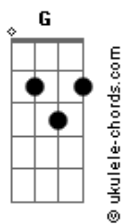

Ana Liberato - Uma Luz

tom:

Bb (forma dos acordes no tom de G)

Capostrate na 3ª casa

Intro: G Cadd9 Em7 Cadd9

G Cadd9
Se nós viéssemos a esse mundo
Em7 Cadd9
Com mais sabedoria
G Cadd9
Se nós partíssemos como doces crianças
Em7 Cadd9 G Cadd9 Em7 Cadd9
Que não sabem o que é o mal Uhhhhh

Em Cadd9 G D
Mas nós somos apenas uma luz
Em Cadd9 G D
Mas nós somos apenas uma luz
Em Cadd9 G D
Nós nascemos como doces crianças
Em Cadd9 G D
Esperando um dia ser grandes estrelas
Em Cadd9 G D
Com o poder de mudar o mundo
Em Cadd9 G D
Mas nós somos apenas uma luz
Em Cadd9 G D
Mas nós somos apenas uma luz

G Cadd9
Se nós soubéssemos que a guerra levaria
Em7 Cadd9
Tantos de nossos irmãos
G Cadd9
Nunca, nunca, teríamos brincado com fogo
Em7 Cadd9 G Cadd9 Em7
Cadd9
Nunca, nunca, teríamos brigado por tão pouco Uhhhhh

Em Cadd9 G D
Mas nós somos apenas uma luz
Em Cadd9 G D
Mas nós somos apenas uma luz
Em Cadd9 G D
Nós cometemos os mesmos erros que os nossos pais

Acordes

Em Cadd9 G D
Jovens e orgulhosos pra escutar o conselho
Em Cadd9 G D
De alguém que viveu mais do que nós
Em Cadd9 G D
Mas nós somos apenas uma luz
Em Cadd9 G D
Mas nós somos apenas uma luz

Am C
Se eu soubesse o que eu sei agora
G D
Teria feito um ontem bem melhor
Am C
Teria amado muito mais no agora
G D
Teria feito muito muito mais

Em Cadd9 G D
Mas nós somos apenas uma luz
Em Cadd9 G D
Mas nós somos apenas uma luz
Em Cadd9 G D
Nós nascemos como doces crianças
Em Cadd9 G D
Esperando um dia ser grandes estrelas
Em Cadd9 G D
Com o poder de mudar o mundo
Em Cadd9 G D
Mas nós somos apenas uma luz
Em Cadd9 G D
Mas nós somos apenas uma luz
Em Cadd9 G D
Nós cometemos os mesmos erros que os nossos pais
Em Cadd9 G D
Jovens e orgulhosos pra escutar o conselho
Em Cadd9 G D
De alguém que viveu mais do que nós
Em Cadd9 G D
Mas nós somos apenas uma luz
Em Cadd9 G D
Mas nós somos apenas uma luz
Em Cadd9 G
Mas eu sou apenas uma luz