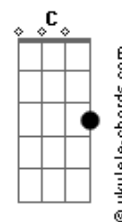

Ana Liberato - Uma Luz

tom:

Bb (forma dos acordes no tom de G)

Capostrate na 3ª casa

Intro: G Cadd9 Em7 Cadd9

G Cadd9
Se nós viéssemos a esse mundo
Em7 Cadd9
Com mais sabedoria
G Cadd9
Se nós partíssemos como doces crianças
Em7 Cadd9 G Cadd9 Em7 Cadd9
Que não sabem o que é o mal Uhhhhh

Em Cadd9 G D
Mas nós somos apenas uma luz
Em Cadd9 G D
Mas nós somos apenas uma luz
Em Cadd9 G D
Nós nascemos como doces crianças
Em Cadd9 G D
Esperando um dia ser grandes estrelas
Em Cadd9 G D
Com o poder de mudar o mundo
Em Cadd9 G D
Mas nós somos apenas uma luz
Em Cadd9 G D
Mas nós somos apenas uma luz

G Cadd9
Se nós soubéssemos que a guerra levaria
Em7 Cadd9
Tantos de nossos irmãos
G Cadd9
Nunca, nunca, teríamos brincado com fogo
Em7 Cadd9 G Cadd9 Em7
Cadd9
Nunca, nunca, teríamos brigado por tão pouco Uhhhhh

Em Cadd9 G D
Mas nós somos apenas uma luz
Em Cadd9 G D
Mas nós somos apenas uma luz
Em Cadd9 G D
Nós cometemos os mesmos erros que os nossos pais

Acordes

Em Cadd9 G D
Jovens e orgulhosos pra escutar o conselho
Em Cadd9 G D
De alguém que viveu mais do que nós
Em Cadd9 G D
Mas nós somos apenas uma luz
Em Cadd9 G D
Mas nós somos apenas uma luz

Am C
Se eu soubesse o que eu sei agora
G D
Teria feito um ontem bem melhor
Am C
Teria amado muito mais no agora
G D
Teria feito muito muito mais

Em Cadd9 G D
Mas nós somos apenas uma luz
Em Cadd9 G D
Mas nós somos apenas uma luz
Em Cadd9 G D
Nós nascemos como doces crianças
Em Cadd9 G D
Esperando um dia ser grandes estrelas
Em Cadd9 G D
Com o poder de mudar o mundo
Em Cadd9 G D
Mas nós somos apenas uma luz
Em Cadd9 G D
Mas nós somos apenas uma luz
Em Cadd9 G D
Nós cometemos os mesmos erros que os nossos pais
Em Cadd9 G D
Jovens e orgulhosos pra escutar o conselho
Em Cadd9 G D
De alguém que viveu mais do que nós
Em Cadd9 G D
Mas nós somos apenas uma luz
Em Cadd9 G D
Mas nós somos apenas uma luz
Em Cadd9 G
Mas eu sou apenas uma luz