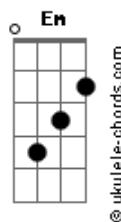

Ana Liberato - Uma Luz

tom:

Bb (forma dos acordes no tom de G)

Capostrate na 3ª casa

Intro: G Cadd9 Em7 Cadd9

G Cadd9
Se nós viéssemos a esse mundo
Em7 Cadd9
Com mais sabedoria
G Cadd9
Se nós partíssemos como doces crianças
Em7 Cadd9 G Cadd9 Em7 Cadd9
Que não sabem o que é o mal Uhhhhh

Em Cadd9 G D
Mas nós somos apenas uma luz
Em Cadd9 G D
Mas nós somos apenas uma luz
Em Cadd9 G D
Nós nascemos como doces crianças
Em Cadd9 G D
Esperando um dia ser grandes estrelas
Em Cadd9 G D
Com o poder de mudar o mundo
Em Cadd9 G D
Mas nós somos apenas uma luz
Em Cadd9 G D
Mas nós somos apenas uma luz

G Cadd9
Se nós soubéssemos que a guerra levaria
Em7 Cadd9
Tantos de nossos irmãos
G Cadd9
Nunca, nunca, teríamos brincado com fogo
Em7 Cadd9 G Cadd9 Em7
Cadd9
Nunca, nunca, teríamos brigado por tão pouco Uhhhhh

Em Cadd9 G D
Mas nós somos apenas uma luz
Em Cadd9 G D
Mas nós somos apenas uma luz
Em Cadd9 G D
Nós cometemos os mesmos erros que os nossos pais

Acordes

Em Cadd9 G D
Jovens e orgulhosos pra escutar o conselho
Em Cadd9 G D
De alguém que viveu mais do que nós
Em Cadd9 G D
Mas nós somos apenas uma luz
Em Cadd9 G D
Mas nós somos apenas uma luz

Am C
Se eu soubesse o que eu sei agora
G D
Teria feito um ontem bem melhor
Am C
Teria amado muito mais no agora
G D
Teria feito muito muito mais

Em Cadd9 G D
Mas nós somos apenas uma luz
Em Cadd9 G D
Mas nós somos apenas uma luz
Em Cadd9 G D
Nós nascemos como doces crianças
Em Cadd9 G D
Esperando um dia ser grandes estrelas
Em Cadd9 G D
Com o poder de mudar o mundo
Em Cadd9 G D
Mas nós somos apenas uma luz
Em Cadd9 G D
Mas nós somos apenas uma luz
Em Cadd9 G D
Nós cometemos os mesmos erros que os nossos pais
Em Cadd9 G D
Jovens e orgulhosos pra escutar o conselho
Em Cadd9 G D
De alguém que viveu mais do que nós
Em Cadd9 G D
Mas nós somos apenas uma luz
Em Cadd9 G D
Mas nós somos apenas uma luz
Em Cadd9 G
Mas eu sou apenas uma luz