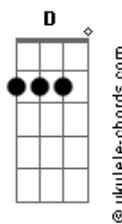

Ana Liberato - Uma Luz

tom:

Bb (forma dos acordes no tom de G)

Capostrate na 3ª casa

Intro: G Cadd9 Em7 Cadd9

G Cadd9
Se nós viéssemos a esse mundo
Em7 Cadd9
Com mais sabedoria
G Cadd9
Se nós partíssemos como doces crianças
Em7 Cadd9 G Cadd9 Em7 Cadd9
Que não sabem o que é o mal Uhhhhh

Em Cadd9 G D
Mas nós somos apenas uma luz
Em Cadd9 G D
Mas nós somos apenas uma luz
Em Cadd9 G D
Nós nascemos como doces crianças
Em Cadd9 G D
Esperando um dia ser grandes estrelas
Em Cadd9 G D
Com o poder de mudar o mundo
Em Cadd9 G D
Mas nós somos apenas uma luz
Em Cadd9 G D
Mas nós somos apenas uma luz

G Cadd9
Se nós soubéssemos que a guerra levaria
Em7 Cadd9
Tantos de nossos irmãos
G Cadd9
Nunca, nunca, teríamos brincado com fogo
Em7 Cadd9 G Cadd9 Em7
Cadd9
Nunca, nunca, teríamos brigado por tão pouco Uhhhhh

Em Cadd9 G D
Mas nós somos apenas uma luz
Em Cadd9 G D
Mas nós somos apenas uma luz
Em Cadd9 G D
Nós cometemos os mesmos erros que os nossos pais

Acordes

Em Cadd9 G D
Jovens e orgulhosos pra escutar o conselho
Em Cadd9 G D
De alguém que viveu mais do que nós
Em Cadd9 G D
Mas nós somos apenas uma luz
Em Cadd9 G D
Mas nós somos apenas uma luz

Am C
Se eu soubesse o que eu sei agora
G D
Teria feito um ontem bem melhor
Am C
Teria amado muito mais no agora
G D
Teria feito muito muito mais

Em Cadd9 G D
Mas nós somos apenas uma luz
Em Cadd9 G D
Mas nós somos apenas uma luz
Em Cadd9 G D
Nós nascemos como doces crianças
Em Cadd9 G D
Esperando um dia ser grandes estrelas
Em Cadd9 G D
Com o poder de mudar o mundo
Em Cadd9 G D
Mas nós somos apenas uma luz
Em Cadd9 G D
Mas nós somos apenas uma luz
Em Cadd9 G D
Nós cometemos os mesmos erros que os nossos pais
Em Cadd9 G D
Jovens e orgulhosos pra escutar o conselho
Em Cadd9 G D
De alguém que viveu mais do que nós
Em Cadd9 G D
Mas nós somos apenas uma luz
Em Cadd9 G D
Mas nós somos apenas uma luz
Em Cadd9 G
Mas eu sou apenas uma luz