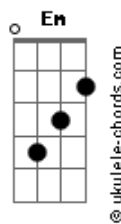

Ana Liberato - Uma Luz

tom:

Bb (forma dos acordes no tom de G)

Capostrate na 3ª casa

Intro: G Cadd9 Em7 Cadd9

G Cadd9
Se nós viéssemos a esse mundo
Em7 Cadd9
Com mais sabedoria
G Cadd9
Se nós partíssemos como doces crianças
Em7 Cadd9 G Cadd9 Em7 Cadd9
Que não sabem o que é o mal Uhhhhh

Em Cadd9 G D
Mas nós somos apenas uma luz
Em Cadd9 G D
Mas nós somos apenas uma luz
Em Cadd9 G D
Nós nascemos como doces crianças
Em Cadd9 G D
Esperando um dia ser grandes estrelas
Em Cadd9 G D
Com o poder de mudar o mundo
Em Cadd9 G D
Mas nós somos apenas uma luz
Em Cadd9 G D
Mas nós somos apenas uma luz

G Cadd9
Se nós soubéssemos que a guerra levaria
Em7 Cadd9
Tantos de nossos irmãos
G Cadd9
Nunca, nunca, teríamos brincado com fogo
Em7 Cadd9 G Cadd9 Em7
Cadd9
Nunca, nunca, teríamos brigado por tão pouco Uhhhhh

Em Cadd9 G D
Mas nós somos apenas uma luz
Em Cadd9 G D
Mas nós somos apenas uma luz
Em Cadd9 G D
Nós cometemos os mesmos erros que os nossos pais

Acordes

Em Cadd9 G D
Jovens e orgulhosos pra escutar o conselho
Em Cadd9 G D
De alguém que viveu mais do que nós
Em Cadd9 G D
Mas nós somos apenas uma luz
Em Cadd9 G D
Mas nós somos apenas uma luz

Am C
Se eu soubesse o que eu sei agora
G D
Teria feito um ontem bem melhor
Am C
Teria amado muito mais no agora
G D
Teria feito muito muito mais

Em Cadd9 G D
Mas nós somos apenas uma luz
Em Cadd9 G D
Mas nós somos apenas uma luz
Em Cadd9 G D
Nós nascemos como doces crianças
Em Cadd9 G D
Esperando um dia ser grandes estrelas
Em Cadd9 G D
Com o poder de mudar o mundo
Em Cadd9 G D
Mas nós somos apenas uma luz
Em Cadd9 G D
Mas nós somos apenas uma luz
Em Cadd9 G D
Nós cometemos os mesmos erros que os nossos pais
Em Cadd9 G D
Jovens e orgulhosos pra escutar o conselho
Em Cadd9 G D
De alguém que viveu mais do que nós
Em Cadd9 G D
Mas nós somos apenas uma luz
Em Cadd9 G D
Mas nós somos apenas uma luz
Em Cadd9 G
Mas eu sou apenas uma luz