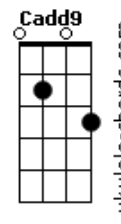

Ana Liberato - Uma Luz

tom:

Bb (forma dos acordes no tom de G)

Capostrate na 3ª casa

Intro: G Cadd9 Em7 Cadd9

G Cadd9
Se nós viéssemos a esse mundo
Em7 Cadd9
Com mais sabedoria
G Cadd9
Se nós partíssemos como doces crianças
Em7 Cadd9 G Cadd9 Em7 Cadd9
Que não sabem o que é o mal Uhhhhh

Em Cadd9 G D
Mas nós somos apenas uma luz
Em Cadd9 G D
Mas nós somos apenas uma luz
Em Cadd9 G D
Nós nascemos como doces crianças
Em Cadd9 G D
Esperando um dia ser grandes estrelas
Em Cadd9 G D
Com o poder de mudar o mundo
Em Cadd9 G D
Mas nós somos apenas uma luz
Em Cadd9 G D
Mas nós somos apenas uma luz

G Cadd9
Se nós soubéssemos que a guerra levaria
Em7 Cadd9
Tantos de nossos irmãos
G Cadd9
Nunca, nunca, teríamos brincado com fogo
Em7 Cadd9 G Cadd9 Em7
Cadd9
Nunca, nunca, teríamos brigado por tão pouco Uhhhhh

Em Cadd9 G D
Mas nós somos apenas uma luz
Em Cadd9 G D
Mas nós somos apenas uma luz
Em Cadd9 G D
Nós cometemos os mesmos erros que os nossos pais

Acordes

Em Cadd9 G D
Jovens e orgulhosos pra escutar o conselho
Em Cadd9 G D
De alguém que viveu mais do que nós
Em Cadd9 G D
Mas nós somos apenas uma luz
Em Cadd9 G D
Mas nós somos apenas uma luz

Am C
Se eu soubesse o que eu sei agora
G D
Teria feito um ontem bem melhor
Am C
Teria amado muito mais no agora
G D
Teria feito muito muito mais

Em Cadd9 G D
Mas nós somos apenas uma luz
Em Cadd9 G D
Mas nós somos apenas uma luz
Em Cadd9 G D
Nós nascemos como doces crianças
Em Cadd9 G D
Esperando um dia ser grandes estrelas
Em Cadd9 G D
Com o poder de mudar o mundo
Em Cadd9 G D
Mas nós somos apenas uma luz
Em Cadd9 G D
Mas nós somos apenas uma luz
Em Cadd9 G D
Nós cometemos os mesmos erros que os nossos pais
Em Cadd9 G D
Jovens e orgulhosos pra escutar o conselho
Em Cadd9 G D
De alguém que viveu mais do que nós
Em Cadd9 G D
Mas nós somos apenas uma luz
Em Cadd9 G D
Mas nós somos apenas uma luz
Em Cadd9 G
Mas eu sou apenas uma luz