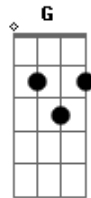

Ana Liberato - Pra Ela

tom:

C

Intro: Am F G

Am
Vou te contar o que ela quer
F G
E não tem nada ver
Am
Com um vestido e um anel
F G Am F G
Tudo que ela quer é um pouco de mel Ahhhh

Am
Ela quer um cara que não deixe na mão
F G
Um cara que cuide do seu coração
Am
Ela quer um abrigo um lar pra voltar
F G Am F G
Talvez uma casa na beira do mar Ahhhh

C G Am F
Vai lá diz pra ela, vai lá vai com ela

Diz pra ela tudo aquilo

C
Que um dia você quer ser com ela
G Am F
Por ela, só pra ela, então vai lá e diz pra ela

(Am F G)

Am
Vou te contar o que ela quer
F G
E não tem nada ver
Am
Com um vestido e um anel
F G Am F G
Tudo que ela quer é um pouco de mel Ahhhh

Am
Ela quer um cara que não deixe na mão
F G
Um cara que cuide do seu coração
Am
Ela quer um abrigo um lar pra voltar
F G Am F G
Talvez uma casa na beira do mar Ahhhh

Acordes

© ukulele-chords.com

© ukulele-chords.com

© ukulele-chords.com

© ukulele-chords.com

C G Am F
Vai lá diz pra ela, vai lá vai com ela

Diz pra ela tudo aquilo

C
Que um dia você quer ser com ela
G Am F
Por ela, só pra ela, então vai lá e diz pra ela

C
Você tem que entender
G
Que só precisa querer
Am
E se entregar
F
Sem medo de se perder