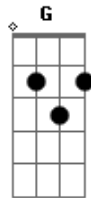

Ana Liberato - Pra Ela

tom:

C

Intro: Am F G

Am
Vou te contar o que ela quer
F G
E não tem nada ver
Am
Com um vestido e um anel
F G Am F G
Tudo que ela quer é um pouco de mel Ahhhh

Am
Ela quer um cara que não deixe na mão
F G
Um cara que cuide do seu coração
Am
Ela quer um abrigo um lar pra voltar
F G Am F G
Talvez uma casa na beira do mar Ahhhh

C G Am F
Vai lá diz pra ela, vai lá vai com ela

Diz pra ela tudo aquilo

C
Que um dia você quer ser com ela
G Am F
Por ela, só pra ela, então vai lá e diz pra ela

(Am F G)

Am
Vou te contar o que ela quer
F G
E não tem nada ver
Am
Com um vestido e um anel
F G Am F G
Tudo que ela quer é um pouco de mel Ahhhh

Am
Ela quer um cara que não deixe na mão
F G
Um cara que cuide do seu coração
Am
Ela quer um abrigo um lar pra voltar
F G Am F G
Talvez uma casa na beira do mar Ahhhh

Acordes

© ukulele-chords.com

© ukulele-chords.com

© ukulele-chords.com

© ukulele-chords.com

C G Am F
Vai lá diz pra ela, vai lá vai com ela

Diz pra ela tudo aquilo

C
Que um dia você quer ser com ela
G Am F
Por ela, só pra ela, então vai lá e diz pra ela

C
Você tem que entender
G
Que só precisa querer
Am
E se entregar
F
Sem medo de se perder