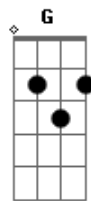

# Ana Liberato - Pra Ela

tom:

C

Intro: Am F G

Am  
Vou te contar o que ela quer  
F G  
E não tem nada ver  
Am  
Com um vestido e um anel  
F G Am F G  
Tudo que ela quer é um pouco de mel Ahhhh

Am  
Ela quer um cara que não deixe na mão  
F G  
Um cara que cuide do seu coração  
Am  
Ela quer um abrigo um lar pra voltar  
F G Am F G  
Talvez uma casa na beira do mar Ahhhh

C G Am F  
Vai lá diz pra ela, vai lá vai com ela

Diz pra ela tudo aquilo

C  
Que um dia você quer ser com ela  
G Am F  
Por ela, só pra ela, então vai lá e diz pra ela

( Am F G )

Am  
Vou te contar o que ela quer  
F G  
E não tem nada ver  
Am  
Com um vestido e um anel  
F G Am F G  
Tudo que ela quer é um pouco de mel Ahhhh

Am  
Ela quer um cara que não deixe na mão  
F G  
Um cara que cuide do seu coração  
Am  
Ela quer um abrigo um lar pra voltar  
F G Am F G  
Talvez uma casa na beira do mar Ahhhh

## Acordes

© ukulele-chords.com

© ukulele-chords.com

© ukulele-chords.com

© ukulele-chords.com

C G Am F  
Vai lá diz pra ela, vai lá vai com ela

Diz pra ela tudo aquilo

C  
Que um dia você quer ser com ela  
G Am F  
Por ela, só pra ela, então vai lá e diz pra ela