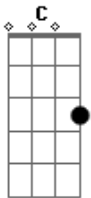

Ana Liberato - Pra Ela

tom:

C

Intro: Am F G

Am
Vou te contar o que ela quer
F G
E não tem nada ver
Am
Com um vestido e um anel
F G Am F G
Tudo que ela quer é um pouco de mel Ahhhh

Am
Ela quer um cara que não deixe na mão
F G
Um cara que cuide do seu coração
Am
Ela quer um abrigo um lar pra voltar
F G Am F G
Talvez uma casa na beira do mar Ahhhh

C G Am F
Vai lá diz pra ela, vai lá vai com ela

Diz pra ela tudo aquilo

C
Que um dia você quer ser com ela
G Am F
Por ela, só pra ela, então vai lá e diz pra ela

(Am F G)

Am
Vou te contar o que ela quer
F G
E não tem nada ver
Am
Com um vestido e um anel
F G Am F G
Tudo que ela quer é um pouco de mel Ahhhh

Am
Ela quer um cara que não deixe na mão
F G
Um cara que cuide do seu coração
Am
Ela quer um abrigo um lar pra voltar
F G Am F G
Talvez uma casa na beira do mar Ahhhh

Acordes

© ukulele-chords.com

© ukulele-chords.com

© ukulele-chords.com

© ukulele-chords.com

C G Am F
Vai lá diz pra ela, vai lá vai com ela

Diz pra ela tudo aquilo

C
Que um dia você quer ser com ela
G Am F
Por ela, só pra ela, então vai lá e diz pra ela

C
Você tem que entender
G
Que só precisa querer
Am
E se entregar
F
Sem medo de se perder