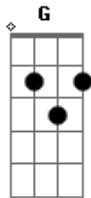

Ana Liberato - Pra Ela

tom:

C

Intro: Am F G

Am
Vou te contar o que ela quer
F G
E não tem nada ver
Am
Com um vestido e um anel
F G Am F G
Tudo que ela quer é um pouco de mel Ahhhh

Am
Ela quer um cara que não deixe na mão
F G
Um cara que cuide do seu coração
Am
Ela quer um abrigo um lar pra voltar
F G Am F G
Talvez uma casa na beira do mar Ahhhh

C G Am F
Vai lá diz pra ela, vai lá vai com ela

Diz pra ela tudo aquilo

C
Que um dia você quer ser com ela
G Am F
Por ela, só pra ela, então vai lá e diz pra ela

(Am F G)

Am
Vou te contar o que ela quer
F G
E não tem nada ver
Am
Com um vestido e um anel
F G Am F G
Tudo que ela quer é um pouco de mel Ahhhh

Am
Ela quer um cara que não deixe na mão
F G
Um cara que cuide do seu coração
Am
Ela quer um abrigo um lar pra voltar
F G Am F G
Talvez uma casa na beira do mar Ahhhh

Acordes

© ukulele-chords.com

© ukulele-chords.com

© ukulele-chords.com

© ukulele-chords.com

C G Am F
Vai lá diz pra ela, vai lá vai com ela

Diz pra ela tudo aquilo

C
Que um dia você quer ser com ela
G Am F
Por ela, só pra ela, então vai lá e diz pra ela

C
Você tem que entender
G
Que só precisa querer
Am
E se entregar
F
Sem medo de se perder