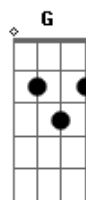

Ana Liberato - Pra Ela

tom:

C

Intro: Am F G

Am
Vou te contar o que ela quer
F G
E não tem nada ver
Am
Com um vestido e um anel
F G Am F G
Tudo que ela quer é um pouco de mel Ahhhh

Am
Ela quer um cara que não deixe na mão
F G
Um cara que cuide do seu coração
Am
Ela quer um abrigo um lar pra voltar
F G Am F G
Talvez uma casa na beira do mar Ahhhh

C G Am F
Vai lá diz pra ela, vai lá vai com ela

Diz pra ela tudo aquilo

C
Que um dia você quer ser com ela
G Am F
Por ela, só pra ela, então vai lá e diz pra ela

(Am F G)

Am
Vou te contar o que ela quer
F G
E não tem nada ver
Am
Com um vestido e um anel
F G Am F G
Tudo que ela quer é um pouco de mel Ahhhh

Am
Ela quer um cara que não deixe na mão
F G
Um cara que cuide do seu coração
Am
Ela quer um abrigo um lar pra voltar
F G Am F G
Talvez uma casa na beira do mar Ahhhh

Acordes

© ukulele-chords.com

© ukulele-chords.com

© ukulele-chords.com

© ukulele-chords.com

C G Am F
Vai lá diz pra ela, vai lá vai com ela

Diz pra ela tudo aquilo

C
Que um dia você quer ser com ela
G Am F
Por ela, só pra ela, então vai lá e diz pra ela

C
Você tem que entender
G
Que só precisa querer
Am
E se entregar
F
Sem medo de se perder