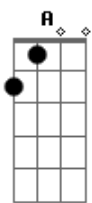

© ukulele-chords.com