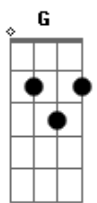

© ukulele-chords.com