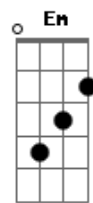

© ukulele-chords.com

Vai ter que me superar primeiro
D A Em G
Vai ter que me superar primeiro

Em Bm
Eu sei que não ta fácil sair
D
Beber sem lembrar de mim
A
Isso não é uma fase
Em
Pra me esquecer ainda
Bm
Tem um chãozin
D
Não vai ser qualquer corpin
A
Que vai te tirar do quase

[Refrão]

D A
Pra você conseguir encaixar
Em
Sua língua em outro beijo
G
Vai ter que me superar primeiro
D
Vai ter que me superar primeiro

D A
Pra embaçar com outra
Em
O box do banheiro
G
Vai ter que me superar primeiro
D A Em G
Vai ter que me superar primeiro

[Final]

G D
Vai ter que me superar primeiro