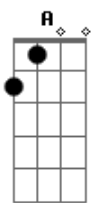

[Refrão]

D A  
Pra você conseguir encaixar  
Em  
Sua língua em outro beijo  
G  
Vai ter que me superar primeiro  
D  
Vai ter que me superar primeiro

D A  
Pra embaçar com outra  
Em  
O box do banheiro  
G

## Acordes

© ukulele-chords.com

© ukulele-chords.com

© ukulele-chords.com

© ukulele-chords.com

© ukulele-chords.com

Vai ter que me superar primeiro  
D A Em G  
Vai ter que me superar primeiro

Em Bm  
Eu sei que não ta fácil sair  
D  
Beber sem lembrar de mim  
A  
Isso não é uma fase  
Em  
Pra me esquecer ainda  
Bm  
Tem um chãozin  
D  
Não vai ser qualquer corpin  
A  
Que vai te tirar do quase

[Refrão]

D A  
Pra você conseguir encaixar  
Em  
Sua língua em outro beijo  
G  
Vai ter que me superar primeiro  
D  
Vai ter que me superar primeiro

D A  
Pra embaçar com outra  
Em  
O box do banheiro  
G  
Vai ter que me superar primeiro  
D A Em G  
Vai ter que me superar primeiro