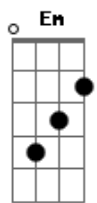

© ukulele-chords.com

Vai ter que me superar primeiro
D A Em G
Vai ter que me superar primeiro

Em Bm
Eu sei que não ta fácil sair
D
Beber sem lembrar de mim
A
Isso não é uma fase
Em
Pra me esquecer ainda
Bm
Tem um chãozin
D
Não vai ser qualquer corpin
A
Que vai te tirar do quase

[Refrão]

D A
Pra você conseguir encaixar
Em
Sua língua em outro beijo
G
Vai ter que me superar primeiro
D
Vai ter que me superar primeiro

D A
Pra embaçar com outra
Em
O box do banheiro
G

Vai ter que me superar primeiro
D A Em G
Vai ter que me superar primeiro

[Final]

G D
Vai ter que me superar primeiro