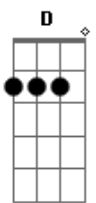

Ana Laura - Supostamente

tom:

Intro: Bm G D A

Bm G
Supostamente você já esqueceu da gente
D A
Seguiu a vida e nem olhou pra trás
Bm G
Mas vamos falar a verdade, na realidade
D A
Eu ainda tiro a sua paz

Em Bm
Eu sei que não ta fácil sair
D
Beber sem lembrar de mim
A
Isso não é uma fase
Em
Pra me esquecer ainda
Bm
Tem um chãozin
D
Não vai ser qualquer corpin
A
Que vai te tirar do quase

[Refrão]

D A
Pra você conseguir encaixar
Em
Sua língua em outro beijo
G
Vai ter que me superar primeiro
D
Vai ter que me superar primeiro

D A
Pra embaçar com outra
Em
O box do banheiro
G

Acordes

© ukulele-chords.com