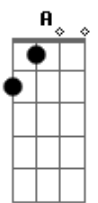

© ukulele-chords.com