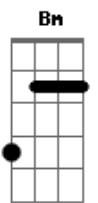

Ana Laura - Supostamente

tom:

Intro: Bm G D A

Bm G
Supostamente você já esqueceu da gente
D A
Seguiu a vida e nem olhou pra trás
Bm G
Mas vamos falar a verdade, na realidade
D A
Eu ainda tiro a sua paz

Em Bm
Eu sei que não ta fácil sair
D
Beber sem lembrar de mim
A
Isso não é uma fase
Em
Pra me esquecer ainda
Bm
Tem um chãozin
D
Não vai ser qualquer corpin
A
Que vai te tirar do quase

[Refrão]

D A
Pra você conseguir encaixar
Em
Sua língua em outro beijo
G
Vai ter que me superar primeiro
D
Vai ter que me superar primeiro

D A
Pra embaçar com outra
Em
O box do banheiro
G

Acordes

© ukulele-chords.com