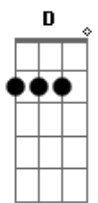

Ana Laura - Supostamente

tom:

Intro: Bm G D A

Bm G
Supostamente você já esqueceu da gente
D A
Seguiu a vida e nem olhou pra trás
Bm G
Mas vamos falar a verdade, na realidade
D A
Eu ainda tiro a sua paz

Em Bm
Eu sei que não ta fácil sair
D
Beber sem lembrar de mim
A
Isso não é uma fase
Em
Pra me esquecer ainda
Bm
Tem um chãozin
D
Não vai ser qualquer corpin
A
Que vai te tirar do quase

[Refrão]

D A
Pra você conseguir encaixar
Em
Sua língua em outro beijo
G
Vai ter que me superar primeiro
D
Vai ter que me superar primeiro

D A
Pra embaçar com outra
Em
O box do banheiro
G

Acordes

© ukulele-chords.com