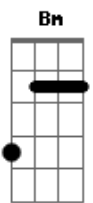

Ana Laura - Supostamente

tom:

Intro: Bm G D A

Bm G
Supostamente você já esqueceu da gente
D A
Seguiu a vida e nem olhou pra trás
Bm G
Mas vamos falar a verdade, na realidade
D A
Eu ainda tiro a sua paz

Em Bm
Eu sei que não ta fácil sair
D
Beber sem lembrar de mim
A
Isso não é uma fase
Em
Pra me esquecer ainda
Bm
Tem um chãozin
D
Não vai ser qualquer corpin
A
Que vai te tirar do quase

[Refrão]

D A
Pra você conseguir encaixar
Em
Sua língua em outro beijo
G
Vai ter que me superar primeiro
D
Vai ter que me superar primeiro

D A
Pra embaçar com outra
Em
O box do banheiro
G

Acordes

© ukulele-chords.com