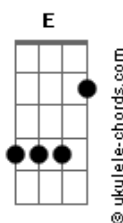

Ana Laura Lopes - Inevitável

tom:

Db (forma dos acordes no tom de **B**)

Capostrate na 2ª casa

A **Dbm** **Bm**
 Mesmo sem perceber me vi em você
E **A**
 Foi fácil dizer o que eu falo agora
Dbm **Bm** **E**
 Como aquela hora que você sorriu

A **Dbm**
 Se eu fizer chover
Bm
 Eu sei que vai ter
E **A**
 Você pra trazer um dia lá fora
Dbm **Bm** **E**
 Como aquela hora que você sorriu

Dbm **Cm** **Bm** **E**
 Puta que pariu

A **Dbm**
 Foi tão fácil entender

Acordes

Bm
 Eu vi na TV
E
 Vale a pena ver
A
 De novo embora
Dbm **Bm**
 Naquela hora que você sorriu
E **A**
 Foi quando eu caí de vez
Dbm
 E já eram 3
Cm **Bm** **E**
 E entre as palavras só restava o beijo