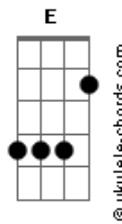

Ana Laura Lopes - Inevitável

tom:

Db (forma dos acordes no tom de **B**)

Capostrate na 2ª casa

A **Dbm** **Bm**
 Mesmo sem perceber me vi em você
E **A**
 Foi fácil dizer o que eu falo agora
Dbm **Bm** **E**
 Como aquela hora que você sorriu

A **Dbm**
 Se eu fizer chover
Bm
 Eu sei que vai ter
E **A**
 Você pra trazer um dia lá fora
Dbm **Bm** **E**
 Como aquela hora que você sorriu

Dbm **Cm** **Bm** **E**
 Puta que pariu

A **Dbm**
 Foi tão fácil entender

Acordes

Bm
 Eu vi na TV
E
 Vale a pena ver
A
 De novo embora
Dbm **Bm**
 Naquela hora que você sorriu
E **A**
 Foi quando eu caí de vez
Dbm
 E já eram 3
Cm **Bm** **E**
 E entre as palavras só restava o beijo