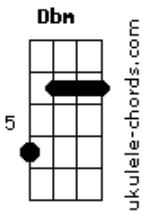

Ana Laura Lopes - Inevitável

tom:

Db (forma dos acordes no tom de **B**)

Capostrate na 2ª casa

A **Dbm** **Bm**
 Mesmo sem perceber me vi em você
E **A**
 Foi fácil dizer o que eu falo agora
Dbm **Bm** **E**
 Como aquela hora que você sorriu

A **Dbm**
 Se eu fizer chover
Bm
 Eu sei que vai ter
E **A**
 Você pra trazer um dia lá fora
Dbm **Bm** **E**
 Como aquela hora que você sorriu

Dbm **Cm** **Bm** **E**
 Puta que pariu

A **Dbm**
 Foi tão fácil entender

Acordes

Bm
 Eu vi na TV
E
 Vale a pena ver
A
 De novo embora
Dbm **Bm**
 Naquela hora que você sorriu
E **A**
 Foi quando eu caí de vez
Dbm
 E já eram 3
Cm **Bm** **E**
 E entre as palavras só restava o beijo