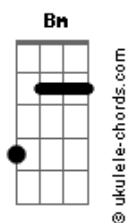

Ana Laura Lopes - Inevitável

tom:

Db (forma dos acordes no tom de **B**)

Capostrate na 2ª casa

A **Dbm** **Bm**
 Mesmo sem perceber me vi em você
E **A**
 Foi fácil dizer o que eu falo agora
Dbm **Bm** **E**
 Como aquela hora que você sorriu

A **Dbm**
 Se eu fizer chover
Bm
 Eu sei que vai ter
E **A**
 Você pra trazer um dia lá fora
Dbm **Bm** **E**
 Como aquela hora que você sorriu

Dbm **Cm** **Bm** **E**
 Puta que pariu

A **Dbm**
 Foi tão fácil entender

Acordes

Bm
 Eu vi na TV
E
 Vale a pena ver
A
 De novo embora
Dbm **Bm**
 Naquela hora que você sorriu
E **A**
 Foi quando eu caí de vez
Dbm
 E já eram 3
Cm **Bm** **E**
 E entre as palavras só restava o beijo