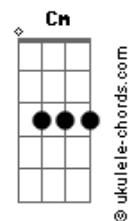

Ana Laura Lopes - Inevitável

tom:

Db (forma dos acordes no tom de B)

Capostrate na 2ª casa

Mesmo sem perceber me vi em você
 Foi fácil dizer o que eu falo agora
 Como aquela hora que você sorriu

Se eu fizer chover
 Eu sei que vai ter
 Você pra trazer um dia lá fora
 Como aquela hora que você sorriu

Putá que pariu

Foi tão fácil entender

Acordes

Eu vi na TV
 Vale a pena ver
 De novo embora
 Naquela hora que você sorriu
 Foi quando eu caí de vez
 E já eram 3
 E entre as palavras só restava o beijo
 Onde já se viu
 (A Dbm Bm E)
 (A Dbm Bm E)
 (A Dbm Bm E)
 (A Dbm Bm)
 Naquela hora eu e ele