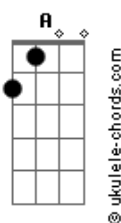

Ana Laura Lopes - Inevitável

tom:

Db (forma dos acordes no tom de **B**)

Capostrate na 2ª casa

A **Dbm** **Bm**
 Mesmo sem perceber me vi em você
E **A**
 Foi fácil dizer o que eu falo agora
Dbm **Bm** **E**
 Como aquela hora que você sorriu

A **Dbm**
 Se eu fizer chover
Bm
 Eu sei que vai ter
E **A**
 Você pra trazer um dia lá fora
Dbm **Bm** **E**
 Como aquela hora que você sorriu

Dbm **Cm** **Bm** **E**
 Puta que pariu

A **Dbm**
 Foi tão fácil entender

Acordes

Bm
 Eu vi na TV
E
 Vale a pena ver
A
 De novo embora
Dbm **Bm**
 Naquela hora que você sorriu
E **A**
 Foi quando eu caí de vez
Dbm
 E já eram 3
Cm **Bm** **E**
 E entre as palavras só restava o beijo