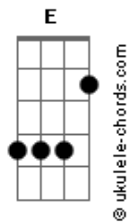

Ana Laura Lopes - Inevitável

tom:

Db (forma dos acordes no tom de **B**)

Capostrate na 2ª casa

A **Dbm** **Bm**
 Mesmo sem perceber me vi em você
E **A**
 Foi fácil dizer o que eu falo agora
Dbm **Bm** **E**
 Como aquela hora que você sorriu

A **Dbm**
 Se eu fizer chover
Bm
 Eu sei que vai ter
E **A**
 Você pra trazer um dia lá fora
Dbm **Bm** **E**
 Como aquela hora que você sorriu

Dbm **Cm** **Bm** **E**
 Puta que pariu

A **Dbm**
 Foi tão fácil entender

Acordes

Bm
 Eu vi na TV
E
 Vale a pena ver
A
 De novo embora
Dbm **Bm**
 Naquela hora que você sorriu
E **A**
 Foi quando eu caí de vez
Dbm
 E já eram 3
Cm **Bm** **E**
 E entre as palavras só restava o beijo