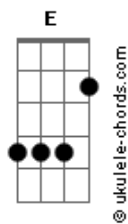

# Ana Laura Lopes - Inevitável

tom:

**Db** (forma dos acordes no tom de **B** )

Capostrate na 2ª casa

**A** **Dbm** **Bm**  
 Mesmo sem perceber me vi em você  
**E** **A**  
 Foi fácil dizer o que eu falo agora  
**Dbm** **Bm** **E**  
 Como aquela hora que você sorriu

**A** **Dbm**  
 Se eu fizer chover  
**Bm**  
 Eu sei que vai ter  
**E** **A**  
 Você pra trazer um dia lá fora  
**Dbm** **Bm** **E**  
 Como aquela hora que você sorriu

**Dbm** **Cm** **Bm** **E**  
 Puta que pariu

## Acordes

**Bm**  
 Eu vi na TV  
**E**  
 Vale a pena ver  
**A**  
 De novo embora  
**Dbm** **Bm**  
 Naquela hora que você sorriu  
**E** **A**  
 Foi quando eu caí de vez  
**Dbm**  
 E já eram 3  
**Cm** **Bm** **E**  
 E entre as palavras só restava o beijo