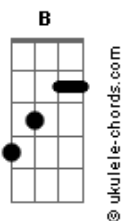

Ana Laura Lopes - Inevitável

tom:

Db (forma dos acordes no tom de B)

Capostrate na 2ª casa

Mesmo sem perceber me vi em você
 Foi fácil dizer o que eu falo agora
 Como aquela hora que você sorriu

Se eu fizer chover
 Eu sei que vai ter
 Você pra trazer um dia lá fora
 Como aquela hora que você sorriu

Putá que pariu

Foi tão fácil entender

Acordes

Eu vi na TV
 Vale a pena ver
 De novo embora
 Naquela hora que você sorriu
 Foi quando eu caí de vez
 E já eram 3
 E entre as palavras só restava o beijo
 Onde já se viu
 (A Dbm Bm E)
 (A Dbm Bm E)
 (A Dbm Bm E)
 (A Dbm Bm)
 Naquela hora eu e ele