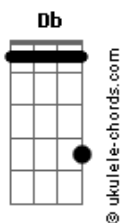

Ana Laura Lopes - Inevitável

tom:

Db (forma dos acordes no tom de **B**)

Capostrate na 2ª casa

A **Dbm** **Bm**
 Mesmo sem perceber me vi em você
E **A**
 Foi fácil dizer o que eu falo agora
Dbm **Bm** **E**
 Como aquela hora que você sorriu

A **Dbm**
 Se eu fizer chover
Bm
 Eu sei que vai ter
E **A**
 Você pra trazer um dia lá fora
Dbm **Bm** **E**
 Como aquela hora que você sorriu

Dbm **Cm** **Bm** **E**
 Puta que pariu

A **Dbm**
 Foi tão fácil entender

Acordes

Bm
 Eu vi na TV
E
 Vale a pena ver
A
 De novo embora
Dbm **Bm**
 Naquela hora que você sorriu
E **A**
 Foi quando eu caí de vez
Dbm
 E já eram 3
Cm **Bm** **E**
 E entre as palavras só restava o beijo