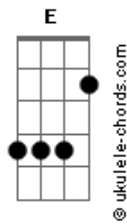

Ana Laura Lopes - Inevitável

tom:

Db (forma dos acordes no tom de **B**)

Capostrate na 2ª casa

A **Dbm** **Bm**
 Mesmo sem perceber me vi em você
E **A**
 Foi fácil dizer o que eu falo agora
Dbm **Bm** **E**
 Como aquela hora que você sorriu

A **Dbm**
 Se eu fizer chover
Bm
 Eu sei que vai ter
E **A**
 Você pra trazer um dia lá fora
Dbm **Bm** **E**
 Como aquela hora que você sorriu

Dbm **Cm** **Bm** **E**
 Puta que pariu

A **Dbm**
 Foi tão fácil entender

Acordes

Bm
 Eu vi na TV
E
 Vale a pena ver
A
 De novo embora
Dbm **Bm**
 Naquela hora que você sorriu
E **A**
 Foi quando eu caí de vez
Dbm
 E já eram 3
Cm **Bm** **E**
 E entre as palavras só restava o beijo
Dbm **Cm** **Bm** **E**
 Onde já se viu
 (**A** **Dbm** **Bm** **E**)
 (**A** **Dbm** **Bm** **E**)
 (**A** **Dbm** **Bm** **E**)
 (**A** **Dbm** **Bm**)
E **A**
 Naquela hora eu e ele