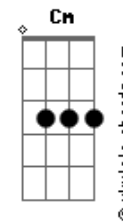

Ana Laura Lopes - Inevitável

tom:

Db (forma dos acordes no tom de **B**)

Capostrate na 2ª casa

A **Dbm** **Bm**
 Mesmo sem perceber me vi em você
E **A**
 Foi fácil dizer o que eu falo agora
Dbm **Bm** **E**
 Como aquela hora que você sorriu

A **Dbm**
 Se eu fizer chover
Bm
 Eu sei que vai ter
E **A**
 Você pra trazer um dia lá fora
Dbm **Bm** **E**
 Como aquela hora que você sorriu

Dbm **Cm** **Bm** **E**
 Puta que pariu

A **Dbm**
 Foi tão fácil entender

Acordes

Bm
 Eu vi na TV
E
 Vale a pena ver
A
 De novo embora
Dbm **Bm**
 Naquela hora que você sorriu
E **A**
 Foi quando eu caí de vez
Dbm
 E já eram 3
Cm **Bm** **E**
 E entre as palavras só restava o beijo