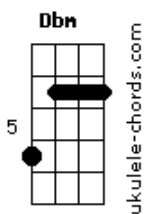

Ana Laura Lopes - Inevitável

tom:

Db (forma dos acordes no tom de **B**)

Capostrate na 2ª casa

A **Dbm** **Bm**
 Mesmo sem perceber me vi em você
E **A**
 Foi fácil dizer o que eu falo agora
Dbm **Bm** **E**
 Como aquela hora que você sorriu

A **Dbm**
 Se eu fizer chover
Bm
 Eu sei que vai ter
E **A**
 Você pra trazer um dia lá fora
Dbm **Bm** **E**
 Como aquela hora que você sorriu

Dbm **Cm** **Bm** **E**
 Puta que pariu

A **Dbm**
 Foi tão fácil entender

Acordes

Bm
 Eu vi na TV
E
 Vale a pena ver
A
 De novo embora
Dbm **Bm**
 Naquela hora que você sorriu
E **A**
 Foi quando eu caí de vez
Dbm
 E já eram 3
Cm **Bm** **E**
 E entre as palavras só restava o beijo