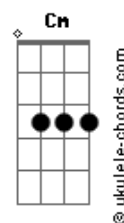

Ana Laura Lopes - Inevitável

tom:

Db (forma dos acordes no tom de **B**)

Capostrate na 2ª casa

A **Dbm** **Bm**
 Mesmo sem perceber me vi em você
E **A**
 Foi fácil dizer o que eu falo agora
Dbm **Bm** **E**
 Como aquela hora que você sorriu

A **Dbm**
 Se eu fizer chover
Bm
 Eu sei que vai ter
E **A**
 Você pra trazer um dia lá fora
Dbm **Bm** **E**
 Como aquela hora que você sorriu

Dbm **Cm** **Bm** **E**
 Puta que pariu

A **Dbm**
 Foi tão fácil entender

Acordes

Bm
 Eu vi na TV
E
 Vale a pena ver
A
 De novo embora
Dbm **Bm**
 Naquela hora que você sorriu
E **A**
 Foi quando eu caí de vez
Dbm
 E já eram 3
Cm **Bm** **E**
 E entre as palavras só restava o beijo