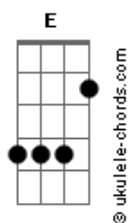

Ana Laura Lopes - Inevitável

tom:

Db (forma dos acordes no tom de **B**)

Capostrate na 2ª casa

A **Dbm** **Bm**
 Mesmo sem perceber me vi em você
E **A**
 Foi fácil dizer o que eu falo agora
Dbm **Bm** **E**
 Como aquela hora que você sorriu

A **Dbm**
 Se eu fizer chover
Bm
 Eu sei que vai ter
E **A**
 Você pra trazer um dia lá fora
Dbm **Bm** **E**
 Como aquela hora que você sorriu

Dbm **Cm** **Bm** **E**
 Puta que pariu

A **Dbm**
 Foi tão fácil entender

Acordes

Bm
 Eu vi na TV
E
 Vale a pena ver
A
 De novo embora
Dbm **Bm**
 Naquela hora que você sorriu
E **A**
 Foi quando eu caí de vez
Dbm
 E já eram 3
Cm **Bm** **E**
 E entre as palavras só restava o beijo