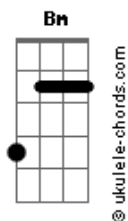

Ana Laura Lopes - Inevitável

tom:

Db (forma dos acordes no tom de B)

Capostrate na 2ª casa

Mesmo sem perceber me vi em você
 Foi fácil dizer o que eu falo agora
 Como aquela hora que você sorriu

Se eu fizer chover
 Eu sei que vai ter
 Você pra trazer um dia lá fora
 Como aquela hora que você sorriu

Putá que pariu

Foi tão fácil entender

Acordes

Eu vi na TV
 Vale a pena ver
 De novo embora
 Naquela hora que você sorriu
 Foi quando eu caí de vez
 E já eram 3
 E entre as palavras só restava o beijo
 Onde já se viu
 (A Dbm Bm E)
 (A Dbm Bm E)
 (A Dbm Bm E)
 (A Dbm Bm)
 Naquela hora eu e ele