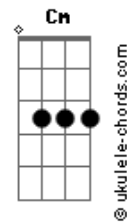

Ana Laura Lopes - Inevitável

tom:

Db (forma dos acordes no tom de **B**)

Capostrate na 2ª casa

A **Dbm** **Bm**
 Mesmo sem perceber me vi em você
E **A**
 Foi fácil dizer o que eu falo agora
Dbm **Bm** **E**
 Como aquela hora que você sorriu

A **Dbm**
 Se eu fizer chover
Bm
 Eu sei que vai ter
E **A**
 Você pra trazer um dia lá fora
Dbm **Bm** **E**
 Como aquela hora que você sorriu

Dbm **Cm** **Bm** **E**
 Puta que pariu

A **Dbm**
 Foi tão fácil entender

Acordes

Bm
 Eu vi na TV
E
 Vale a pena ver
A
 De novo embora
Dbm **Bm**
 Naquela hora que você sorriu
E **A**
 Foi quando eu caí de vez
Dbm
 E já eram 3
Cm **Bm** **E**
 E entre as palavras só restava o beijo
Dbm **Cm** **Bm** **E**
 Onde já se viu
 (**A** **Dbm** **Bm** **E**)
 (**A** **Dbm** **Bm** **E**)
 (**A** **Dbm** **Bm** **E**)
 (**A** **Dbm** **Bm**)
E **A**
 Naquela hora eu e ele