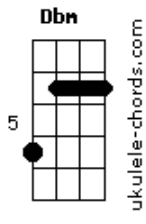

Ana Laura Lopes - Inevitável

tom:

Db (forma dos acordes no tom de **B**)

Capostrate na 2ª casa

A **Dbm** **Bm**
 Mesmo sem perceber me vi em você
E **A**
 Foi fácil dizer o que eu falo agora
Dbm **Bm** **E**
 Como aquela hora que você sorriu

A **Dbm**
 Se eu fizer chover
Bm
 Eu sei que vai ter
E **A**
 Você pra trazer um dia lá fora
Dbm **Bm** **E**
 Como aquela hora que você sorriu

Dbm **Cm** **Bm** **E**
 Puta que pariu

A **Dbm**
 Foi tão fácil entender

Acordes

Bm
 Eu vi na TV
E
 Vale a pena ver
A
 De novo embora
Dbm **Bm**
 Naquela hora que você sorriu
E **A**
 Foi quando eu caí de vez
Dbm
 E já eram 3
Cm **Bm** **E**
 E entre as palavras só restava o beijo