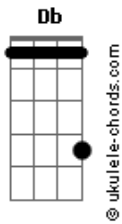

Ana Laura Lopes - Inevitável

tom:

Db (forma dos acordes no tom de **B**)

Capostrate na 2ª casa

A **Dbm** **Bm**
 Mesmo sem perceber me vi em você
E **A**
 Foi fácil dizer o que eu falo agora
Dbm **Bm** **E**
 Como aquela hora que você sorriu

A **Dbm**
 Se eu fizer chover
Bm
 Eu sei que vai ter
E **A**
 Você pra trazer um dia lá fora
Dbm **Bm** **E**
 Como aquela hora que você sorriu

Dbm **Cm** **Bm** **E**
 Puta que pariu

A **Dbm**
 Foi tão fácil entender

Acordes

Bm
 Eu vi na TV
E
 Vale a pena ver
A
 De novo embora
Dbm **Bm**
 Naquela hora que você sorriu
E **A**
 Foi quando eu caí de vez
Dbm
 E já eram 3
Cm **Bm** **E**
 E entre as palavras só restava o beijo