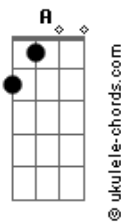

Ana Laura Lopes - Inevitável

tom:

Db (forma dos acordes no tom de **B**)

Capostrate na 2ª casa

A **Dbm** **Bm**
 Mesmo sem perceber me vi em você
E **A**
 Foi fácil dizer o que eu falo agora
Dbm **Bm** **E**
 Como aquela hora que você sorriu

Acordes

Bm
 Eu vi na TV
E
 Vale a pena ver
A
 De novo embora
Dbm **Bm**
 Naquela hora que você sorriu
E **A**
 Foi quando eu caí de vez
Dbm
 E já eram 3
Cm **Bm** **E**
 E entre as palavras só restava o beijo