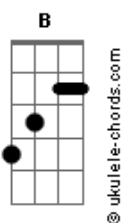

Ana Laura Lopes - Inevitável

tom:

Db (forma dos acordes no tom de **B**)

Capostrate na 2ª casa

A **Dbm** **Bm**
 Mesmo sem perceber me vi em você
E **A**
 Foi fácil dizer o que eu falo agora
Dbm **Bm** **E**
 Como aquela hora que você sorriu

A **Dbm**
 Se eu fizer chover
Bm
 Eu sei que vai ter
E **A**
 Você pra trazer um dia lá fora
Dbm **Bm** **E**
 Como aquela hora que você sorriu

Dbm **Cm** **Bm** **E**
 Puta que pariu

A **Dbm**
 Foi tão fácil entender

Acordes

Bm
 Eu vi na TV
E
 Vale a pena ver
A
 De novo embora
Dbm **Bm**
 Naquela hora que você sorriu
E **A**
 Foi quando eu caí de vez
Dbm
 E já eram 3
Cm **Bm** **E**
 E entre as palavras só restava o beijo