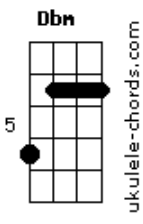

# Ana Laura Lopes - Inevitável

tom:

**Db** (forma dos acordes no tom de **B** )

Capostrate na 2ª casa

**A** **Dbm** **Bm**  
 Mesmo sem perceber me vi em você  
**E** **A**  
 Foi fácil dizer o que eu falo agora  
**Dbm** **Bm** **E**  
 Como aquela hora que você sorriu

## Acordes

**Bm**  
 Eu vi na TV  
**E**  
 Vale a pena ver  
**A**  
 De novo embora  
**Dbm** **Bm**  
 Naquela hora que você sorriu  
**E** **A**  
 Foi quando eu caí de vez  
**Dbm**  
 E já eram 3  
**Cm** **Bm** **E**  
 E entre as palavras só restava o beijo