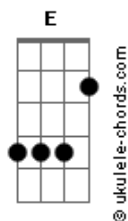

Ana Laura Lopes - Inevitável

tom:

Db (forma dos acordes no tom de B)

Capostrate na 2ª casa

Mesmo sem perceber me vi em você
 Foi fácil dizer o que eu falo agora
 Como aquela hora que você sorriu

Se eu fizer chover
 Eu sei que vai ter
 Você pra trazer um dia lá fora
 Como aquela hora que você sorriu

Putá que pariu

Foi tão fácil entender

Acordes

Eu vi na TV
 Vale a pena ver
 De novo embora
 Naquela hora que você sorriu
 Foi quando eu caí de vez
 E já eram 3
 E entre as palavras só restava o beijo
 Onde já se viu
 (A Dbm Bm E)
 (A Dbm Bm E)
 (A Dbm Bm E)
 (A Dbm Bm)
 Naquela hora eu e ele