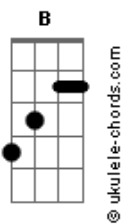

# Ana Laura Lopes - Inevitável

tom:

**Db** (forma dos acordes no tom de **B** )

Capostrate na 2ª casa

**A** **Dbm** **Bm**  
 Mesmo sem perceber me vi em você  
**E** **A**  
 Foi fácil dizer o que eu falo agora  
**Dbm** **Bm** **E**  
 Como aquela hora que você sorriu

**A** **Dbm**  
 Se eu fizer chover  
**Bm**  
 Eu sei que vai ter  
**E** **A**  
 Você pra trazer um dia lá fora  
**Dbm** **Bm** **E**  
 Como aquela hora que você sorriu

**Dbm** **Cm** **Bm** **E**  
 Puta que pariu

## Acordes

**Bm**  
 Eu vi na TV  
**E**  
 Vale a pena ver  
**A**  
 De novo embora  
**Dbm** **Bm**  
 Naquela hora que você sorriu  
**E** **A**  
 Foi quando eu caí de vez  
**Dbm**  
 E já eram 3  
**Cm** **Bm** **E**  
 E entre as palavras só restava o beijo