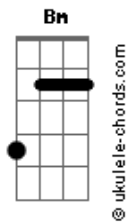

Ana Laura Lopes - Inevitável

tom:

Db (forma dos acordes no tom de **B**)

Capostrate na 2ª casa

A **Dbm** **Bm**
 Mesmo sem perceber me vi em você
E **A**
 Foi fácil dizer o que eu falo agora
Dbm **Bm** **E**
 Como aquela hora que você sorriu

A **Dbm**
 Se eu fizer chover
Bm
 Eu sei que vai ter
E **A**
 Você pra trazer um dia lá fora
Dbm **Bm** **E**
 Como aquela hora que você sorriu

Dbm **Cm** **Bm** **E**
 Puta que pariu

A **Dbm**
 Foi tão fácil entender

Acordes

Bm
 Eu vi na TV
E
 Vale a pena ver
A
 De novo embora
Dbm **Bm**
 Naquela hora que você sorriu
E **A**
 Foi quando eu caí de vez
Dbm
 E já eram 3
Cm **Bm** **E**
 E entre as palavras só restava o beijo