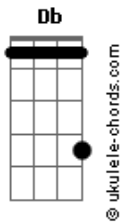

Ana Laura Lopes - Inevitável

tom:

Db (forma dos acordes no tom de **B**)

Capostrate na 2ª casa

A **Dbm** **Bm**
 Mesmo sem perceber me vi em você
E **A**
 Foi fácil dizer o que eu falo agora
Dbm **Bm** **E**
 Como aquela hora que você sorriu

Acordes

Bm
 Eu vi na TV
E
 Vale a pena ver
A
 De novo embora
Dbm **Bm**
 Naquela hora que você sorriu
E **A**
 Foi quando eu caí de vez
Dbm
 E já eram 3
Cm **Bm** **E**
 E entre as palavras só restava o beijo
Dbm **Cm** **Bm** **E**
 Onde já se viu
 (**A** **Dbm** **Bm** **E**)
 (**A** **Dbm** **Bm** **E**)
 (**A** **Dbm** **Bm** **E**)
 (**A** **Dbm** **Bm**)
E **A**
 Naquela hora eu e ele