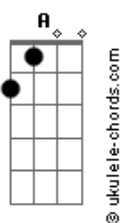

Ana Laura Lopes - Inevitável

tom:

Db (forma dos acordes no tom de **B**)

Capostrate na 2ª casa

A **Dbm** **Bm**
 Mesmo sem perceber me vi em você
E **A**
 Foi fácil dizer o que eu falo agora
Dbm **Bm** **E**
 Como aquela hora que você sorriu

Acordes

Bm
 Eu vi na TV
E
 Vale a pena ver
A
 De novo embora
Dbm **Bm**
 Naquela hora que você sorriu
E **A**
 Foi quando eu caí de vez
Dbm
 E já eram 3
Cm **Bm** **E**
 E entre as palavras só restava o beijo