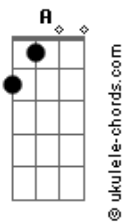

Ana Laura Lopes - Inevitável

tom:

Db (forma dos acordes no tom de **B**)

Capostrate na 2ª casa

A **Dbm** **Bm**
 Mesmo sem perceber me vi em você
E **A**
 Foi fácil dizer o que eu falo agora
Dbm **Bm** **E**
 Como aquela hora que você sorriu

Acordes

Bm
 Eu vi na TV
E
 Vale a pena ver
A
 De novo embora
Dbm **Bm**
 Naquela hora que você sorriu
E **A**
 Foi quando eu caí de vez
Dbm
 E já eram 3
Cm **Bm** **E**
 E entre as palavras só restava o beijo
Dbm **Cm** **Bm** **E**
 Onde já se viu
 (**A** **Dbm** **Bm** **E**)
 (**A** **Dbm** **Bm** **E**)
 (**A** **Dbm** **Bm** **E**)
 (**A** **Dbm** **Bm**)
E **A**
 Naquela hora eu e ele