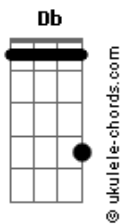

# Ana Laura Lopes - Inevitável

tom:

**Db** (forma dos acordes no tom de **B** )

Capostrate na 2ª casa

**A** **Dbm** **Bm**  
 Mesmo sem perceber me vi em você  
**E** **A**  
 Foi fácil dizer o que eu falo agora  
**Dbm** **Bm** **E**  
 Como aquela hora que você sorriu

## Acordes

**Bm**  
 Eu vi na TV  
**E**  
 Vale a pena ver  
**A**  
 De novo embora  
**Dbm** **Bm**  
 Naquela hora que você sorriu  
**E** **A**  
 Foi quando eu caí de vez  
**Dbm**  
 E já eram 3  
**Cm** **Bm** **E**  
 E entre as palavras só restava o beijo