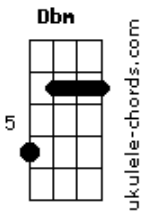

Ana Laura Lopes - Inevitável

tom:

Db (forma dos acordes no tom de **B**)

Capostrate na 2ª casa

A **Dbm** **Bm**
 Mesmo sem perceber me vi em você
E **A**
 Foi fácil dizer o que eu falo agora
Dbm **Bm** **E**
 Como aquela hora que você sorriu

A **Dbm**
 Se eu fizer chover
Bm
 Eu sei que vai ter
E **A**
 Você pra trazer um dia lá fora
Dbm **Bm** **E**
 Como aquela hora que você sorriu

Dbm **Cm** **Bm** **E**
 Puta que pariu

A **Dbm**
 Foi tão fácil entender

Acordes

Bm
 Eu vi na TV
E
 Vale a pena ver
A
 De novo embora
Dbm **Bm**
 Naquela hora que você sorriu
E **A**
 Foi quando eu caí de vez
Dbm
 E já eram 3
Cm **Bm** **E**
 E entre as palavras só restava o beijo
Dbm **Cm** **Bm** **E**
 Onde já se viu
 (**A** **Dbm** **Bm** **E**)
 (**A** **Dbm** **Bm** **E**)
 (**A** **Dbm** **Bm** **E**)
 (**A** **Dbm** **Bm**)
E **A**
 Naquela hora eu e ele