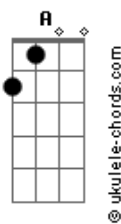

# Ana Laura Lopes - Inevitável

tom:

**Db** (forma dos acordes no tom de **B** )

Capostrate na 2ª casa

**A** **Dbm** **Bm**  
 Mesmo sem perceber me vi em você  
**E** **A**  
 Foi fácil dizer o que eu falo agora  
**Dbm** **Bm** **E**  
 Como aquela hora que você sorriu

## Acordes

**Bm**  
 Eu vi na TV  
**E**  
 Vale a pena ver  
**A**  
 De novo embora  
**Dbm** **Bm**  
 Naquela hora que você sorriu  
**E** **A**  
 Foi quando eu caí de vez  
**Dbm**  
 E já eram 3  
**Cm** **Bm** **E**  
 E entre as palavras só restava o beijo