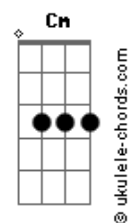

Ana Laura Lopes - Inevitável

tom:

Db (forma dos acordes no tom de **B**)

Capostrate na 2ª casa

A **Dbm** **Bm**
 Mesmo sem perceber me vi em você
E **A**
 Foi fácil dizer o que eu falo agora
Dbm **Bm** **E**
 Como aquela hora que você sorriu

A **Dbm**
 Se eu fizer chover
Bm
 Eu sei que vai ter
E **A**
 Você pra trazer um dia lá fora
Dbm **Bm** **E**
 Como aquela hora que você sorriu

Dbm **Cm** **Bm** **E**
 Puta que pariu

A **Dbm**
 Foi tão fácil entender

Acordes

Bm
 Eu vi na TV
E
 Vale a pena ver
A
 De novo embora
Dbm **Bm**
 Naquela hora que você sorriu
E **A**
 Foi quando eu caí de vez
Dbm
 E já eram 3
Cm **Bm** **E**
 E entre as palavras só restava o beijo