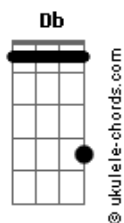

Ana Laura Lopes - Inevitável

tom:

Db (forma dos acordes no tom de **B**)

Capostrate na 2ª casa

A **Dbm** **Bm**
 Mesmo sem perceber me vi em você
E **A**
 Foi fácil dizer o que eu falo agora
Dbm **Bm** **E**
 Como aquela hora que você sorriu

A **Dbm**
 Se eu fizer chover
Bm
 Eu sei que vai ter
E **A**
 Você pra trazer um dia lá fora
Dbm **Bm** **E**
 Como aquela hora que você sorriu

Dbm **Cm** **Bm** **E**
 Puta que pariu

A **Dbm**
 Foi tão fácil entender

Acordes

Bm
 Eu vi na TV
E
 Vale a pena ver
A
 De novo embora
Dbm **Bm**
 Naquela hora que você sorriu
E **A**
 Foi quando eu caí de vez
Dbm
 E já eram 3
Cm **Bm** **E**
 E entre as palavras só restava o beijo