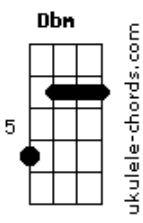

Ana Laura Lopes - Inevitável

tom:

Db (forma dos acordes no tom de **B**)

Capostrate na 2ª casa

A **Dbm** **Bm**
 Mesmo sem perceber me vi em você
E **A**
 Foi fácil dizer o que eu falo agora
Dbm **Bm** **E**
 Como aquela hora que você sorriu

A **Dbm**
 Se eu fizer chover
Bm
 Eu sei que vai ter
E **A**
 Você pra trazer um dia lá fora
Dbm **Bm** **E**
 Como aquela hora que você sorriu

Dbm **Cm** **Bm** **E**
 Puta que pariu

A **Dbm**
 Foi tão fácil entender

Acordes

Bm
 Eu vi na TV
E
 Vale a pena ver
A
 De novo embora
Dbm **Bm**
 Naquela hora que você sorriu
E **A**
 Foi quando eu caí de vez
Dbm
 E já eram 3
Cm **Bm** **E**
 E entre as palavras só restava o beijo