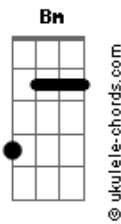

Ana Laura Lopes - Inevitável

tom:

Db (forma dos acordes no tom de **B**)

Capostrate na 2ª casa

A **Dbm** **Bm**
 Mesmo sem perceber me vi em você
E **A**
 Foi fácil dizer o que eu falo agora
Dbm **Bm** **E**
 Como aquela hora que você sorriu

A **Dbm**
 Se eu fizer chover
Bm
 Eu sei que vai ter
E **A**
 Você pra trazer um dia lá fora
Dbm **Bm** **E**
 Como aquela hora que você sorriu

Dbm **Cm** **Bm** **E**
 Puta que pariu

A **Dbm**
 Foi tão fácil entender

Acordes

Bm
 Eu vi na TV
E
 Vale a pena ver
A
 De novo embora
Dbm **Bm**
 Naquela hora que você sorriu
E **A**
 Foi quando eu caí de vez
Dbm
 E já eram 3
Cm **Bm** **E**
 E entre as palavras só restava o beijo