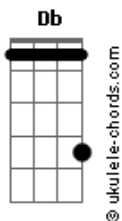

Ana Laura Lopes - Inevitável

tom:

Db (forma dos acordes no tom de B)

Capostrate na 2ª casa

Mesmo sem perceber me vi em você
 Foi fácil dizer o que eu falo agora
 Como aquela hora que você sorriu

Se eu fizer chover
 Eu sei que vai ter
 Você pra trazer um dia lá fora
 Como aquela hora que você sorriu

Putá que pariu

Foi tão fácil entender

Acordes

Eu vi na TV
 Vale a pena ver
 De novo embora
 Naquela hora que você sorriu
 Foi quando eu caí de vez
 E já eram 3
 E entre as palavras só restava o beijo
 Onde já se viu
 (A Dbm Bm E)
 (A Dbm Bm E)
 (A Dbm Bm E)
 (A Dbm Bm)
 Naquela hora eu e ele