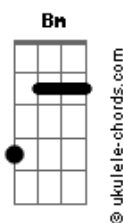

Ana Laura Lopes - Inevitável

tom:

Db (forma dos acordes no tom de **B**)

Capostrate na 2ª casa

A **Dbm** **Bm**
 Mesmo sem perceber me vi em você
E **A**
 Foi fácil dizer o que eu falo agora
Dbm **Bm** **E**
 Como aquela hora que você sorriu

A **Dbm**
 Se eu fizer chover
Bm
 Eu sei que vai ter
E **A**
 Você pra trazer um dia lá fora
Dbm **Bm** **E**
 Como aquela hora que você sorriu

Dbm **Cm** **Bm** **E**
 Puta que pariu

A **Dbm**
 Foi tão fácil entender

Acordes

Bm
 Eu vi na TV
E
 Vale a pena ver
A
 De novo embora
Dbm **Bm**
 Naquela hora que você sorriu
E **A**
 Foi quando eu caí de vez
Dbm
 E já eram 3
Cm **Bm** **E**
 E entre as palavras só restava o beijo