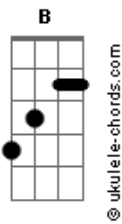

Ana Laura Lopes - Inevitável

tom:

Db (forma dos acordes no tom de **B**)

Capostrate na 2ª casa

A **Dbm** **Bm**
 Mesmo sem perceber me vi em você
E **A**
 Foi fácil dizer o que eu falo agora
Dbm **Bm** **E**
 Como aquela hora que você sorriu

A **Dbm**
 Se eu fizer chover
Bm
 Eu sei que vai ter
E **A**
 Você pra trazer um dia lá fora
Dbm **Bm** **E**
 Como aquela hora que você sorriu

Dbm **Cm** **Bm** **E**
 Puta que pariu

A **Dbm**
 Foi tão fácil entender

Acordes

Bm
 Eu vi na TV
E
 Vale a pena ver
A
 De novo embora
Dbm **Bm**
 Naquela hora que você sorriu
E **A**
 Foi quando eu caí de vez
Dbm
 E já eram 3
Cm **Bm** **E**
 E entre as palavras só restava o beijo