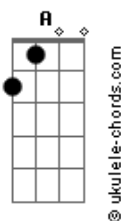

Ana Laura Lopes - Inevitável

tom:

Db (forma dos acordes no tom de B)

Capostrate na 2ª casa

Mesmo sem perceber me vi em você
 Foi fácil dizer o que eu falo agora
 Como aquela hora que você sorriu

Se eu fizer chover
 Eu sei que vai ter
 Você pra trazer um dia lá fora
 Como aquela hora que você sorriu

Putá que pariu

Foi tão fácil entender

Acordes

Eu vi na TV
 Vale a pena ver
 De novo embora
 Naquela hora que você sorriu
 Foi quando eu caí de vez
 E já eram 3
 E entre as palavras só restava o beijo
 Onde já se viu
 (A Dbm Bm E)
 (A Dbm Bm E)
 (A Dbm Bm E)
 (A Dbm Bm)
 Naquela hora eu e ele