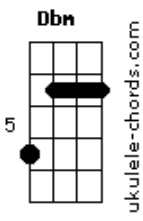

Ana Laura Lopes - Inevitável

tom:

Db (forma dos acordes no tom de B)

Capostrate na 2ª casa

Mesmo sem perceber me vi em você
 Foi fácil dizer o que eu falo agora
 Como aquela hora que você sorriu

Se eu fizer chover
 Eu sei que vai ter
 Você pra trazer um dia lá fora
 Como aquela hora que você sorriu

Putá que pariu

Foi tão fácil entender

Acordes

Eu vi na TV
 Vale a pena ver
 De novo embora
 Naquela hora que você sorriu
 Foi quando eu caí de vez
 E já eram 3
 E entre as palavras só restava o beijo
 Onde já se viu
 (A Dbm Bm E)
 (A Dbm Bm E)
 (A Dbm Bm E)
 (A Dbm Bm)
 Naquela hora eu e ele