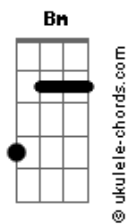

# Ana Laura Lopes - Inevitável

tom:

**Db** (forma dos acordes no tom de **B** )

Capostrate na 2ª casa

**A** **Dbm** **Bm**  
 Mesmo sem perceber me vi em você  
**E** **A**  
 Foi fácil dizer o que eu falo agora  
**Dbm** **Bm** **E**  
 Como aquela hora que você sorriu

## Acordes

**Bm**  
 Eu vi na TV  
**E**  
 Vale a pena ver  
**A**  
 De novo embora  
**Dbm** **Bm**  
 Naquela hora que você sorriu  
**E** **A**  
 Foi quando eu caí de vez  
**Dbm**  
 E já eram 3  
**Cm** **Bm** **E**  
 E entre as palavras só restava o beijo