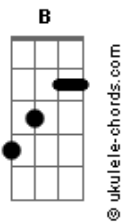

Ana Laura Lopes - Inevitável

tom:

Db (forma dos acordes no tom de **B**)

Capostrate na 2ª casa

A **Dbm** **Bm**
 Mesmo sem perceber me vi em você
E **A**
 Foi fácil dizer o que eu falo agora
Dbm **Bm** **E**
 Como aquela hora que você sorriu

A **Dbm**
 Se eu fizer chover
Bm
 Eu sei que vai ter
E **A**
 Você pra trazer um dia lá fora
Dbm **Bm** **E**
 Como aquela hora que você sorriu

Dbm **Cm** **Bm** **E**
 Puta que pariu

A **Dbm**
 Foi tão fácil entender

Acordes

Bm
 Eu vi na TV
E
 Vale a pena ver
A
 De novo embora
Dbm **Bm**
 Naquela hora que você sorriu
E **A**
 Foi quando eu caí de vez
Dbm
 E já eram 3
Cm **Bm** **E**
 E entre as palavras só restava o beijo
Dbm **Cm** **Bm** **E**
 Onde já se viu
 (**A** **Dbm** **Bm** **E**)
 (**A** **Dbm** **Bm** **E**)
 (**A** **Dbm** **Bm** **E**)
 (**A** **Dbm** **Bm**)
E **A**
 Naquela hora eu e ele