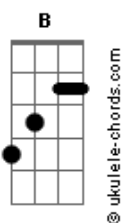

Ana Laura Lopes - Inevitável

tom:

Db (forma dos acordes no tom de **B**)

Capostrate na 2ª casa

A **Dbm** **Bm**
 Mesmo sem perceber me vi em você
E **A**
 Foi fácil dizer o que eu falo agora
Dbm **Bm** **E**
 Como aquela hora que você sorriu

A **Dbm**
 Se eu fizer chover
Bm
 Eu sei que vai ter
E **A**
 Você pra trazer um dia lá fora
Dbm **Bm** **E**
 Como aquela hora que você sorriu

Dbm **Cm** **Bm** **E**
 Puta que pariu

A **Dbm**
 Foi tão fácil entender

Acordes

Bm
 Eu vi na TV
E
 Vale a pena ver
A
 De novo embora
Dbm **Bm**
 Naquela hora que você sorriu
E **A**
 Foi quando eu caí de vez
Dbm
 E já eram 3
Cm **Bm** **E**
 E entre as palavras só restava o beijo