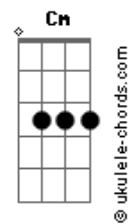

# Ana Laura Lopes - Inevitável

tom:

**Db** (forma dos acordes no tom de **B** )

Capostrate na 2ª casa

**A** **Dbm** **Bm**  
 Mesmo sem perceber me vi em você  
**E** **A**  
 Foi fácil dizer o que eu falo agora  
**Dbm** **Bm** **E**  
 Como aquela hora que você sorriu

**A** **Dbm**  
 Se eu fizer chover  
**Bm**  
 Eu sei que vai ter  
**E** **A**  
 Você pra trazer um dia lá fora  
**Dbm** **Bm** **E**  
 Como aquela hora que você sorriu

**Dbm** **Cm** **Bm** **E**  
 Puta que pariu

## Acordes

**Bm**  
 Eu vi na TV  
**E**  
 Vale a pena ver  
**A**  
 De novo embora  
**Dbm** **Bm**  
 Naquela hora que você sorriu  
**E** **A**  
 Foi quando eu caí de vez  
**Dbm**  
 E já eram 3  
**Cm** **Bm** **E**  
 E entre as palavras só restava o beijo