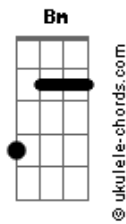

Ana Laura Lopes - Inevitável

tom:

Db (forma dos acordes no tom de **B**)

Capostrate na 2ª casa

A **Dbm** **Bm**
 Mesmo sem perceber me vi em você
E **A**
 Foi fácil dizer o que eu falo agora
Dbm **Bm** **E**
 Como aquela hora que você sorriu

A **Dbm**
 Se eu fizer chover
Bm
 Eu sei que vai ter
E **A**
 Você pra trazer um dia lá fora
Dbm **Bm** **E**
 Como aquela hora que você sorriu

Dbm **Cm** **Bm** **E**
 Puta que pariu

A **Dbm**
 Foi tão fácil entender

Acordes

Bm
 Eu vi na TV
E
 Vale a pena ver
A
 De novo embora
Dbm **Bm**
 Naquela hora que você sorriu
E **A**
 Foi quando eu caí de vez
Dbm
 E já eram 3
Cm **Bm** **E**
 E entre as palavras só restava o beijo
Dbm **Cm** **Bm** **E**
 Onde já se viu
 (**A** **Dbm** **Bm** **E**)
 (**A** **Dbm** **Bm** **E**)
 (**A** **Dbm** **Bm** **E**)
 (**A** **Dbm** **Bm**)
E **A**
 Naquela hora eu e ele