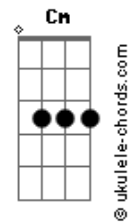

Ana Laura Lopes - Inevitável

tom:

Db (forma dos acordes no tom de **B**)

Capostrate na 2ª casa

A **Dbm** **Bm**
 Mesmo sem perceber me vi em você
E **A**
 Foi fácil dizer o que eu falo agora
Dbm **Bm** **E**
 Como aquela hora que você sorriu

A **Dbm**
 Se eu fizer chover
Bm
 Eu sei que vai ter
E **A**
 Você pra trazer um dia lá fora
Dbm **Bm** **E**
 Como aquela hora que você sorriu

Dbm **Cm** **Bm** **E**
 Puta que pariu

A **Dbm**
 Foi tão fácil entender

Acordes

Bm
 Eu vi na TV
E
 Vale a pena ver
A
 De novo embora
Dbm **Bm**
 Naquela hora que você sorriu
E **A**
 Foi quando eu caí de vez
Dbm
 E já eram 3
Cm **Bm** **E**
 E entre as palavras só restava o beijo