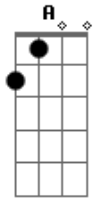

Ana Heloysa - Suficiente

tom:

Intro: Gbm A A

Gbm A
De algum jeito estamos perdidos no mesmo mar,
Gbm A
Buscando um retrato da tua graça.
Gbm A
Não estás em outro mundo, estás no planeta eu.
Bm A
Estás em tudo, em nada posso me esconder.

Gbm A Bm A
Uuuu uh uh uh uuuuuú uu

Gbm A Bm A
Uuuu uh uh uh uuuuuú uu

Gbm A
O mundo, faz tempo que se corrompeu,
Gbm A
Mas antes de tudo traçou o plano perfeito.
Bm D A
O santo dom do amor, que apaga toda dor do homem.
Bm D A
Sim seu filho foi Suficiente, retrato da tua graça.

Gbm D A
Uuuu uh uh uh uuuuu uu

Gbm D A
Uuuu uh uh uh uuuuu uu

E Gbm D A
Puro em um mundo escuro, bússola para todo o perdido.
E Gbm
Constante em um mundo que dói.
D A E

Gbm
Você é a resposta, você é a resposta Jesus suficiente,
Suficiente.

D A
És o fim da minha busca, és o fim da minha busca.

Gbm D A
Uuuu uh uh uh uuuuuú uu
Gbm D Bm D A
Uuuu uh uh uh uuuuuú uu

Gbm D A
Suficiente, retrato da tua graça.
Gbm D A
Suficiente, Retrato da tua graça

Acordes

© ukulele-chords.com