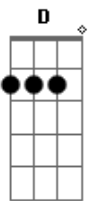

Ana Heloysa - Ode À Alegria

tom:

Intro: G Cadd9 G Cadd9

[Primeira Parte]

G
Era seco e raso o solo do meu coração
C
Como um galho morto, atirado pelo chão
Am7 C
Quem me via já não queria regar
Em D
Afinal, o que de bom poderia brotar?
G
Mas um dia o Jardineiro se aproximou
C
Com cuidado e maestria, Ele me limpou
Am7 C
Em videira permanente me fez habitar
Em7 D
E algo bonito em mim começou a brotar

[Pré_Refrão]

C G
Era a alegria
C G D
O fruto que vem depois do amor
C G
Basta um pouco d'água
C Em7 A
Ela floresce e dispersa toda a dor
Am
É doce destino a se chegar
C
É doce caminho a caminhar

[Refrão]

G Am C
Passo a passo eu vou seguir
G Am C
Sem temer o que há de vir
G Am
E eu sei que vou viver pra crer
C Em7 D C
E ver essa alegria que traz vi____da de novo
Em7 D C
Que traz vi____da de novo
C G
Cada dia até o fim

[Segunda Parte]

G
Como flor de cacto ela resiste ao vento
C
Forte e imponente, ela transcende todo o tempo
Am7 C
Surge em meio ao caos das minhas lágrimas
Em C
E transforma um lamento triste em pura graça
G
Mas sozinha dela eu não posso desfrutar
C

Acordes

© ukulele-chords.com