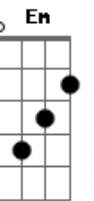

© ukulele-chords.com