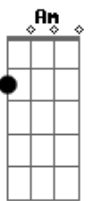

© ukulele-chords.com

© ukulele-chords.com

Se eu a recebi, eu preciso compartilhar
Am7 C
Em um mundo triste que não liga pra ninguém
Em D
Eu bem quero ela para os que eu quero bem

[Pré_Refrão]

C G
Era a alegria
C G D
O fruto que vem depois do amor
C G
Basta um pouco d'água
C Em7 A
Ela floresce e dispersa toda a dor
Am
É doce destino a se chegar
C
É doce caminho a caminhar