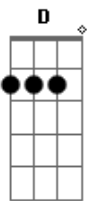

Ana Heloysa - Ode À Alegria

tom:

Intro: G Cadd9 G Cadd9

[Primeira Parte]

G
Era seco e raso o solo do meu coração
C
Como um galho morto, atirado pelo chão
Am7 C
Quem me via já não queria regar
Em D
Afinal, o que de bom poderia brotar?
G
Mas um dia o Jardineiro se aproximou
C
Com cuidado e maestria, Ele me limpou
Am7 C
Em videira permanente me fez habitar
Em7 D
E algo bonito em mim começou a brotar

[Pré_Refrão]

C G
Era a alegria
C G D
O fruto que vem depois do amor
C G
Basta um pouco d'água
C Em7 A
Ela floresce e dispersa toda a dor
Am
É doce destino a se chegar
C
É doce caminho a caminhar

[Refrão]

G Am C
Passo a passo eu vou seguir
G Am C
Sem temer o que há de vir
G Am
E eu sei que vou viver pra crer
C Em7 D C
E ver essa alegria que traz vi____da de novo
Em7 D C
Que traz vi____da de novo
C G
Cada dia até o fim

[Segunda Parte]

G
Como flor de cacto ela resiste ao vento
C
Forte e imponente, ela transcende todo o tempo
Am7 C
Surge em meio ao caos das minhas lágrimas
Em C
E transforma um lamento triste em pura graça
G
Mas sozinha dela eu não posso desfrutar
C

Acordes

© ukulele-chords.com