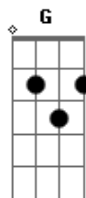

© ukulele-chords.com