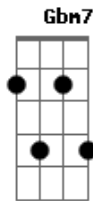

Ana Gabriela - Vida Ou Morte

tom:

Intro: **Dbm7** **A** **E** **B**

Dbm7
 Como um canto
A **E** **B**
 Ouço Tua voz a ecoar dentro de mim
Dbm7 **A**
 Movimento que me arrasta
Gbm7 **Am** **Dbm7**
 E me prende inteiramente a Ti
Dbm **Gb** **A**
 E eu me rendo e me deixo conduzir

Dbm7 **A** **E**
 Como um fogo que me invade e faz morrer
B
 O que é velho em mim
Dbm7 **A**
 Eu me perco em Tuas chamadas
Gbm7 **Am** **Dbm7**
 Que me envolvem, lançam-me no amor
Dbm **Gb**
 E vou morrendo
A **B**
 Para em Ti poder viver

E **B** **A**
 Dá-me o que Tu queres vida ou morte
 A felicidade enfim
Dbm7 **B** **A**
 Desposa em minha carne a Tua Paz
E **B** **A**
 Dá-me o que Tu queres vida ou morte
 A felicidade enfim
Dbm7 **B** **A** **B**
 Desposa em minha carne a Tua Paz
 E une-me a Ti

ukulele-chords.com

© ukulele-chords.com

© ukulele-chords.com

Dbm7 **A** **E**
 Como um fogo que me invade e faz morrer
B
 O que é velho em mim
Dbm7 **A**
 Eu me perco em Tuas chamadas
Gbm7 **Am** **Dbm7**
 Que me envolvem, lançam-me no amor
B **Gb**
 E vou morrendo
A **B**
 Para em Ti poder viver