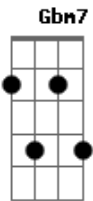

© ukulele-chords.com