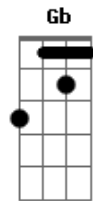

Ana Gabriela - Vida Ou Morte

tom:

Intro: **Dbm7** **A** **E** **B**

Dbm7
 Como um canto
A **E** **B**
 Ouço Tua voz a ecoar dentro de mim
Dbm7 **A**
 Movimento que me arrasta
Gbm7 **Am** **Dbm7**
 E me prende inteiramente a Ti
Dbm **Gb** **A**
 E eu me rendo e me deixo conduzir

Dbm7 **A** **E**
 Como um fogo que me invade e faz morrer
B
 O que é velho em mim
Dbm7 **A**
 Eu me perco em Tuas chamadas
Gbm7 **Am** **Dbm7**
 Que me envolvem, lançam-me no amor
Dbm **Gb**
 E vou morrendo
A **B**
 Para em Ti poder viver

E **B** **A**
 Dá-me o que Tu queres vida ou morte
 A felicidade enfim
Dbm7 **B** **A**
 Desposa em minha carne a Tua Paz
E **B** **A**
 Dá-me o que Tu queres vida ou morte
 A felicidade enfim
Dbm7 **B** **A** **B**
 Desposa em minha carne a Tua Paz
 E une-me a Ti

ukulele-chords.com

© ukulele-chords.com

© ukulele-chords.com

Dbm7 **A** **E**
 Como um fogo que me invade e faz morrer
B
 O que é velho em mim
Dbm7 **A**
 Eu me perco em Tuas chamadas
Gbm7 **Am** **Dbm7**
 Que me envolvem, lançam-me no amor
B **Gb**
 E vou morrendo
A **B**
 Para em Ti poder viver