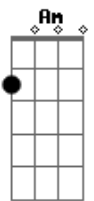

Dbm7 **A** **E**
 Como um fogo que me invade e faz morrer
B
 O que é velho em mim
Dbm7 **A**
 Eu me perco em Tuas chamadas
Gbm7 **Am** **Dbm7**
 Que me envolvem, lançam-me no amor
Dbm **Gb**
 E vou morrendo
A **B**
 Para em Ti poder viver

E **B** **A**
 Dá-me o que Tu queres vida ou morte
 A felicidade enfim
Dbm7 **B** **A**
 Desposa em minha carne a Tua Paz
E **B** **A**
 Dá-me o que Tu queres vida ou morte
 A felicidade enfim
Dbm7 **B** **A** **B**
 Desposa em minha carne a Tua Paz
 E une-me a Ti

(**Dbm7** **A** **E** **B**)

Acordes

© ukulele-chords.com

© ukulele-chords.com

© ukulele-chords.com

© ukulele-chords.com

© ukulele-chords.com

© ukulele-chords.com