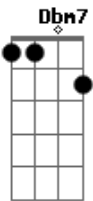

© ukulele-chords.com