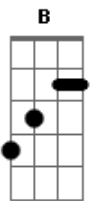

© ukulele-chords.com