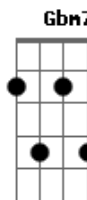

© ukulele-chords.com