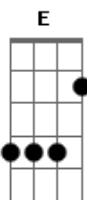

Para em Ti poder viver

E B A

Dá-me o que Tu queres vida ou morte

A felicidade enfim

Dbm7 B A

Desposa em minha carne a Tua Paz

E B A

Dá-me o que Tu queres vida ou morte

A felicidade enfim

Dbm7 B A B

Desposa em minha carne a Tua Paz

E une-me a Ti

(Dbm7 A E B)

Acordes

© ukulele-chords.com

© ukulele-chords.com