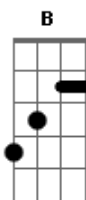

Ana Gabriela - Vida Ou Morte

tom:

E

Intro: Dbm7 A E B

Dbm7

Como um canto

A E B
Ouço Tua voz a ecoar dentro de mim

Dbm7 A
Movimento que me arrasta

Gbm7 Am Dbm7
E me prende inteiramente a Ti

Dbm Gb A
E eu me rendo e me deixo conduzir

Dbm7

A E
Como um fogo que me invade e faz morrer

B
O que é velho em mim

Dbm7 A
Eu me perco em Tuas chamadas

Gbm7 Am Dbm7
Que me envolvem, lançam-me no amor

Dbm Gb
E vou morrendo

A B
Para em Ti poder viver

E B A
Dá-me o que Tu queres vida ou morte

A
A felicidade enfim

Dbm7 B A
Desposa em minha carne a Tua Paz

E B A
Dá-me o que Tu queres vida ou morte

A
A felicidade enfim

Dbm7 B A B
Desposa em minha carne a Tua Paz

E
E une-me a Ti

(Dbm7 A E B)

Acordes

© ukulele-chords.com

© ukulele-chords.com

© ukulele-chords.com

© ukulele-chords.com