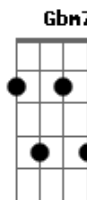

Gbm7 Am Dbm7
E me prende inteiramente a Ti

Dbm Gb A
E eu me rendo e me deixo conduzir

Dbm7

A E
Como um fogo que me invade e faz morrer

B
O que é velho em mim

Dbm7 A
Eu me perco em Tuas chamadas

Gbm7 Am Dbm7
Que me envolvem, lançam-me no amor

Dbm Gb
E vou morrendo

A B
Para em Ti poder viver

E B A
Dá-me o que Tu queres vida ou morte

A
A felicidade enfim

Dbm7 B A
Desposa em minha carne a Tua Paz

E B A
Dá-me o que Tu queres vida ou morte

A
A felicidade enfim

Dbm7 B A B
Desposa em minha carne a Tua Paz

E
E une-me a Ti

(Dbm7 A E B)

Acordes

© ukulele-chords.com

© ukulele-chords.com

© ukulele-chords.com

© ukulele-chords.com