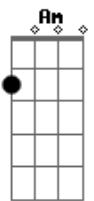

Dbm7 **A** **E**
Como um fogo que me invade e faz morrer
B
O que é velho em mim
Dbm7 **A**
Eu me perco em Tuas chamadas
Gbm7 **Am** **Dbm7**
Que me envolvem, lançam-me no amor
Dbm **Gb**
E vou morrendo
A **B**
Para em Ti poder viver

E **B** **A**
Dá-me o que Tu queres vida ou morte
A felicidade enfim
Dbm7 **B** **A**
Desposa em minha carne a Tua Paz
E **B** **A**
Dá-me o que Tu queres vida ou morte
A felicidade enfim
Dbm7 **B** **A** **B**
Desposa em minha carne a Tua Paz
E une-me a Ti

(**Dbm7** **A** **E** **B**)

Acordes

© ukulele-chords.com

© ukulele-chords.com

© ukulele-chords.com

© ukulele-chords.com

© ukulele-chords.com

© ukulele-chords.com