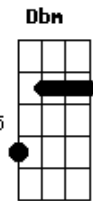

Dbm7 **A** **E**
 Como um fogo que me invade e faz morrer
B
 O que é velho em mim
Dbm7 **A**
 Eu me perco em Tuas chamadas
Gbm7 **Am** **Dbm7**
 Que me envolvem, lançam-me no amor
Dbm **Gb**
 E vou morrendo
A **B**
 Para em Ti poder viver

E **B** **A**
 Dá-me o que Tu queres vida ou morte
 A felicidade enfim
Dbm7 **B** **A**
 Desposa em minha carne a Tua Paz
E **B** **A**
 Dá-me o que Tu queres vida ou morte
 A felicidade enfim
Dbm7 **B** **A** **B**
 Desposa em minha carne a Tua Paz
 E une-me a Ti

(**Dbm7** **A** **E** **B**)

Acordes

© ukulele-chords.com

© ukulele-chords.com

© ukulele-chords.com

© ukulele-chords.com

© ukulele-chords.com

© ukulele-chords.com

ukulele-chords.com

© ukulele-chords.com

© ukulele-chords.com

Dbm7 **A** **E**
 Como um fogo que me invade e faz morrer
B
 O que é velho em mim
Dbm7 **A**
 Eu me perco em Tuas chamadas
Gbm7 **Am** **Dbm7**
 Que me envolvem, lançam-me no amor
B **Gb**
 E vou morrendo
A **B**
 Para em Ti poder viver