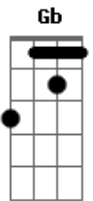

Ana Gabriela - Vida Ou Morte

tom:

Intro: **Dbm7** **A** **E** **B**

Dbm7
Como um canto
A **E** **B**
Ouço Tua voz a ecoar dentro de mim
Dbm7 **A**
Movimento que me arrasta
Gbm7 **Am** **Dbm7**
E me prende inteiramente a Ti
Dbm **Gb** **A**
E eu me rendo e me deixo conduzir

Dbm7 **A** **E**
Como um fogo que me invade e faz morrer
B
O que é velho em mim
Dbm7 **A**
Eu me perco em Tuas chamadas
Gbm7 **Am** **Dbm7**
Que me envolvem, lançam-me no amor
Dbm **Gb**
E vou morrendo
A **B**
Para em Ti poder viver

E **B** **A**
Dá-me o que Tu queres vida ou morte
A felicidade enfim
Dbm7 **B** **A**
Desposa em minha carne a Tua Paz
E **B** **A**
Dá-me o que Tu queres vida ou morte
A felicidade enfim
Dbm7 **B** **A** **B**
Desposa em minha carne a Tua Paz
E une-me a Ti

ukulele-chords.com

© ukulele-chords.com

© ukulele-chords.com

Dbm7 **A** **E**
Como um fogo que me invade e faz morrer
B
O que é velho em mim
Dbm7 **A**
Eu me perco em Tuas chamadas
Gbm7 **Am** **Dbm7**
Que me envolvem, lançam-me no amor
B **Gb**
E vou morrendo
A **B**
Para em Ti poder viver