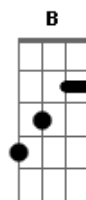

Dbm Gb
E vou morrendo

A B
Para em Ti poder viver

E B A
Dá-me o que Tu queres vida ou morte

A
A felicidade enfim

Dbm7 B A
Desposa em minha carne a Tua Paz

E B A
Dá-me o que Tu queres vida ou morte

A
A felicidade enfim

Dbm7 B A B
Desposa em minha carne a Tua Paz

E
E une-me a Ti

(Dbm7 A E B)

Acordes

© ukulele-chords.com

© ukulele-chords.com

© ukulele-chords.com

© ukulele-chords.com