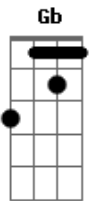

Ana Gabriela - Vida Ou Morte

tom:

Intro: **Dbm7** **A** **E** **B**

Dbm7
 Como um canto
A **E** **B**
 Ouço Tua voz a ecoar dentro de mim
Dbm7 **A**
 Movimento que me arrasta
Gbm7 **Am** **Dbm7**
 E me prende inteiramente a Ti
Dbm **Gb** **A**
 E eu me rendo e me deixo conduzir

Dbm7 **A** **E**
 Como um fogo que me invade e faz morrer
B
 O que é velho em mim
Dbm7 **A**
 Eu me perco em Tuas chamadas
Gbm7 **Am** **Dbm7**
 Que me envolvem, lançam-me no amor
Dbm **Gb**
 E vou morrendo
A **B**
 Para em Ti poder viver

E **B** **A**
 Dá-me o que Tu queres vida ou morte
 A felicidade enfim
Dbm7 **B** **A**
 Desposa em minha carne a Tua Paz
E **B** **A**
 Dá-me o que Tu queres vida ou morte
 A felicidade enfim
Dbm7 **B** **A** **B**
 Desposa em minha carne a Tua Paz
 E une-me a Ti

ukulele-chords.com

© ukulele-chords.com

© ukulele-chords.com

Dbm7 **A** **E**
 Como um fogo que me invade e faz morrer
B
 O que é velho em mim
Dbm7 **A**
 Eu me perco em Tuas chamadas
Gbm7 **Am** **Dbm7**
 Que me envolvem, lançam-me no amor
B **Gb**
 E vou morrendo
A **B**
 Para em Ti poder viver