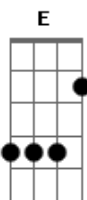

Ana Gabriela - Vida Ou Morte

tom:

E

Intro: Dbm7 A E B

Dbm7

Como um canto

A E B
Ouço Tua voz a ecoar dentro de mim

Dbm7 A
Movimento que me arrasta

Gbm7 Am Dbm7
E me prende inteiramente a Ti

Dbm Gb A
E eu me rendo e me deixo conduzir

Dbm7

A E
Como um fogo que me invade e faz morrer

B
O que é velho em mim

Dbm7 A
Eu me perco em Tuas chamadas

Gbm7 Am Dbm7
Que me envolvem, lançam-me no amor

Dbm Gb
E vou morrendo

A B
Para em Ti poder viver

E B A
Dá-me o que Tu queres vida ou morte

A
A felicidade enfim

Dbm7 B A
Desposa em minha carne a Tua Paz

E B A
Dá-me o que Tu queres vida ou morte

A
A felicidade enfim

Dbm7 B A B
Desposa em minha carne a Tua Paz

E
E une-me a Ti

(Dbm7 A E B)

Acordes

© ukulele-chords.com