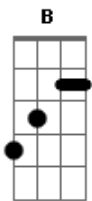

Ana Gabriela - Vida Ou Morte

tom:

Intro: **Dbm7** **A** **E** **B**

Dbm7
 Como um canto
A **E** **B**
 Ouço Tua voz a ecoar dentro de mim
Dbm7 **A**
 Movimento que me arrasta
Gbm7 **Am** **Dbm7**
 E me prende inteiramente a Ti
Dbm **Gb** **A**
 E eu me rendo e me deixo conduzir

Dbm7 **A** **E**
 Como um fogo que me invade e faz morrer
B
 O que é velho em mim
Dbm7 **A**
 Eu me perco em Tuas chamadas
Gbm7 **Am** **Dbm7**
 Que me envolvem, lançam-me no amor
Dbm **Gb**
 E vou morrendo
A **B**
 Para em Ti poder viver

E **B** **A**
 Dá-me o que Tu queres vida ou morte
 A felicidade enfim
Dbm7 **B** **A**
 Desposa em minha carne a Tua Paz
E **B** **A**
 Dá-me o que Tu queres vida ou morte
 A felicidade enfim
Dbm7 **B** **A** **B**
 Desposa em minha carne a Tua Paz
 E une-me a Ti

ukulele-chords.com

© ukulele-chords.com

© ukulele-chords.com

Dbm7 **A** **E**
 Como um fogo que me invade e faz morrer
B
 O que é velho em mim
Dbm7 **A**
 Eu me perco em Tuas chamadas
Gbm7 **Am** **Dbm7**
 Que me envolvem, lançam-me no amor
B **Gb**
 E vou morrendo
A **B**
 Para em Ti poder viver