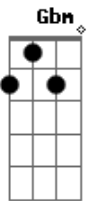

Dbm7 **A** **E**
Como um fogo que me invade e faz morrer
B
O que é velho em mim
Dbm7 **A**
Eu me perco em Tuas chamadas
Gbm7 **Am** **Dbm7**
Que me envolvem, lançam-me no amor
Dbm **Gb**
E vou morrendo
A **B**
Para em Ti poder viver

E **B** **A**
Dá-me o que Tu queres vida ou morte
A felicidade enfim
Dbm7 **B** **A**
Desposa em minha carne a Tua Paz
E **B** **A**
Dá-me o que Tu queres vida ou morte
A felicidade enfim
Dbm7 **B** **A** **B**
Desposa em minha carne a Tua Paz
E une-me a Ti

(**Dbm7** **A** **E** **B**)

Acordes

© ukulele-chords.com

© ukulele-chords.com

© ukulele-chords.com

© ukulele-chords.com

© ukulele-chords.com

© ukulele-chords.com

ukulele-chords.com

© ukulele-chords.com

© ukulele-chords.com

Dbm7 **A** **E**
Como um fogo que me invade e faz morrer
B
O que é velho em mim
Dbm7 **A**
Eu me perco em Tuas chamadas
Gbm7 **Am** **Dbm7**
Que me envolvem, lançam-me no amor
B **Gb**
E vou morrendo
A **B**
Para em Ti poder viver