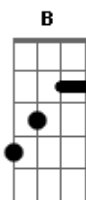

© ukulele-chords.com