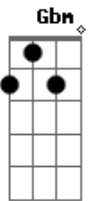

Dbm7 **A** **E**
 Como um fogo que me invade e faz morrer
B
 O que é velho em mim
Dbm7 **A**
 Eu me perco em Tuas chamadas
Gbm7 **Am** **Dbm7**
 Que me envolvem, lançam-me no amor
Dbm **Gb**
 E vou morrendo
A **B**
 Para em Ti poder viver

E **B** **A**
 Dá-me o que Tu queres vida ou morte
 A felicidade enfim
Dbm7 **B** **A**
 Desposa em minha carne a Tua Paz
E **B** **A**
 Dá-me o que Tu queres vida ou morte
 A felicidade enfim
Dbm7 **B** **A** **B**
 Desposa em minha carne a Tua Paz
 E une-me a Ti

(**Dbm7** **A** **E** **B**)

Acordes

© ukulele-chords.com

© ukulele-chords.com

© ukulele-chords.com

© ukulele-chords.com

© ukulele-chords.com

© ukulele-chords.com

ukulele-chords.com

© ukulele-chords.com

© ukulele-chords.com

Dbm7 **A** **E**
 Como um fogo que me invade e faz morrer
B
 O que é velho em mim
Dbm7 **A**
 Eu me perco em Tuas chamadas
Gbm7 **Am** **Dbm7**
 Que me envolvem, lançam-me no amor
B **Gb**
 E vou morrendo
A **B**
 Para em Ti poder viver