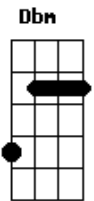

Dbm7 **A** **E**
Como um fogo que me invade e faz morrer
B
O que é velho em mim
Dbm7 **A**
Eu me perco em Tuas chamadas
Gbm7 **Am** **Dbm7**
Que me envolvem, lançam-me no amor
Dbm **Gb**
E vou morrendo
A **B**
Para em Ti poder viver

E **B** **A**
Dá-me o que Tu queres vida ou morte
A felicidade enfim
Dbm7 **B** **A**
Desposa em minha carne a Tua Paz
E **B** **A**
Dá-me o que Tu queres vida ou morte
A felicidade enfim
Dbm7 **B** **A** **B**
Desposa em minha carne a Tua Paz
E une-me a Ti

(**Dbm7** **A** **E** **B**)

Acordes

© ukulele-chords.com

© ukulele-chords.com

© ukulele-chords.com

© ukulele-chords.com

© ukulele-chords.com

© ukulele-chords.com

ukulele-chords.com

© ukulele-chords.com

© ukulele-chords.com

Dbm7 **A** **E**
Como um fogo que me invade e faz morrer
B
O que é velho em mim
Dbm7 **A**
Eu me perco em Tuas chamadas
Gbm7 **Am** **Dbm7**
Que me envolvem, lançam-me no amor
B **Gb**
E vou morrendo
A **B**
Para em Ti poder viver