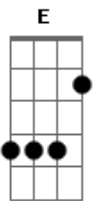

Ana Gabriela - Vida Ou Morte

tom:

Intro: **Dbm7** **A** **E** **B**

Dbm7
Como um canto
A **E** **B**
Ouço Tua voz a ecoar dentro de mim
Dbm7 **A**
Movimento que me arrasta
Gbm7 **Am** **Dbm7**
E me prende inteiramente a Ti
Dbm **Gb** **A**
E eu me rendo e me deixo conduzir

Dbm7 **A** **E**
Como um fogo que me invade e faz morrer
B
O que é velho em mim
Dbm7 **A**
Eu me perco em Tuas chamadas
Gbm7 **Am** **Dbm7**
Que me envolvem, lançam-me no amor
Dbm **Gb**
E vou morrendo
A **B**
Para em Ti poder viver

E **B** **A**
Dá-me o que Tu queres vida ou morte
A felicidade enfim
Dbm7 **B** **A**
Desposa em minha carne a Tua Paz
E **B** **A**
Dá-me o que Tu queres vida ou morte
A felicidade enfim
Dbm7 **B** **A** **B**
Desposa em minha carne a Tua Paz
E une-me a Ti

(**Dbm7** **A** **E** **B**)

Acordes

© ukulele-chords.com