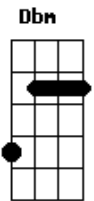

Dbm7 **A** **E**
 Como um fogo que me invade e faz morrer
B
 O que é velho em mim
Dbm7 **A**
 Eu me perco em Tuas chamadas
Gbm7 **Am** **Dbm7**
 Que me envolvem, lançam-me no amor
Dbm **Gb**
 E vou morrendo
A **B**
 Para em Ti poder viver

E **B** **A**
 Dá-me o que Tu queres vida ou morte
 A felicidade enfim
Dbm7 **B** **A**
 Desposa em minha carne a Tua Paz
E **B** **A**
 Dá-me o que Tu queres vida ou morte
 A felicidade enfim
Dbm7 **B** **A** **B**
 Desposa em minha carne a Tua Paz
 E une-me a Ti

(**Dbm7** **A** **E** **B**)

Acordes

© ukulele-chords.com

© ukulele-chords.com

© ukulele-chords.com

© ukulele-chords.com

© ukulele-chords.com

© ukulele-chords.com

ukulele-chords.com

© ukulele-chords.com

© ukulele-chords.com

Dbm7 **A** **E**
 Como um fogo que me invade e faz morrer
B
 O que é velho em mim
Dbm7 **A**
 Eu me perco em Tuas chamadas
Gbm7 **Am** **Dbm7**
 Que me envolvem, lançam-me no amor
B **Gb**
 E vou morrendo
A **B**
 Para em Ti poder viver