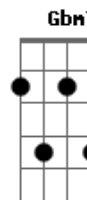

Gbm7 Am Dbm7
E me prende inteiramente a Ti

Dbm Gb A
E eu me rendo e me deixo conduzir

Dbm7

A E
Como um fogo que me invade e faz morrer

B
O que é velho em mim

Dbm7 A
Eu me perco em Tuas chamadas

Gbm7 Am Dbm7
Que me envolvem, lançam-me no amor

Dbm Gb
E vou morrendo

A B
Para em Ti poder viver

E B A
Dá-me o que Tu queres vida ou morte

A
A felicidade enfim

Dbm7 B A
Desposa em minha carne a Tua Paz

E B A
Dá-me o que Tu queres vida ou morte

A
A felicidade enfim

Dbm7 B A B
Desposa em minha carne a Tua Paz

E
E une-me a Ti

(Dbm7 A E B)

Acordes

© ukulele-chords.com

© ukulele-chords.com

© ukulele-chords.com

© ukulele-chords.com