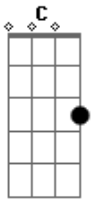

© ukulele-chords.com