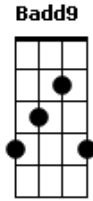

ukulele-chords.com