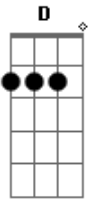

© ukulele-chords.com