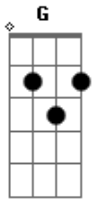

© ukulele-chords.com