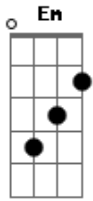

Ana Gabriela - Estranho de Si

tom:

Intro: Em C G D

Em G Am G
Não queira mais viver a vida de um jeito qualquer
Em G Am G
Quem já se fez livre só fazendo o que quer?
Am7 G
Abra os olhos, não seja escravo não
Am7 C
Como alguém pode ser livre
D C

Se põe freio à paixão?

C G Em D
É melhor ser livre para aprender a sofrer
C G Em D
Do que viver como escravo do próprio querer
C G Em D
Com medo de crescer qual estranho de si
C
No impulso do que o mundo
Badd9
Lhe diz não dá pra viver

Acordes

© ukulele-chords.com