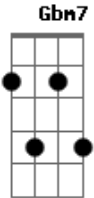

© ukulele-chords.com