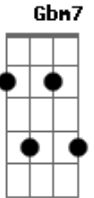

© ukulele-chords.com