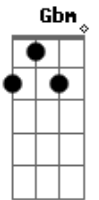

D7 A
E se eu falar que eu gosto do teu jogo
D7 A
Inconscientemente eu tô pronto
D7 A Gbm
Não sei se gosto mais desse teu plano ou tua boca
Bm E A
Você me deixou confuso, ai, ai

D A
Olha só
D A
Eu sei guardar segredo
D A Gbm Bm
Olha só nós dois de novo
E A
Não tem jeito

D A
Olha só
D A
Eu sei guardar segredo
D A Gbm Bm
Olha só nos dois de novo
E A

Acordes

© ukulele-chords.com

© ukulele-chords.com

© ukulele-chords.com

© ukulele-chords.com

© ukulele-chords.com

© ukulele-chords.com

Eu te conheço

D7 A
Ela falou que não liga pra mim
D7 A
Mas se tremeu quando me viu chegar
D7 A Gbm
Disse pras tuas amigas que nem lembra o meu nome
Bm E A
Olha que memória fraca, ai, ai

D7 A
E se eu falar que eu gosto do teu jogo
D7 A
Inconscientemente eu tô pronto
D7 A Gbm
Não sei se gosto mais desse teu plano ou tua boca
Bm E A
Você me deixou confuso, ai, ai