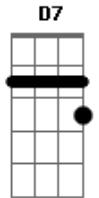

D7 A
E se eu falar que eu gosto do teu jogo
D7 A
Inconscientemente eu tô pronto
D7 A Gbm
Não sei se gosto mais desse teu plano ou tua boca
Bm E A
Você me deixou confuso, ai, ai

D A
Olha só
D A
Eu sei guardar segredo
D A Gbm Bm
Olha só nós dois de novo
E A
Não tem jeito

D A
Olha só
D A
Eu sei guardar segredo
D A Gbm Bm
Olha só nos dois de novo
E A

Eu te conheço

D7 A
Ela falou que não liga pra mim
D7 A
Mas se tremeu quando me viu chegar
D7 A Gbm
Disse pras tuas amigas que nem lembra o meu nome
Bm E A
Olha que memória fraca, ai, ai

D A
Olha só
D A
Eu sei guardar segredo
D A Gbm Bm
Olha só nos dois de novo
E A
Eu te conheço

Acordes

© ukulele-chords.com

© ukulele-chords.com

© ukulele-chords.com

© ukulele-chords.com

© ukulele-chords.com

© ukulele-chords.com