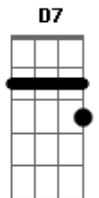

D7 A
E se eu falar que eu gosto do teu jogo
D7 A
Inconscientemente eu tô pronto
D7 A Gbm
Não sei se gosto mais desse teu plano ou tua boca
Bm E A
Você me deixou confuso, ai, ai

D A
Olha só
D A
Eu sei guardar segredo
D A Gbm Bm
Olha só nós dois de novo
E A
Não tem jeito

D A
Olha só
D A
Eu sei guardar segredo
D A Gbm Bm
Olha só nos dois de novo
E A

Eu te conheço

D7 A
Ela falou que não liga pra mim
D7 A
Mas se tremeu quando me viu chegar
D7 A Gbm
Disse pras tuas amigas que nem lembra o meu nome
Bm E A
Olha que memória fraca, ai, ai

D A
Olha só
D A
Eu sei guardar segredo
D A Gbm Bm
Olha só nos dois de novo
E A
Eu te conheço

Acordes

© ukulele-chords.com

© ukulele-chords.com

© ukulele-chords.com

© ukulele-chords.com

© ukulele-chords.com

© ukulele-chords.com