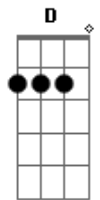

D7 A
E se eu falar que eu gosto do teu jogo
D7 A
Inconscientemente eu tô pronto
D7 A Gbm
Não sei se gosto mais desse teu plano ou tua boca
Bm E A
Você me deixou confuso, ai, ai

D A
Olha só
D A
Eu sei guardar segredo
D A Gbm Bm
Olha só nós dois de novo
E A
Não tem jeito

D A
Olha só
D A
Eu sei guardar segredo
D A Gbm Bm
Olha só nos dois de novo
E A

Acordes

© ukulele-chords.com

© ukulele-chords.com

© ukulele-chords.com

© ukulele-chords.com

© ukulele-chords.com

© ukulele-chords.com

Eu te conheço

D7 A
Ela falou que não liga pra mim
D7 A
Mas se tremeu quando me viu chegar
D7 A Gbm
Disse pras tuas amigas que nem lembra o meu nome
Bm E A
Olha que memória fraca, ai, ai

D7 A
E se eu falar que eu gosto do teu jogo
D7 A
Inconscientemente eu tô pronto
D7 A Gbm
Não sei se gosto mais desse teu plano ou tua boca
Bm E A
Você me deixou confuso, ai, ai