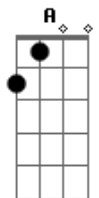

Ana Gabriela Leme - Segredo

tom:

Intro: D7 A

D7 A
Ela falou que não liga pra mim
D7 A
Mas se tremeu quando me viu chegar
D7 A Gbm
Disse pras tuas amigas que nem lembra o meu nome
Bm E A
Olha que memória fraca, ai, ai

D7 A
E se eu falar que eu gosto do teu jogo
D7 A
Inconscientemente eu tô pronto
D7 A Gbm
Não sei se gosto mais desse teu plano ou tua boca
Bm E A
Você me deixou confuso, ai, ai

D A
Olha só
D A
Eu sei guardar segredo
D A Gbm Bm
Olha só nós dois de novo
E A
Não tem jeito

D A
Olha só
D A
Eu sei guardar segredo
D A Gbm Bm
Olha só nos dois de novo
E A

Acordes

© ukulele-chords.com