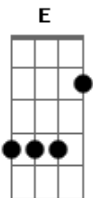

D7 A
E se eu falar que eu gosto do teu jogo
D7 A
Inconscientemente eu tô pronto
D7 A Gbm
Não sei se gosto mais desse teu plano ou tua boca
Bm E A
Você me deixou confuso, ai, ai

D A
Olha só
D A
Eu sei guardar segredo
D A Gbm Bm
Olha só nós dois de novo
E A
Não tem jeito

D A
Olha só
D A
Eu sei guardar segredo
D A Gbm Bm
Olha só nos dois de novo
E A

Acordes

© ukulele-chords.com

© ukulele-chords.com

© ukulele-chords.com

© ukulele-chords.com

© ukulele-chords.com

© ukulele-chords.com

Eu te conheço

D7 A
Ela falou que não liga pra mim
D7 A
Mas se tremeu quando me viu chegar
D7 A Gbm
Disse pras tuas amigas que nem lembra o meu nome
Bm E A
Olha que memória fraca, ai, ai

D7 A
E se eu falar que eu gosto do teu jogo
D7 A
Inconscientemente eu tô pronto
D7 A Gbm
Não sei se gosto mais desse teu plano ou tua boca
Bm E A
Você me deixou confuso, ai, ai

D A
Olha só
D A
Eu sei guardar segredo
D A Gbm Bm
Olha só nós dois de novo
E A
Não tem jeito

D A
Olha só
D A
Eu sei guardar segredo
D A Gbm Bm
Olha só nos dois de novo
E A
Eu te conheço