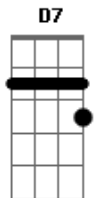

Ana Gabriela Leme - Segredo

tom:

Intro: D7 A

D7 A
Ela falou que não liga pra mim
D7 A
Mas se tremeu quando me viu chegar
D7 A Gbm
Disse pras tuas amigas que nem lembra o meu nome
Bm E A
Olha que memória fraca, ai, ai

D7 A
E se eu falar que eu gosto do teu jogo
D7 A
Inconscientemente eu tô pronto
D7 A Gbm
Não sei se gosto mais desse teu plano ou tua boca
Bm E A
Você me deixou confuso, ai, ai

D A
Olha só
D A
Eu sei guardar segredo
D A Gbm Bm
Olha só nós dois de novo
E A
Não tem jeito

D A
Olha só
D A
Eu sei guardar segredo
D A Gbm Bm
Olha só nos dois de novo
E A

Acordes

© ukulele-chords.com

© ukulele-chords.com

© ukulele-chords.com

© ukulele-chords.com

© ukulele-chords.com

© ukulele-chords.com