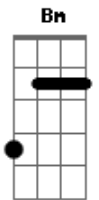

D7 A
E se eu falar que eu gosto do teu jogo
D7 A
Inconscientemente eu tô pronto
D7 A Gbm
Não sei se gosto mais desse teu plano ou tua boca
Bm E A
Você me deixou confuso, ai, ai

D A
Olha só
D A
Eu sei guardar segredo
D A Gbm Bm
Olha só nós dois de novo
E A
Não tem jeito

D A
Olha só
D A
Eu sei guardar segredo
D A Gbm Bm
Olha só nos dois de novo
E A

Acordes

© ukulele-chords.com

© ukulele-chords.com

© ukulele-chords.com

© ukulele-chords.com

© ukulele-chords.com

© ukulele-chords.com

Eu te conheço

D7 A
Ela falou que não liga pra mim
D7 A
Mas se tremeu quando me viu chegar
D7 A Gbm
Disse pras tuas amigas que nem lembra o meu nome
Bm E A
Olha que memória fraca, ai, ai

D7 A
E se eu falar que eu gosto do teu jogo
D7 A
Inconscientemente eu tô pronto
D7 A Gbm
Não sei se gosto mais desse teu plano ou tua boca
Bm E A
Você me deixou confuso, ai, ai

D A
Olha só
D A
Eu sei guardar segredo
D A Gbm Bm
Olha só nós dois de novo
E A
Não tem jeito

D A
Olha só
D A
Eu sei guardar segredo
D A Gbm Bm
Olha só nos dois de novo
E A
Eu te conheço