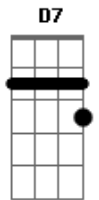

Ana Gabriela Leme - Segredo

tom:

Intro: D7 A

D7 A
Ela falou que não liga pra mim
D7 A
Mas se tremeu quando me viu chegar
D7 A Gbm
Disse pras tuas amigas que nem lembra o meu nome
Bm E A
Olha que memória fraca, ai, ai

D7 A
E se eu falar que eu gosto do teu jogo
D7 A
Inconscientemente eu tô pronto
D7 A Gbm
Não sei se gosto mais desse teu plano ou tua boca
Bm E A
Você me deixou confuso, ai, ai

D A
Olha só
D A
Eu sei guardar segredo
D A Gbm Bm
Olha só nós dois de novo
E A
Não tem jeito

D A
Olha só
D A
Eu sei guardar segredo
D A Gbm Bm
Olha só nos dois de novo
E A

Acordes

© ukulele-chords.com

© ukulele-chords.com

© ukulele-chords.com

© ukulele-chords.com

© ukulele-chords.com

© ukulele-chords.com