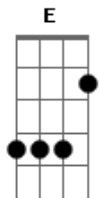

D7 A
E se eu falar que eu gosto do teu jogo
D7 A
Inconscientemente eu tô pronto
D7 A Gbm
Não sei se gosto mais desse teu plano ou tua boca
Bm E A
Você me deixou confuso, ai, ai

D A
Olha só
D A
Eu sei guardar segredo
D A Gbm Bm
Olha só nós dois de novo
E A
Não tem jeito

D A
Olha só
D A
Eu sei guardar segredo
D A Gbm Bm
Olha só nos dois de novo
E A

Acordes

© ukulele-chords.com

© ukulele-chords.com

© ukulele-chords.com

© ukulele-chords.com

© ukulele-chords.com

© ukulele-chords.com

Eu te conheço

D7 A
Ela falou que não liga pra mim
D7 A
Mas se tremeu quando me viu chegar
D7 A Gbm
Disse pras tuas amigas que nem lembra o meu nome
Bm E A
Olha que memória fraca, ai, ai

D7 A
E se eu falar que eu gosto do teu jogo
D7 A
Inconscientemente eu tô pronto
D7 A Gbm
Não sei se gosto mais desse teu plano ou tua boca
Bm E A
Você me deixou confuso, ai, ai

D A
Olha só
D A
Eu sei guardar segredo
D A Gbm Bm
Olha só nós dois de novo
E A
Não tem jeito

D A
Olha só
D A
Eu sei guardar segredo
D A Gbm Bm
Olha só nos dois de novo
E A
Eu te conheço