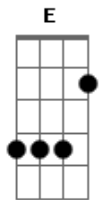

D7 A
E se eu falar que eu gosto do teu jogo
D7 A
Inconscientemente eu tô pronto
D7 A Gbm
Não sei se gosto mais desse teu plano ou tua boca
Bm E A
Você me deixou confuso, ai, ai

D A
Olha só
D A
Eu sei guardar segredo
D A Gbm Bm
Olha só nós dois de novo
E A
Não tem jeito

D A
Olha só
D A
Eu sei guardar segredo
D A Gbm Bm
Olha só nos dois de novo
E A

Acordes

© ukulele-chords.com

© ukulele-chords.com

© ukulele-chords.com

© ukulele-chords.com

© ukulele-chords.com

© ukulele-chords.com

Eu te conheço

D7 A
Ela falou que não liga pra mim
D7 A
Mas se tremeu quando me viu chegar
D7 A Gbm
Disse pras tuas amigas que nem lembra o meu nome
Bm E A
Olha que memória fraca, ai, ai

D7 A
E se eu falar que eu gosto do teu jogo
D7 A
Inconscientemente eu tô pronto
D7 A Gbm
Não sei se gosto mais desse teu plano ou tua boca
Bm E A
Você me deixou confuso, ai, ai

D A
Olha só
D A
Eu sei guardar segredo
D A Gbm Bm
Olha só nós dois de novo
E A
Não tem jeito

D A
Olha só
D A
Eu sei guardar segredo
D A Gbm Bm
Olha só nos dois de novo
E A
Eu te conheço