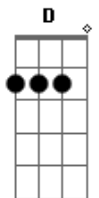

D7 A
E se eu falar que eu gosto do teu jogo
D7 A
Inconscientemente eu tô pronto
D7 A Gbm
Não sei se gosto mais desse teu plano ou tua boca
Bm E A
Você me deixou confuso, ai, ai

D A
Olha só
D A
Eu sei guardar segredo
D A Gbm Bm
Olha só nós dois de novo
E A
Não tem jeito

D A
Olha só
D A
Eu sei guardar segredo
D A Gbm Bm
Olha só nos dois de novo
E A

Acordes

© ukulele-chords.com

© ukulele-chords.com

© ukulele-chords.com

© ukulele-chords.com

© ukulele-chords.com

© ukulele-chords.com

Eu te conheço

D7 A
Ela falou que não liga pra mim
D7 A
Mas se tremeu quando me viu chegar
D7 A Gbm
Disse pras tuas amigas que nem lembra o meu nome
Bm E A
Olha que memória fraca, ai, ai

D7 A
E se eu falar que eu gosto do teu jogo
D7 A
Inconscientemente eu tô pronto
D7 A Gbm
Não sei se gosto mais desse teu plano ou tua boca
Bm E A
Você me deixou confuso, ai, ai