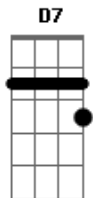

Ana Gabriela Leme - Segredo

tom:

Intro: D7 A A

D7 A
Ela falou que não liga pra mim
D7 A
Mas se tremeu quando me viu chegar
D7 A Gbm
Disse pras tuas amigas que nem lembra o meu nome
Bm E A
Olha que memória fraca, ai, ai

D7 A
E se eu falar que eu gosto do teu jogo
D7 A
Inconscientemente eu tô pronto
D7 A Gbm
Não sei se gosto mais desse teu plano ou tua boca
Bm E A
Você me deixou confuso, ai, ai

D A
Olha só
D A
Eu sei guardar segredo
D A Gbm Bm
Olha só nós dois de novo
E A
Não tem jeito

D A
Olha só
D A
Eu sei guardar segredo
D A Gbm Bm
Olha só nos dois de novo
E A

Acordes

© ukulele-chords.com

© ukulele-chords.com

© ukulele-chords.com

© ukulele-chords.com

© ukulele-chords.com

© ukulele-chords.com