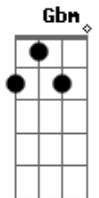

D7 A
E se eu falar que eu gosto do teu jogo
D7 A
Inconscientemente eu tô pronto
D7 A Gbm
Não sei se gosto mais desse teu plano ou tua boca
Bm E A
Você me deixou confuso, ai, ai

D A
Olha só
D A
Eu sei guardar segredo
D A Gbm Bm
Olha só nós dois de novo
E A
Não tem jeito

D A
Olha só
D A
Eu sei guardar segredo
D A Gbm Bm
Olha só nos dois de novo
E A

Acordes

© ukulele-chords.com

© ukulele-chords.com

© ukulele-chords.com

© ukulele-chords.com

© ukulele-chords.com

© ukulele-chords.com

Eu te conheço

D7 A
Ela falou que não liga pra mim
D7 A
Mas se tremeu quando me viu chegar
D7 A Gbm
Disse pras tuas amigas que nem lembra o meu nome
Bm E A
Olha que memória fraca, ai, ai

D7 A
E se eu falar que eu gosto do teu jogo
D7 A
Inconscientemente eu tô pronto
D7 A Gbm
Não sei se gosto mais desse teu plano ou tua boca
Bm E A
Você me deixou confuso, ai, ai