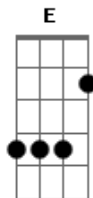

D7 A
E se eu falar que eu gosto do teu jogo
D7 A
Inconscientemente eu tô pronto
D7 A Gbm
Não sei se gosto mais desse teu plano ou tua boca
Bm E A
Você me deixou confuso, ai, ai

D A
Olha só
D A
Eu sei guardar segredo
D A Gbm Bm
Olha só nós dois de novo
E A
Não tem jeito

D A
Olha só
D A
Eu sei guardar segredo
D A Gbm Bm
Olha só nos dois de novo
E A

Acordes

© ukulele-chords.com

© ukulele-chords.com

© ukulele-chords.com

© ukulele-chords.com

© ukulele-chords.com

© ukulele-chords.com

Eu te conheço

D7 A
Ela falou que não liga pra mim
D7 A
Mas se tremeu quando me viu chegar
D7 A Gbm
Disse pras tuas amigas que nem lembra o meu nome
Bm E A
Olha que memória fraca, ai, ai

D7 A
E se eu falar que eu gosto do teu jogo
D7 A
Inconscientemente eu tô pronto
D7 A Gbm
Não sei se gosto mais desse teu plano ou tua boca
Bm E A
Você me deixou confuso, ai, ai

D A
Olha só
D A
Eu sei guardar segredo
D A Gbm Bm
Olha só nós dois de novo
E A
Não tem jeito

D A
Olha só
D A
Eu sei guardar segredo
D A Gbm Bm
Olha só nos dois de novo
E A
Eu te conheço