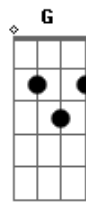

E G
Me apaixonei não posso te deixar passar

B A
Se é pra caber você na minha vida

E G
Eu posso mais, eu voo mais além

A Am7
Mudo tudo de lugar

G
Se é pra você ficar

B
Sem perguntar porque

A
Aconteceu você

E
Acho que era pra ser

G A
Mudo tudo de lugar

Am7
Se é pra você ficar

B A E G

Acordes

© ukulele-chords.com

© ukulele-chords.com

© ukulele-chords.com

© ukulele-chords.com