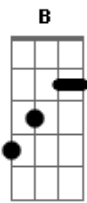

E G
Me apaixonei não posso te deixar passar

B A
Se é pra caber você na minha vida

E G
Eu posso mais, eu voo mais além

A Am7
Mudo tudo de lugar

G
Se é pra você ficar

B
Sem perguntar porque

A
Aconteceu você

E
Acho que era pra ser

G A
Mudo tudo de lugar

Am7
Se é pra você ficar

B A E G

Acordes

© ukulele-chords.com

© ukulele-chords.com

© ukulele-chords.com

© ukulele-chords.com