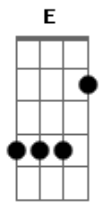

E G
Me apaixonei não posso te deixar passar

B A
Se é pra caber você na minha vida

E G
Eu posso mais, eu voo mais além

A Am7
Mudo tudo de lugar

G
Se é pra você ficar

B
Sem perguntar porque

A
Aconteceu você

E
Acho que era pra ser

E G
Eu abro os braços pra você me abraçar

B
Sem perguntar porque

A
Aconteceu você

E
Acho que era pra ser

G
Não sei como explicar

B
O dia vai nascer

A
O sol já vai raiar

E G
Sabe o que eu faço pra essa noite não acabar?

G A
Mudo tudo de lugar

Am7
Se é pra você ficar

B A E G

Acordes

© ukulele-chords.com

© ukulele-chords.com

© ukulele-chords.com

© ukulele-chords.com