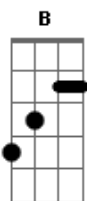

E G
Me apaixonei não posso te deixar passar

B A
Se é pra caber você na minha vida

E G
Eu posso mais, eu voo mais além

A Am7
Mudo tudo de lugar

G
Se é pra você ficar

B
Sem perguntar porque

A
Aconteceu você

E
Acho que era pra ser

G A
Mudo tudo de lugar

Am7
Se é pra você ficar

B A E G

Acordes

© ukulele-chords.com

© ukulele-chords.com

© ukulele-chords.com

© ukulele-chords.com